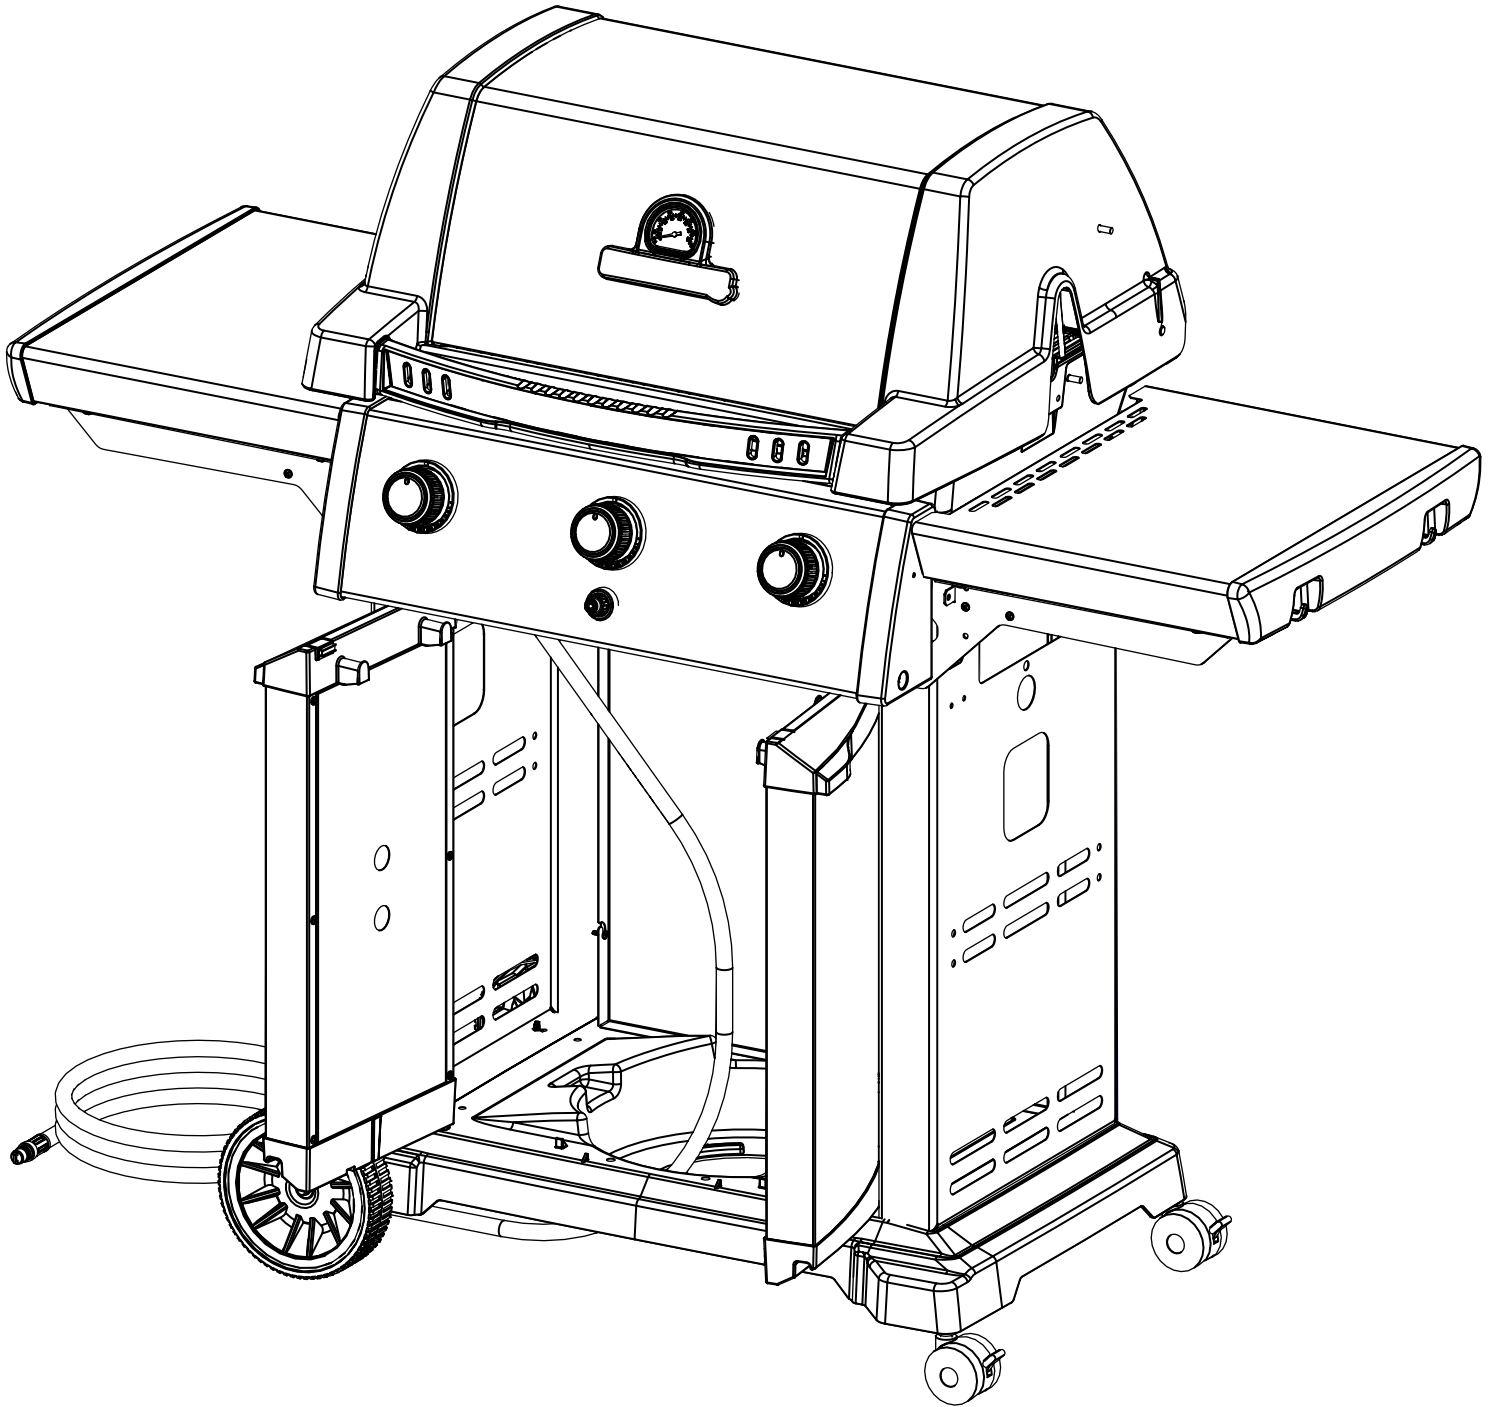

17

18

PARTS LIST / LISTE DES PIECES

KEY # ITEM # DESCRIPTION DESCRIPTION 9864-54 9864-57 9868-54 9868-57

KEY #	ITEM #	DESCRIPTION	DESCRIPTION	9864-54	9864-57	9868-54	9868-57
1	10909-E401	CASTING BOTTOM	FOND DU FOYER	1	1	1	1
2	10473-E400	CASTING TOP	COUVERCLE DU GRIL	1	1	1	1
3	10081-BK630	NAMEPLATE	PLAQUE D'IDENTIFICATION	1	1	1	1
4	10958-E400A	TOP CASTING INSERT	PANNEAU DE COUVERCLE	•	•	1	1
	10958-E401A	TOP CASTING INSERT	PANNEAU DE COUVERCLE	1	1	•	•
5	10571-6	HEAT INDICATOR	INDICATEUR DE CHALEUR	1	1	1	1
6	10240-15	HINGE PIN	GOUPILLE DE CHARNIÈRE	2	2	2	2
6A	S21237	HINGE SPACER	ENTRETOISE DE CHARNIÈRE	2	2	2	2
7	S21233	HITCH PIN CLIP	ATTACHE DE CHEVILLE	2	2	2	2
9	10225-T436	GRID - PORCELAIN	GRILLE	2	2	2	2
10	10222-E400	FLAV-R-WAVE	FLAV-R-WAVE	3	3	3	3
11	10225-E401	GRID - WARMING RACK	GRILLE	1	1	1	1
12	10222-E401	DIVIDER	DIVISEUR	2	2	2	2
13	10184-R83	BOSS EXTENSION	CROCHET DE RALLONGEMENT	1	1	1	1
15	10390-E20LP	BURNER	BRÛLEUR	1	•	1	•
	10390-E20NG	BURNER	BRÛLEUR	•	1	•	1
17	10342-245	ELECTRONIC IGNITOR	ALLUMEUR ÉLECTRONIQUE	1	1	1	1
18	10342-E12	ELECTRODE	ELECTRODE	2	2	2	2
19	10342-E400A	COLLECTOR BOX	BOÎTE DE COLLECTEUR	1	1	1	1
20	10111-16A	HOSE	TUYAU	1	1	1	1
21	10444-E30	CONTROL ASSEMBLY LP	ASSEMBLÉE DE CONTROLE PL	1	•	1	•
	10444-E31	CONTROL ASSEMBLY NG	ASSEMBLÉE DE CONTROLE GN	•	1	•	1
22	10114-16	HOSE & REGULATOR LP - QCC1	TUYAU ET REGULATEUR PL - QCC1	1	•	1	•
	10111-K45	HOSE NATURAL GAS	TUYAU (GAZ NATUREL)	•	1	•	1
23	22001-768	CONTROL KNOB	BOUTON DE CONTROLE	3	3	3	3
23A	10472-E38	CONTROL BEZEL	MONTURE DE CONTROLE	3	3	3	3
30	10194-E433	CONTROL COVER	PANNEAU DE CONTROLE	•	•	1	1
	10194-E736W	CONTROL COVER	PANNEAU DE CONTROLE	1	1	•	•
31	10711-E34	EDGE CAP - CONTROL COVER	PAC DE BORD	1	1	1	1
32	10711-E33	EDGE CAP - CONTROL COVER	PAC DE BORD	1	1	1	1
33	10184-F96	RADIATION SHIELD	ÉCRAN DE CHALEUR	1	1	1	1
34	10184-F97	GREASE RAIL	GUIDE DU BAC A GRAISSE	1	1	1	1
35	10184-E501	SUPPORT-CASTING-LEFT	SUPPORT GAUCHE DU FOYER	1	1	1	1
36	10184-E511	SUPPORT-CASTING-RIGHT	SUPPORT DROIT DU FOYER	1	1	1	1
37	10184-E651	SUPPORT-SIDE SHELF-LEFT	SUPPORT TABLETTE DE GAUCHE	2	2	2	2