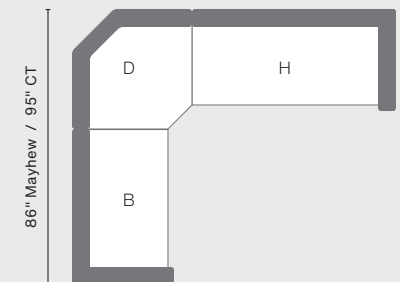

### Right Arm Loveseat

61" Mayhew / 70" CT

86" Mayhew / 95" CT

111" Mayhew / 120" CT