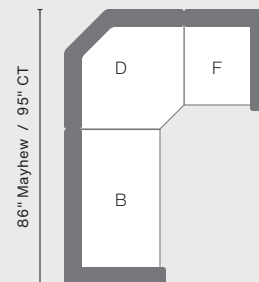

Right Arm Loveseat

61" Mayhew / 70" CT