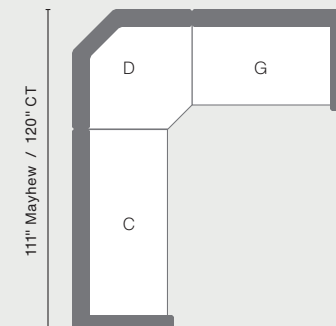

86" Mayhew / 95" CT