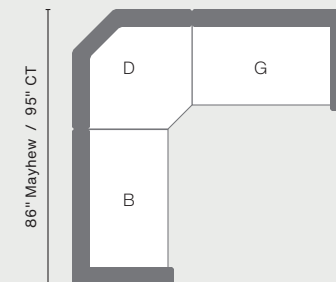

86" Mayhew / 95" CT