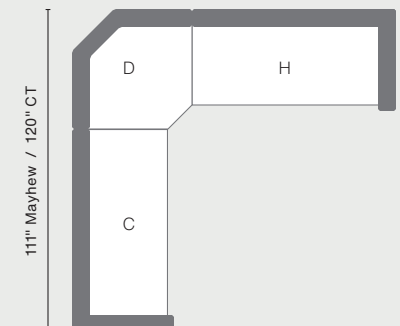

### Right Arm Sofa

61" Mayhew / 70" CT

86" Mayhew / 95" CT

111" Mayhew / 120" CT

- A** Right Arm Club Chair
- B** Right Arm Loveseat
- C** Right Arm Sofa
- D** Corner Section
- E** Center Armless Section
- F** Left Arm Club Chair
- G** Left Arm Loveseat
- H** Left Arm Sofa