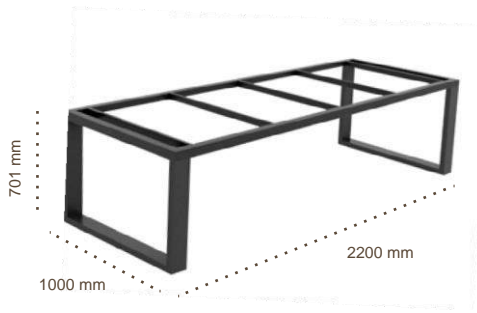

Linate
Dining Table Frame
Aluminium

CODE	Description	Colour	QAR	USD
JTK-01-000069	Table Legs	Charcoal	1860.00	507.00
JTK-01-000740	Table Frame	Charcoal	2580.00	703.00

Linate
Dining Table Frame
Aluminium