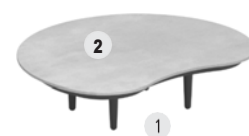

ORGANIX COFFEE TABLE H
COMP-000104

Modular Coffee Table Element
Aluminium Frame
L900 x W745 x H220 mm

	Colour	QAR	USD
H1 - Coffee Table Element x1			
ROB-OGXL08A	Anthracite	5000.00	1362.00
H2 - Table top x1			
ROB-OGXL08TOP45CCL	Cemento Luminoso	5840.00	1591.00
	TOTAL	10840.00	2953.00