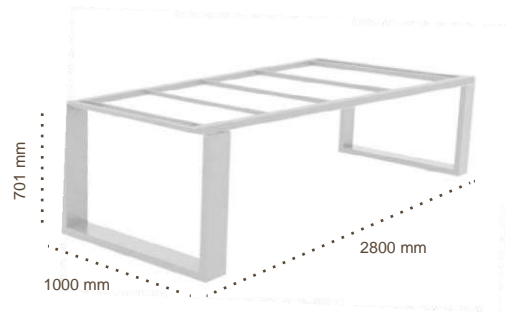

Linate
Dining Table Frame
Aluminium

CODE	Description	Colour	QAR	USD
JTK-01-000069	Table Legs	Charcoal	1860.00	507.00
JTK-01-000740	Table Frame	Charcoal	2580.00	703.00

Linate
Dining Table Frame
Aluminium