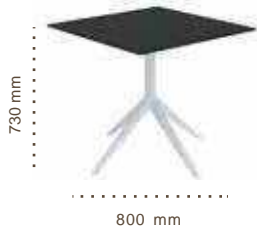

DINING & CAFÉ TABLES

Mari-Sol Café Table Base Aluminium Frame

CODE	Colour	QAR	USD
VON-65016-BLA	White	1270.00	346.00
VON-65016-ECR	Ecru	1270.00	346.00
VON-65016-NEG	Black	1270.00	346.00

Table Top Porcelain Slab 12 mm Thickness

BDO-TOP-BT-8080-B-SP	Statuario Polished	1240.00	338.00
BDO-TOP-BT-8080-B-SM	Statuario Matt	1170.00	319.00
BDO-TOP-BT-8080-B-CI	Cement Ivory Matt	1170.00	319.00
BDO-TOP-BT-8080-B-MM	Marquinia Matt	1170.00	319.00

Faz Café Table Base Aluminium Frame