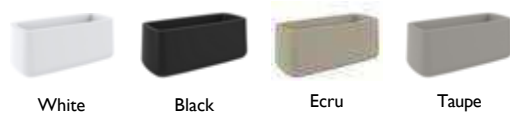

PLANTERS

Jardiniere Ulm
Rectangle Pot
Polyethylene Resin
L1050 x W450 x H400 mm

CODE	Colour	QAR	USD
VON-42218-BLA	White	1760.00	480.00
VON-42218-NEG	Black	1760.00	480.00
VON-42218-ECR	Ecru	1760.00	480.00
VON-42218-TAU	Taupe	1760.00	480.00

COLOURS:

All Prices include VAT