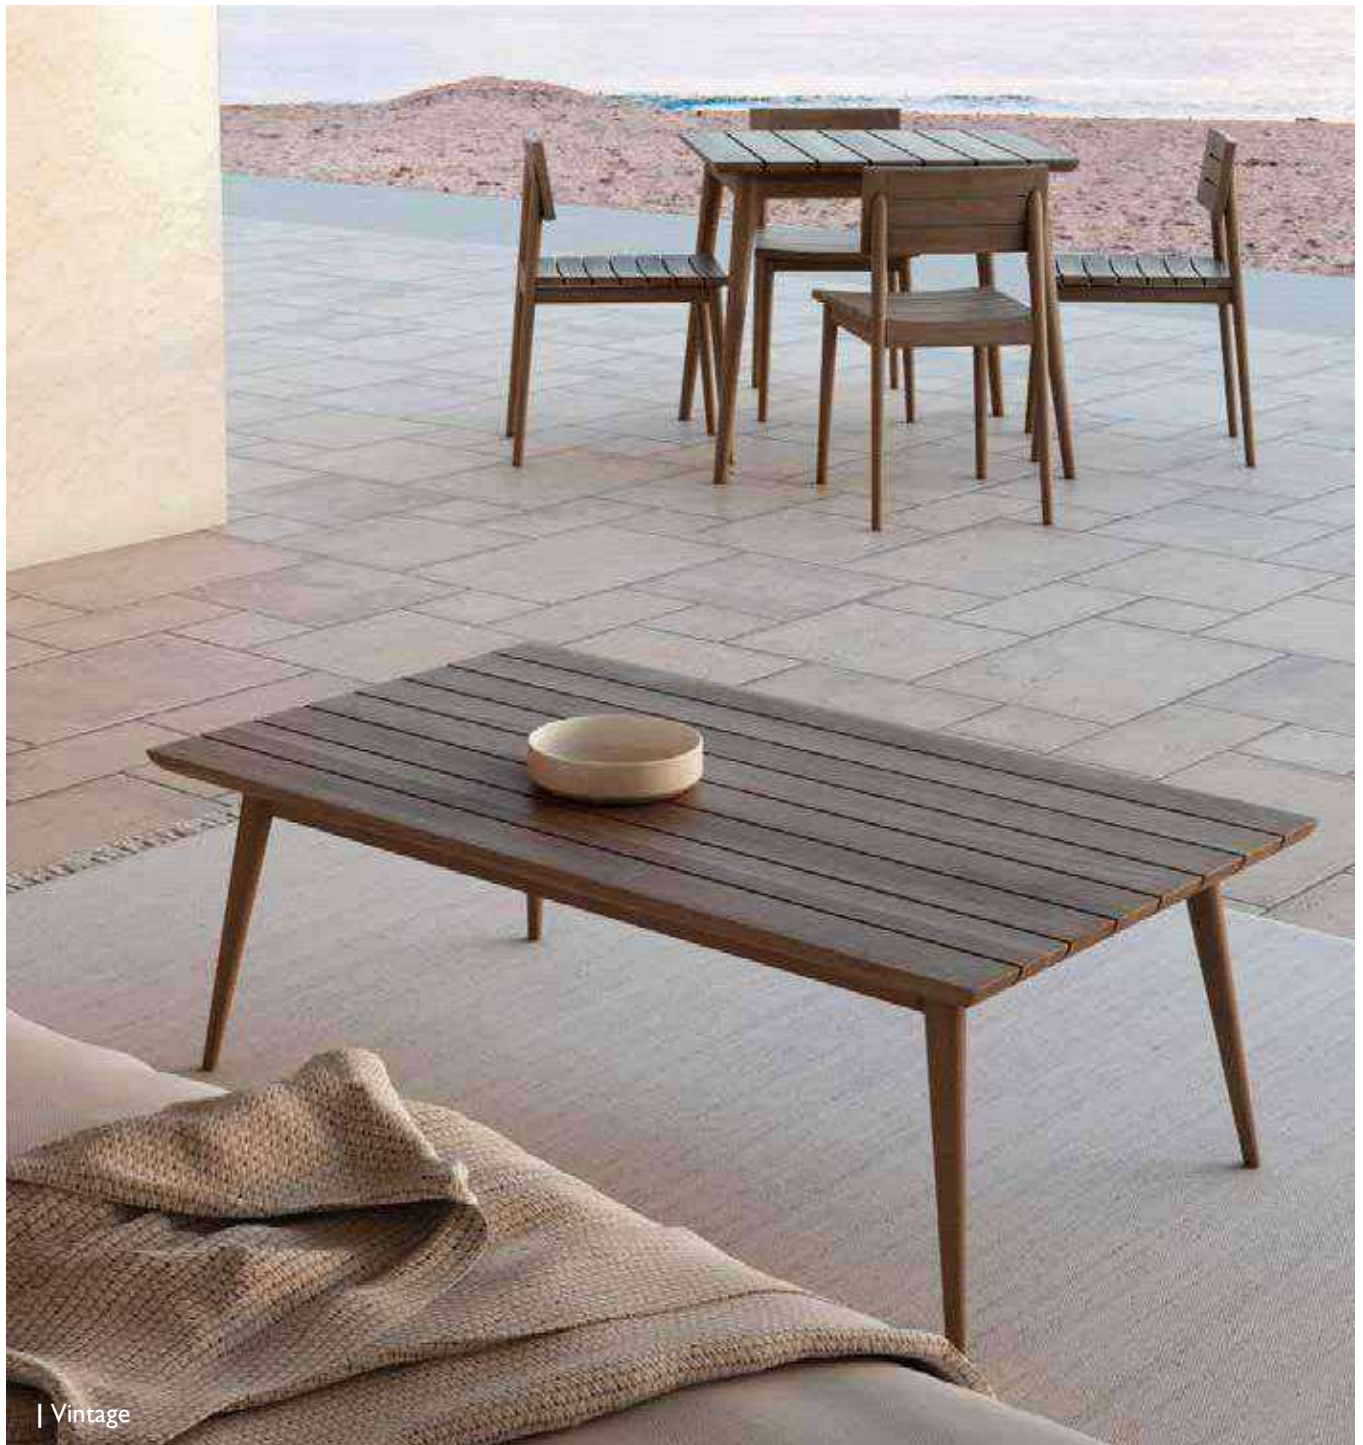

CODE	Colour	QAR	USD
JTK-01-000569	White	2200.00	599.00
JTK-01-000568	Charcoal	2200.00	599.00

| Amazone

COLOURS:

White

Charcoal

Vintage
Coffee Table
Teak
L1200 x W700 x H400 mm

CODE	Colour	QAR	USD
GYM-VIN-321-NLT	Natural Light Teak	1950.00	531.00