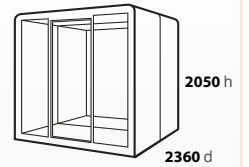

### Internal Dimensions

2200 w

2050 h

2360 d