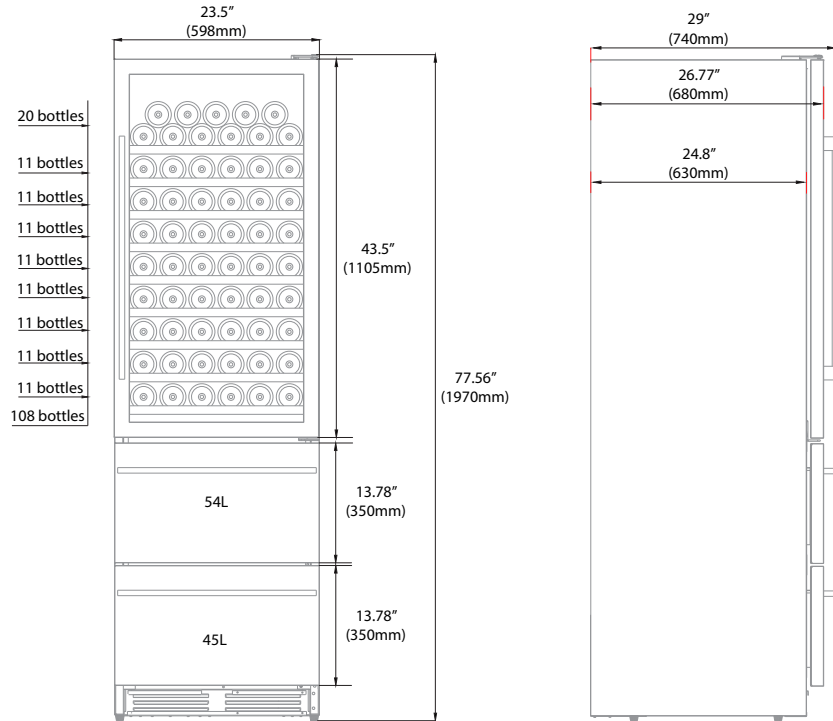

CUTOUT SIZE - TAILLE DE DÉCOUPE

Model: DWCDR6628-24S

PRODUCT DIMENSION

CLEARANCE: