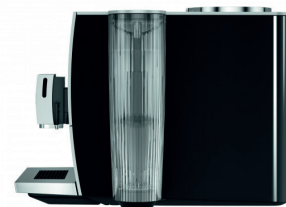

JURA HOME

Beschrijving

Prijs excl. / **incl.** BTW

ENA-serie

ENA8 Black	art.15253	€ 908,26	€ 1099,00
ENA8 White	art.15239	€ 908,26	€ 1099,00
ENA8 Red	art.15255	€ 908,26	€ 1099,00
ENA8 ALU	art.15222	€1238,84	€ 1499,00