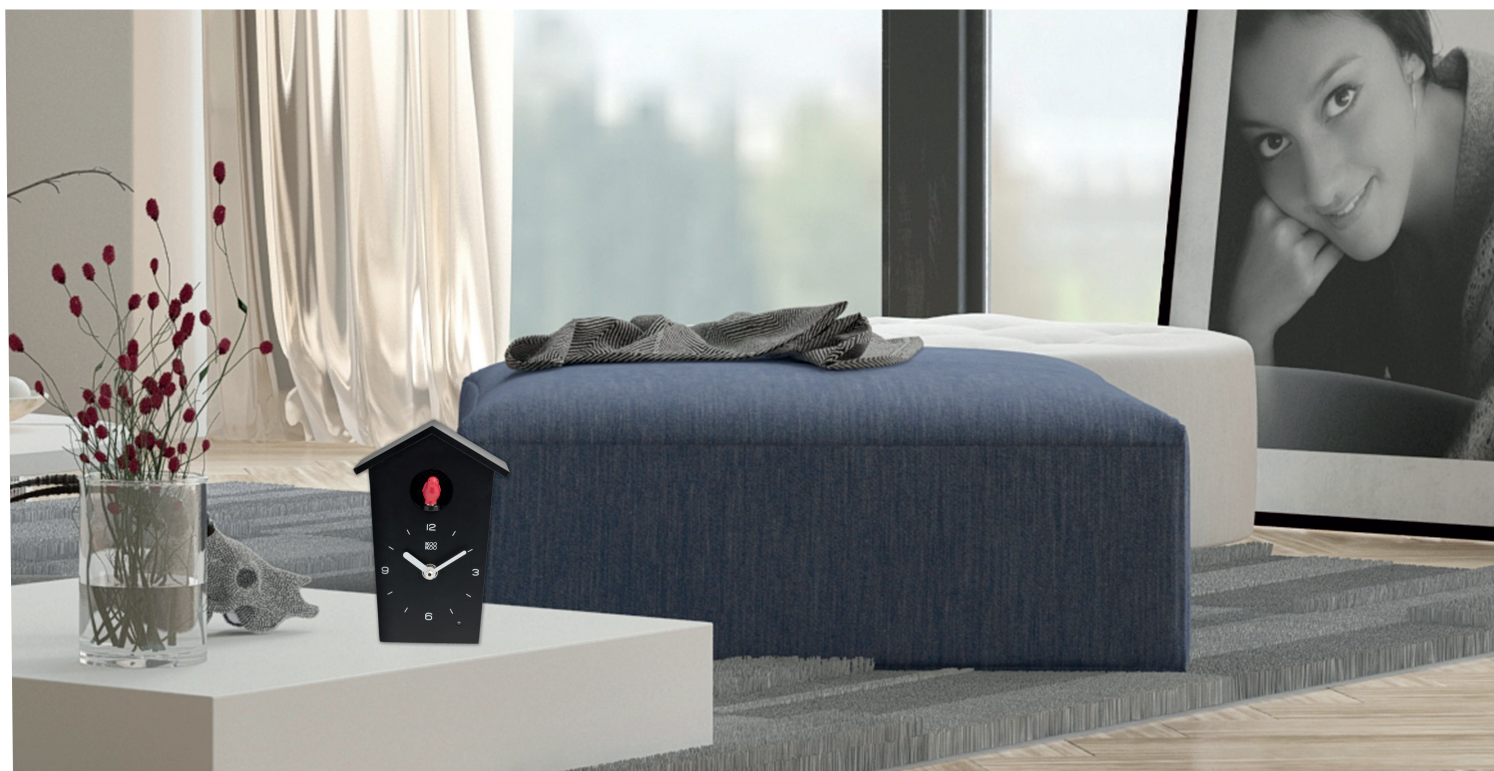

Klassiske stilrene ure
Til stilsikre hjem

BirdHouse®

Det berømte kukur med sine kendte klassiske funktioner i nyt stilrent design og masser af farvekombinationer du kan ændre på så ofte du ønsker. Hav det hængende på væggen eller stående på en hylde.

BirdHouse Mini®

Det berømte kukur med sine kendte klassiske funktioner i nyt stilrent design og forskellige farvekombinationer. Hav det hængende på væggen eller stående på en hylde.

AnimalHouse®

Kukur i nyt moderne design. Vælg mellem fem klassiske dyrelyde og farver. Er du til hundens bjæffen, elefantens trutten, kattens miaven, hanens galen eller grisens øffen – du vælger selv.