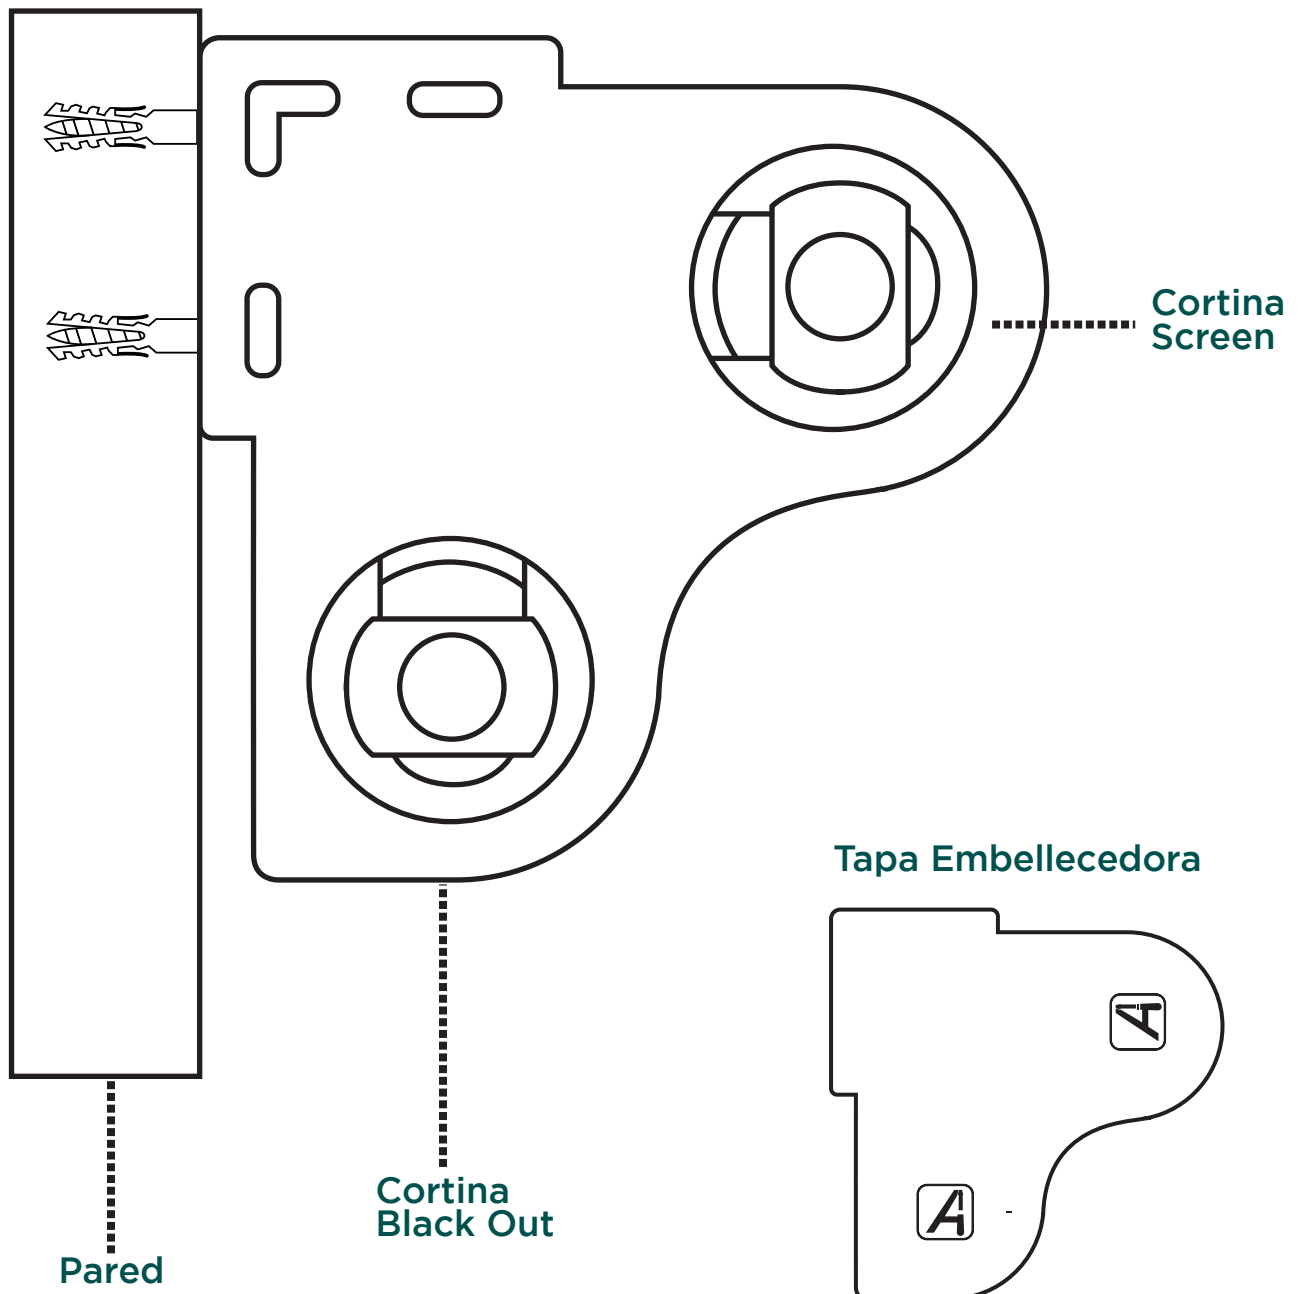

## » Roller Doble Instalación

Sólo para sistemas 41 plus y 32 plus

El soporte y las tapas se comercializan por separado.