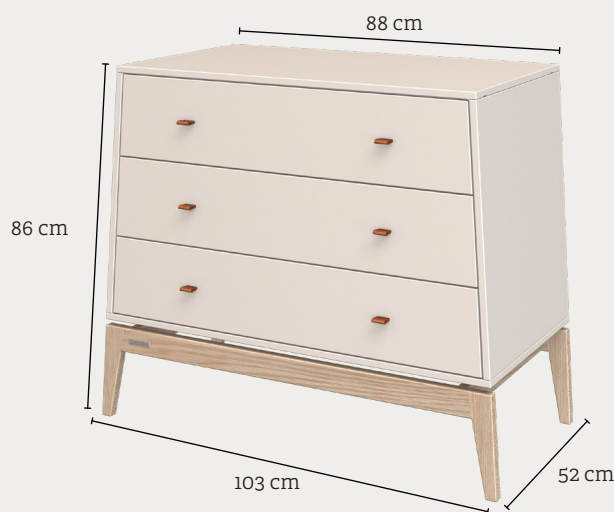

LEANDER LUNA™

Dresser / Kommode / Kommode

EN Leander Luna™ dresser

Colour:	White, Grey
Product dimension:	H: 86 cm, W: 103 cm, D: 52 cm
Material:	Body: MDF, chipboard Base: solid oak
Product weight:	52 kg
Certificates:	EN 71-3, EN 14749
Surface:	Outside: lacquered Inside: melamin
Included:	6 brown leather handles
Accessories:	Changing unit, felt handles
Warranty:	3 year on all wood and metal parts
Maintenance:	Wipe off with a slightly damp cloth
Delivery:	Unassembled
Item number:	White: 720640-03, Grey: 720640-09

DE Leander Luna™ Kommode

Farbe:	Weiss, Grau
Produktmaße:	H: 86 cm, B: 103 cm, T: 52 cm
Material:	Korpus: MDF, spanplatte Untergestell: Eiche massiv
Produktgewicht:	52 kg
Zertifikate:	EN 71-3, EN 14749
Oberfläche:	Außen: lackiert Innen: melamin
Inbegriffen:	6 braune Ledergriffe
Zubehör:	Wickelaufsatz, Filzgriffe
Garantie:	3 Jahre auf allen Holz- und Metallteilen
Pflege:	Mit einem leicht feuchten Tuch abwischen
Lieferung:	Zerlegt
Artikel-Nr.:	Weiss: 720640-03, Grau: 720640-09

DK Leander Luna™ kommode

Farve:	Hvid, Grå
Produktmål:	H: 86 cm, B: 103 cm, D: 52 cm
Materiale:	Overdel: MDF, spånplade Underdel: massiv eg
Produkt vægt:	52 kg
Certifikater:	EN 71-3, EN 14749
Overflade:	Udvendig: lakeret Indvendig: melamin
Medfølger:	6 brune lædergreb
Tilbehør:	Pusleenhed, filtgreb
Garanti:	3 år på alle træ og metaldele
Vedligeholdelse:	Aftørres med en let fugtig klud
Levering:	Usamlet
Varenr:	Hvid: 720640-03, Grå: 720640-09

Box 1/2	
Dimension/Maß/Mål:	H: 17 cm, W: 88 cm L: 58 cm
Weight/Gewicht/Vægt:	33 kg
EAN White/Weiss/Hvid:	5707770601011
EAN Grey/Grau/Grå:	5707770601028

Box 2/2	
Dimension/Maß/Mål:	H: 8 cm, W: 55 cm L: 106 cm
Weight/Gewicht/Vægt:	21 kg
EAN White/Weiss/Hvid:	5707770601943
EAN Grey/Grau/Grå:	5707770601950