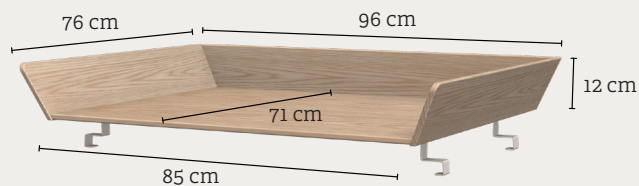

### EN Changing unit for Leander Linea™ dresser

Colour:	Oak, Beech
Product dimension:	H: 12 cm, W: 96 cm, D: 76 cm
Material:	Oak, beech
Product weight:	9,5 kg
Surface:	Lacquered
Certificates:	EN 71-3, EN 12221-1
Included:	Mounting brackets
Warranty:	3 year on all wood and metal parts
Maintenance:	Wipe off with a slightly damp cloth
Delivery:	Assembled
Item number:	Oak: 700563, Beech: 700563-05

### DE Wickelaufsatz für Leander Linea™ Kommode

Farbe:	Eiche, Buche
Produktmaße:	H: 12 cm, B: 96 cm, T: 76 cm
Material:	Eiche, Buche
Produktgewicht:	9,5 kg
Oberfläche:	Lackiert
Zertifikate:	EN 71-3, EN 12221-1
Inbegriffen:	Halterungen
Garantie:	3 Jahre auf alle Holz- und Metallteile
Pflege:	Mit einem leicht feuchten Tuch abwischen
Lieferung:	Montiert
Artikel-Nr.:	Eiche: 700563, Buche: 700563-05

### DK Pusleenhed til Leander Linea™ kommode

Farve:	Eg, Bøg
Produktmål:	H: 12 cm, B: 96 cm, D: 76 cm
Materiale:	Eg eller bøg
Produkt vægt:	9,5 kg
Overflade:	Lakeret
Certifikater:	EN 71-3, EN 12221-1
Medfølger:	Monteringsbeslag
Garanti:	3 år på alle træ og metaldele
Vedligeholdelse:	Aftørres med en let fugtig klud
Levering:	Samlet
Varenr:	Eg: 700563, Bøg: 700563-05

#### Box 1/1

Dimension/Maß/Mål:	H: 16 cm, W: 100 cm D: 80 cm
Weight/Gewicht/Vægt:	10 kg
EAN Oak/Eiche/Eg:	5707770502332
EAN Beech/Buche/Bøg:	5707770502561