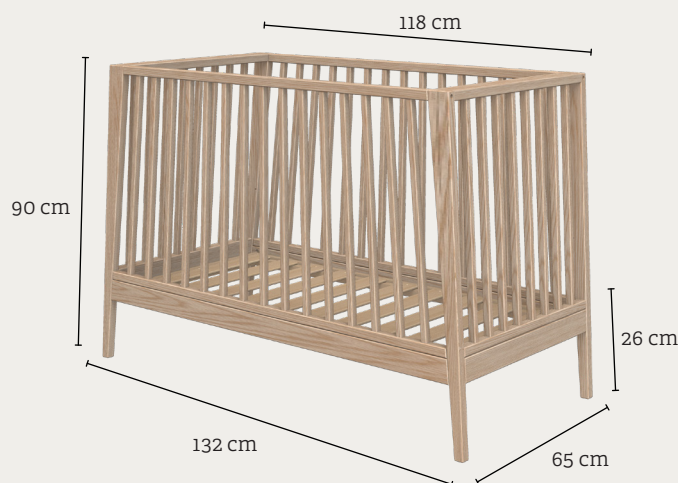

LEANDER LINEA™

Baby cot / Babybett / Babyseng

EN Leander Linea™ baby cot

Colour:	Oak, Beech
Product dimension:	H: 90 cm, W: 65 cm, L: 132 cm
Positions:	1: 0-6 months, 2: 6-36 months
Material:	Solid oak, solid beech
Product weight:	22,5 kg
Surface:	Lacquered
Certificates:	EN 71-3, EN 716-1
Accessories:	Matress, top mattress, canopy stick, canopy, sheets, bedding, bumper, sofa set
Warranty:	3 year on all wood and metal parts
Maintenance:	Wipe off with a slightly damp cloth
Delivery:	Unassembled
Item number:	Oak: 700020, Beech: 720120-05

Pos. 1: 0-6 M

DE Leander Linea™ Babybett

Farbe:	Eiche, Buche
Produktmaße:	H: 90cm, B: 65 cm, L: 132 cm
Positionen:	1: 0-6 Monate, 2: 6-36 Monate
Material:	Eiche massiv, Buche massiv
Produktgewicht:	22,5 kg
Oberfläche:	Lackiert
Zertifikate:	EN 71-3, EN 716-1
Zubehör:	Matratze, Matratzenauflage, Himmelgestell, Himmel, Laken, Bettwäsche, Nestchen, Sofa-Set
Garantie:	3 Jahre auf alle Holz- und Metallteile
Pflege:	Mit einem leicht feuchten Tuch abwischen
Lieferung:	Zerlegt
Artikel-Nr.:	Eiche: 700020, Buche: 700020-05

Pos. 2: 6-36 M

DK Leander Linea™ babyseng

Farve:	Eg, Bøg
Produktmål:	H: 90 cm, B: 65 cm, L: 132 cm
Positioner:	1: 0-6 måneder, 2: 6-36 måneder
Materiale:	Massiv eg, massiv bøg
Produkt vægt:	22,5 kg
Certifikater:	EN 71-3, EN 716-1
Overflade:	Lakeret
Tilbehør:	Madras, topmadras, himmelpind, himmel, lagen, sengetøj, sengerand, sofasæt
Garanti:	3 år på alle træ og metaldele
Vedligeholdelse:	Aftørres med en let fugtig klud
Levering:	Usamlet
Varenr:	Eg: 700020, Bøg: 700020-05

Box 1/1

Dimension/Maß/Mål:	H: 16,5 cm, W: 70,5 cm L: 129 cm
Weight/Gewicht/Vægt:	25,5 kg
EAN Beech/Buche/Bøg:	5707770502523
EAN Oak/Eiche/Eg:	5707770600298