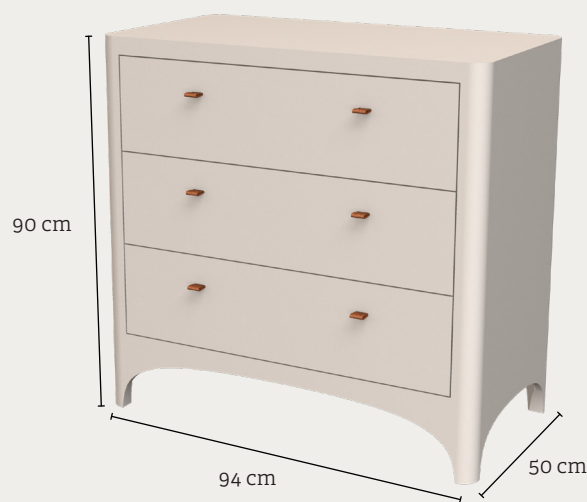

LEANDER CLASSIC™

Dresser / Kommode / Kommode

EN Leander Classic™ dresser

Colour:	White, Grey
Product dimension:	H: 90 cm, W: 94 cm, D: 50 cm
Material:	MDF, chipboard
Product weight:	52,5 kg
Certificates:	EN 71-3, EN 14749
Surface:	Outside: lacquered Inside: melamin
Included:	6 brown leather handles
Accessories:	Changing unit, felt handles
Warranty:	3 year on all wood and metal parts
Maintenance:	Wipe off with a slightly damp cloth
Delivery:	Unassembled
Item number:	White: 640000-03, Grey: 640000-09

DE Leander Classic™ Kommode

Farbe:	Weiss, Grau
Produktmaße:	H: 90 cm, B: 94 cm, T: 50 cm
Material:	MDF, spanplatte
Produktgewicht:	52,5 kg
Zertifikate:	EN 71-3, EN 14749
Oberfläche:	Außen: lackiert Innen: melamin
Inbegriffen:	6 braune Ledergriffe
Zubehör:	Wickelaufsatz, Filzgriffe
Garantie:	3 Jahre auf allen Holz- und Metallteilen
Pflege:	Mit einem leicht feuchten Tuch abwischen
Lieferung:	Zerlegt
Artikel-Nr.:	Weiss: 640000-03, Grau: 640000-09

DK Leander Classic™ kommode

Farve:	Hvid, Grå
Produktmål:	H: 90 cm, B: 94 cm, D: 50 cm
Materiale:	MDF, spånplade
Produkt vægt:	52,5 kg
Certifikater:	EN 71-3, EN 14749
Overflade:	Udvendig: lakeret Indvendig: melamin
Medfølger:	6 brune lædergreb
Tilbehør:	Pusleenhed, filtgreb
Garanti:	3 år på alle træ og metaldele
Vedligeholdelse:	Aftørres med en let fugtig klud
Levering:	Usamlet
Varenr.:	Hvid: 640000-03, Grå: 640000-09

Box 1/2

Dimension/Maß/Mål:	H: 15 cm, W: 56 cm L: 101 cm
Weight/Gewicht/Vægt:	25,5 kg
EAN White/Weiss/Hvid:	5707770600915
EAN Grey/Grau/Grå:	5707770600922

Box 2/2

Dimension/Maß/Mål:	H: 14 cm, W: 50 cm L: 90 cm
Weight/Gewicht/Vægt:	25 kg
EAN White/Weiss/Hvid:	5707770602063
EAN Grey/Grau/Grå:	5707770602070