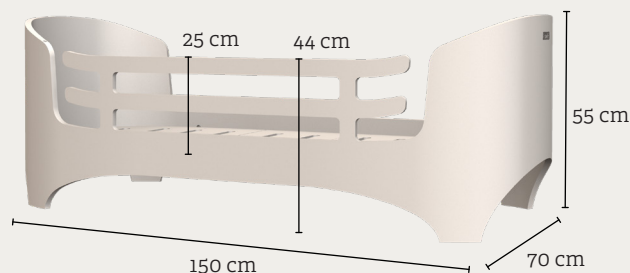

LEANDER CLASSIC™

Safety bar for Junior bed / Bettschutzgitter für Juniorbett / Sengehest til Junior seng

EN Safety bar for Leander Classic™ junior bed

Colour:	Whitewash, White, Walnut, Grey
Dimension:	H: 35 cm, L: 99 cm
Material:	Moulded beech
Product weight:	3,2 kg
Surface:	Water based varnish
Certifications:	EN 71-3
Warranty:	3 year on all wood and metal parts
Maintenance:	Wipe off with a slightly damp cloth
Delivery:	Unassembled
Item number:	Whitewash: 405051-01, White: 405051-03, Walnut: 405051-07, Grey: 405051-09

DE Bettschutzgitter für Leander Classic™ Juniorbett

Farbe:	Whitewash, Weiss, Walnuss, Grau
Maß:	H: 35 cm, L: 99 cm
Material:	Formholz Buche
Produktgewicht:	3,2 kg
Oberfläche:	Lack auf Wasserbasis
Zertifizierungen:	EN 71-3
Garantie:	3 Jahre auf alle Holz- und Metalteile
Pflege:	Mit einem leicht feuchten Tuch abwischen
Lieferung:	Zerlegt
Artikel-Nr.:	Whitewash: 405051-01, Weiss: 405051-03, Walnuss: 405051-07, Grau: 405051-09

DK Sengehest til Leander Classic™ junior seng

Farve:	Whitewash, Hvid, Valnød, Grå
Mål:	H: 35 cm, L: 99 cm
Materiale:	Formspændt bøgetræ
Produktvægt:	3,2 kg
Overflade:	Vandbaseret lak
Certificeringer:	EN 71-3
Garanti:	3 år på alle træ og metaldele
Vedligeholdelse:	Aftørres med en let fugtig klud
Levering:	Usamlet
Varenr.:	Whitewash: 405051-01, Hvid: 405051-03, Valnød: 405051-07, Grå: 405051-09

Box 1/1

Dimension/Maß/Mål:	H: 5 cm, W: 37 cm L: 102 cm
Weight/Gewicht/Vægt:	3,8 kg
EAN Whitewash:	5707770500017
EAN White/Weiss/Hvid:	5707770500024
EAN Walnut/Walnuss/Valnød:	5707770500031
EAN Grey/Grau/Grå:	5707770500048