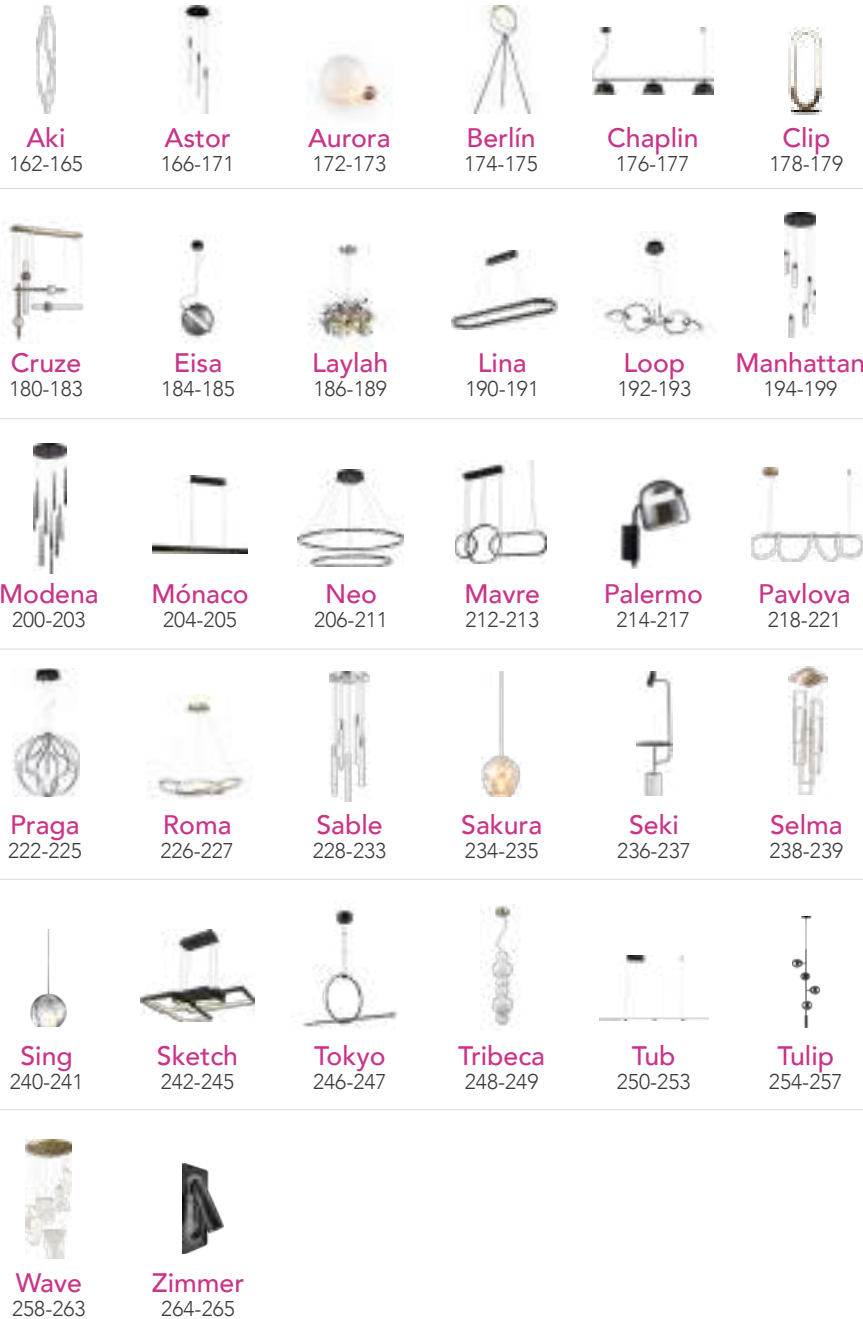

Colecciones

Glosario de Acabados

Nota: El color de la fotografía puede variar de acuerdo a la original debido a limitaciones inherentes al proceso fotográfico.