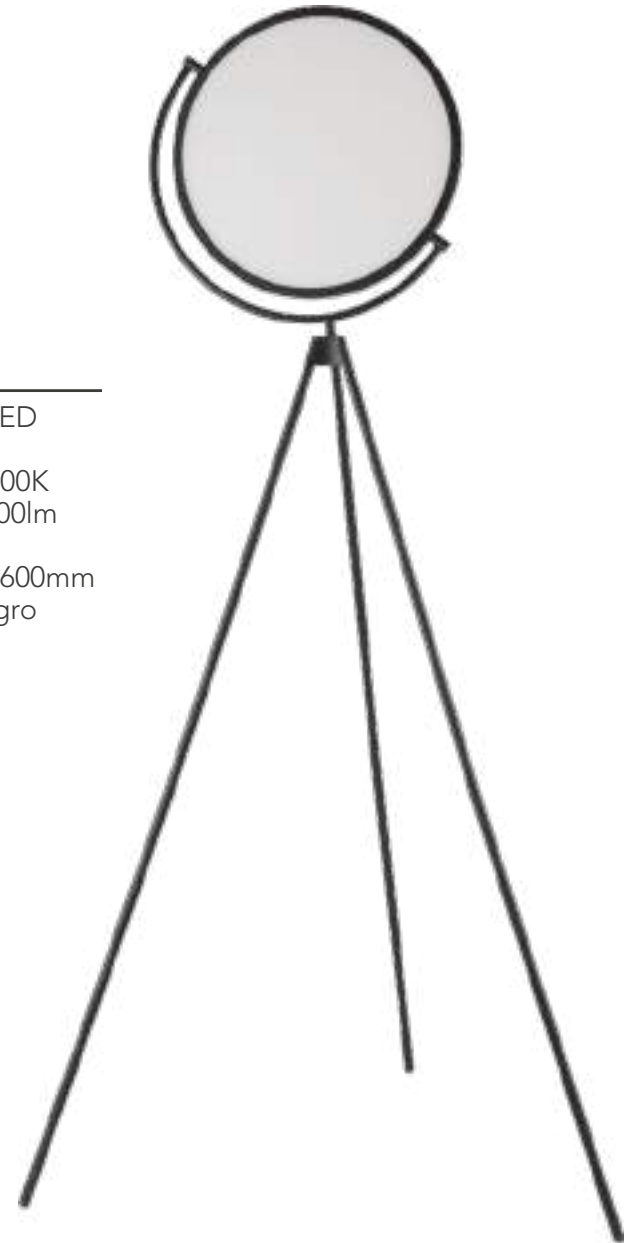

Q10045-BK

Luminaria de pie LED
Wattage: 20W
Temp. de color: 3000K
Flujo luminoso: 1600lm
Voltaje: 90-120V
Medidas: ø460*H1600mm
Acabado: BK - Negro