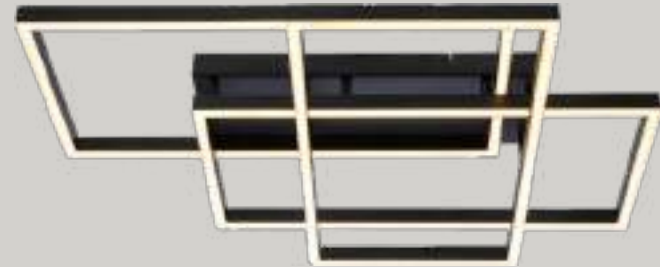

Acabado: CH - Cromo

*Foco no incluido

Sketch

Q18002-BK

Luminara LED a techo
Wattage: 40W
Temp. de color: 3000K
Flujo luminoso: 3200lm
Voltaje: 90-130V
Medidas: L620*W390*H75mm
Acabado: BK - Negro

Q18004-BK