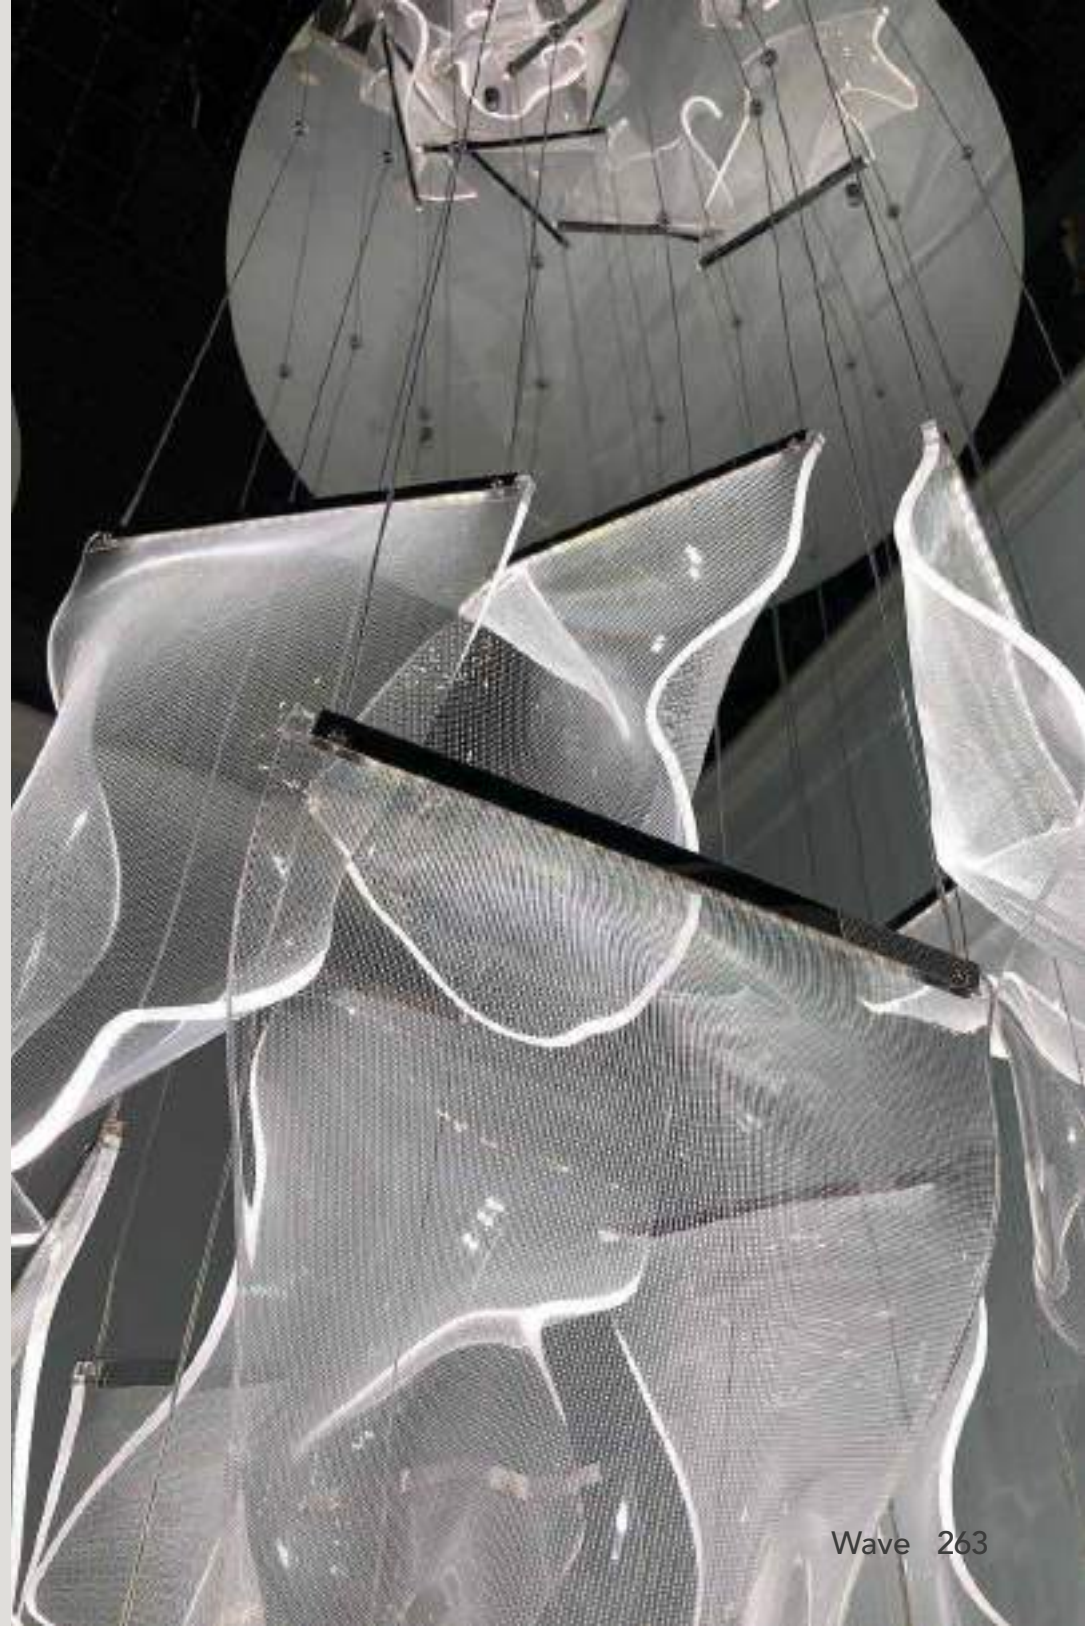

Q10920-BG
Q10920-CH

Pendant LED 20 Luces
Wattage: 100W
Voltaje: 90-130V
Flujo luminoso: 8000lm
Temp. de color: 3000K
Medidas: ø650*H385mm
Altura: 3m de cable
Acabados:
BG - Oro cepillado
CH- Cromo