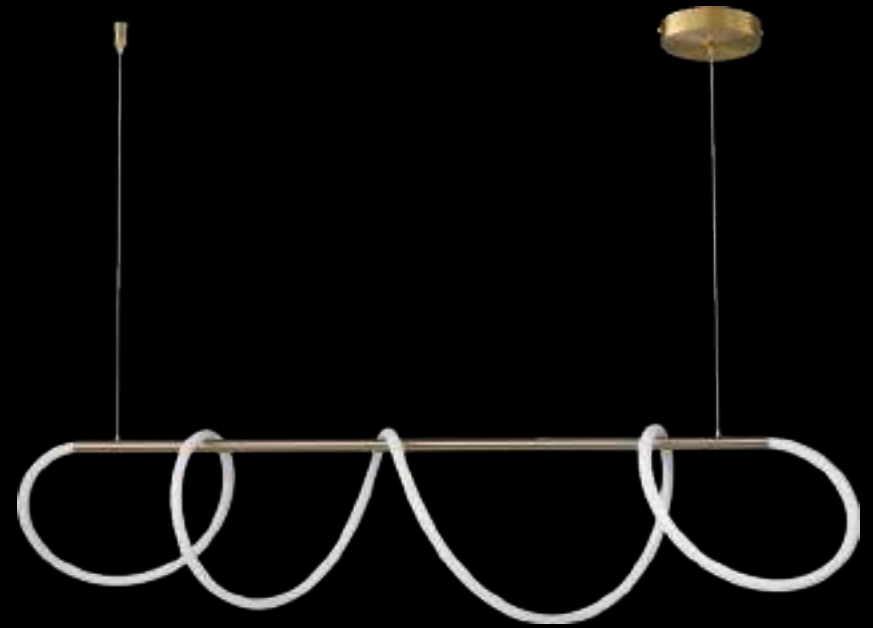

Q96003-BK

Pendant LED
Wattage: 12W
Voltaje: 90-130V
Flujo luminoso: 960lm
Temp. de color: 3000K
Medidas: ø220*H2000mm
Acabados:
BK - Negro y cristal humo

216 Palermo

Palermo 217

Pavlova

Q92822-GD

Pendant LED
Wattage: 35W
Voltaje: 90-130V
Flujo luminoso: 2800 lm
Temp. de color: 4000K
Medidas: L1200mm
Altura: 3m de cable
Acabado: GD - Oro