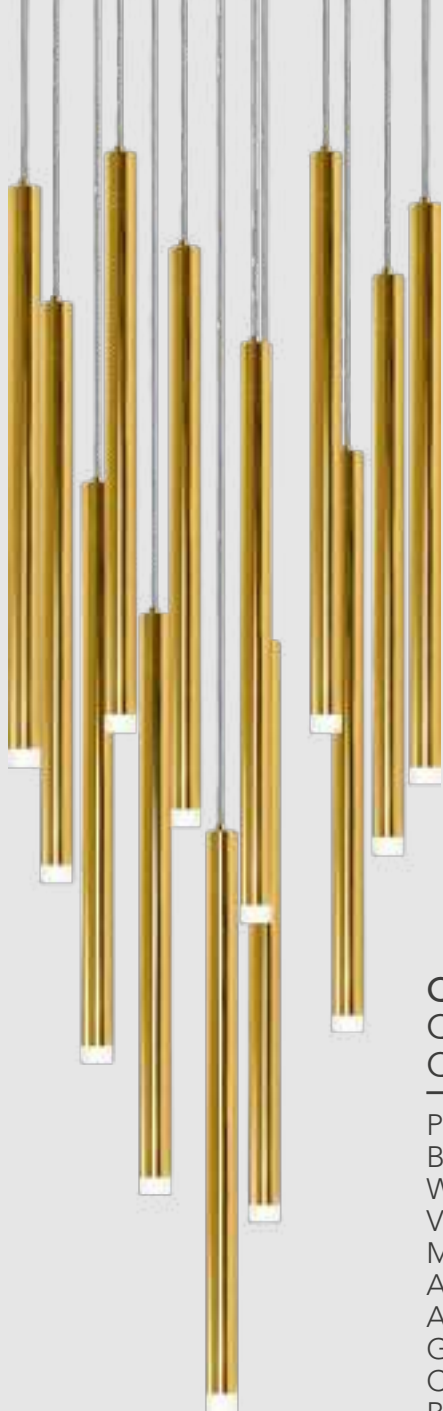

Q30013-GD
Q30013-CH
Q30013-BC

Pendant 13 Luces
Base: G9
Wattage: 13*4.5W
Voltaje: 90-130V
Medidas: ø420*H600mm
Altura: 3m de cable
Acabados:
GD - Oro
CH - Cromo
BC - Negro cromo
*Focos no incluidos