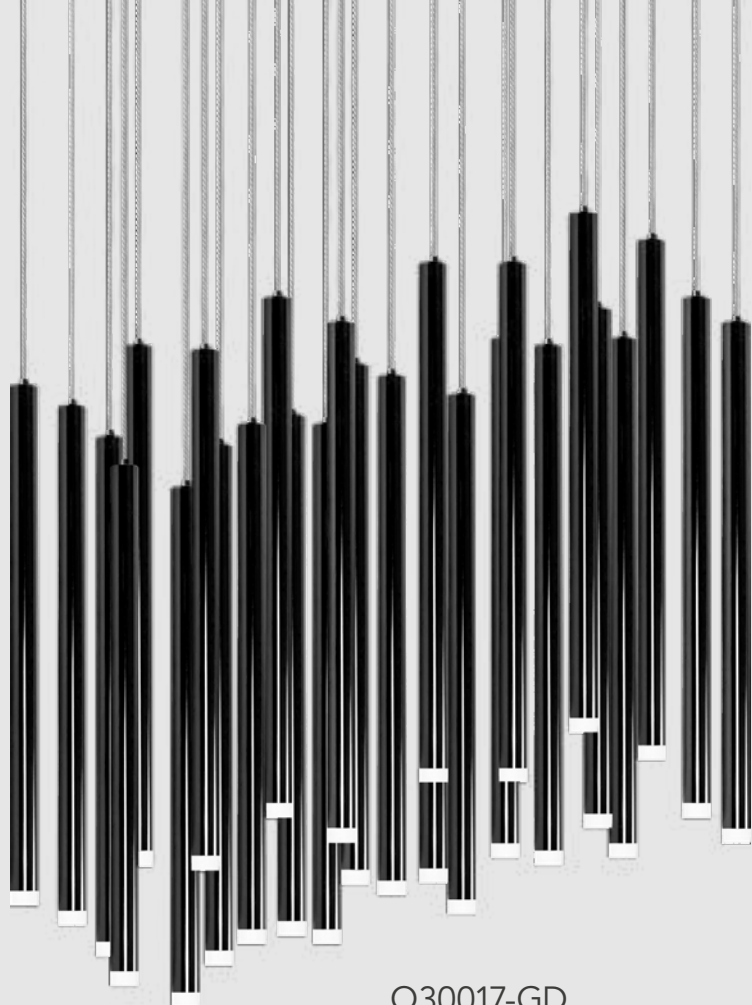

Q30017-GD
Q30017-CH
Q30017-BC

Pendant 27 Luces
Base: G9
Wattage: 27*4.5W
Voltaje: 90-130V
Medidas: L1180*W280*H600mm
Altura: 3m de cable
Acabados:
GD - Oro
CH - Cromo
BC - Negro cromo
*Focos no incluidos