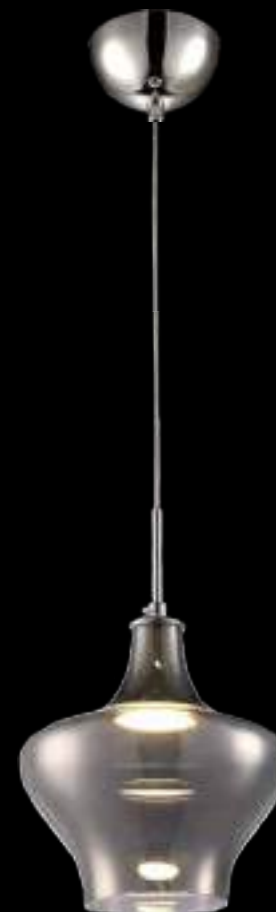

Viena

Q41884-CP
Q41884-SM

Pendant LED 1 Luz
Wattage: 5W
Voltaje: 90-130V
Flujo luminoso: 350 lm
Temp. de color: 3000K
Medidas: ø285*H215mm
Altura: 3m de cable
Acabados:
CP - Cristal cobre
SM - Cristal humo

Q41885-CP
Q41885-SM

Pendant LED 1 Luz
Wattage: 5W
Voltaje: 90-130V
Flujo luminoso: 350 lm
Temp. de color: 3000K
Medidas: ø205*H215mm
Altura: 3m de cable
Acabados:
CP - Cristal cobre
SM - Cristal humo