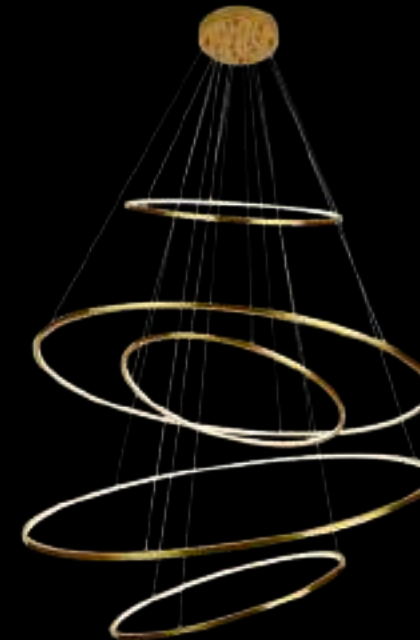

Q24485-GD
Q24485-CH

Pendant LED 5 Luces
Wattage: 300W
Voltaje: 90-130V
Flujo luminoso: 24000 lm
Temp. de color: 3000K
Medidas: ø1200*H2500mm
Altura: 3m de cable
Acabados:
GD - Oro
CH - Cromo