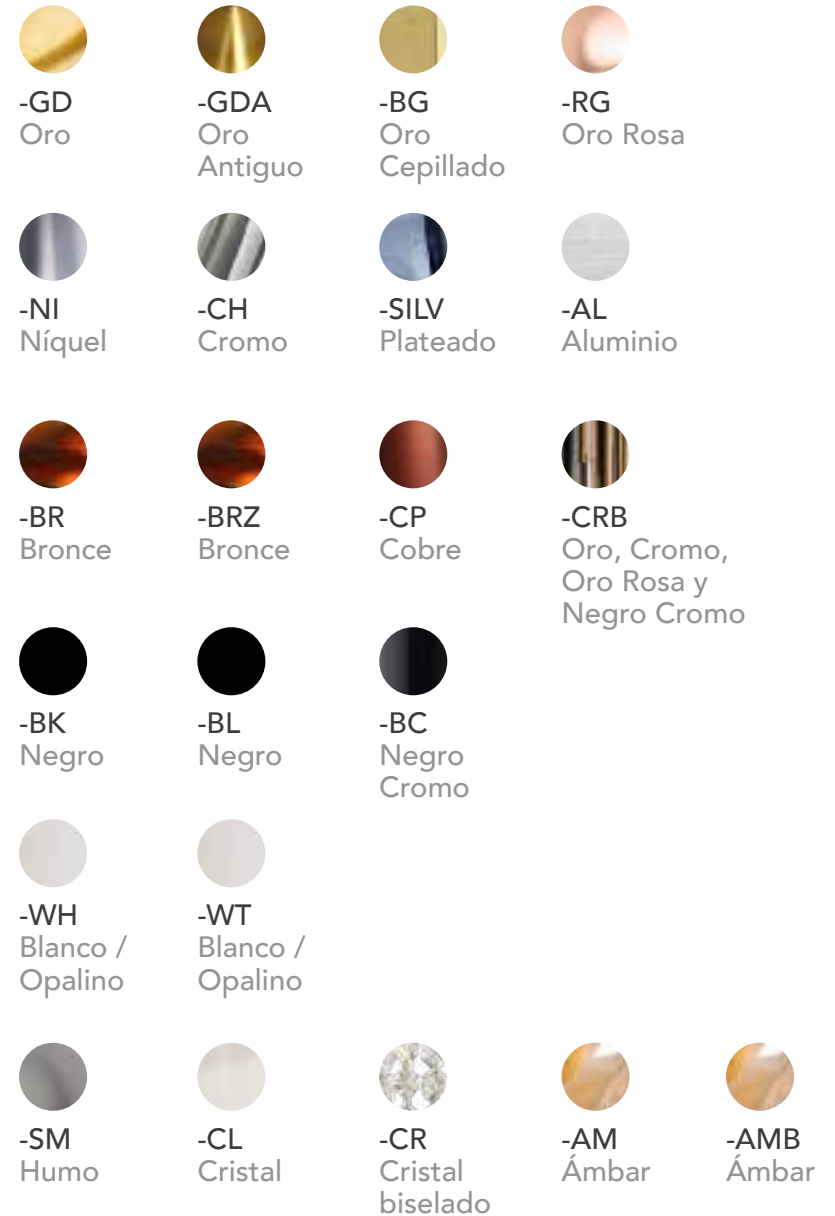

Marco
48-49

Milán
50-53

Minha
54-65

Miró
66-71

Mondrian
72-73

Munch
74-75

Nube
76-77

Nyx
78-79

Olympia
80-81

Othello
82-83

Pablo
84-85

Pearl
86-87

Pixel
88-89

Sakura
90-95

Sketch
96-99

Soho
100-105

Toulouse
128-131

Venus
132-133

Viena
134-135

Viva
136-141

Zimmer
142

Vanity

Amsterdam
144-145

Cleo
146-147

Grace
148-149

Graff
150-151

Luna
152-153

London
154-155

Zaha
156-157

Colecciones

Glosario de Acabados

Nota: El color de la fotografía puede variar de acuerdo a la original debido a limitaciones inherentes al proceso fotográfico.