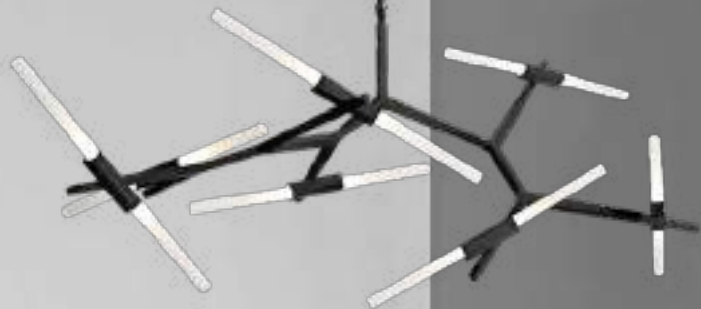

Milán

Q39747-GD
Q39747-BK

Pendant LED 14 Luces
Base: G9
Wattage: 14*4W
Temp. de color: 3000K
Flujo luminoso: 4480 lm
Voltaje: 90-130V
Medidas:
L1626*W1115*H1066mm
*10 Tubos de extensión, 2 (15cm)
+ 3 (25cm) + 3 (35cm) + 2 (45cm).
Altura: 3m de cable
Acabados:
GD - Oro
BK - Negro