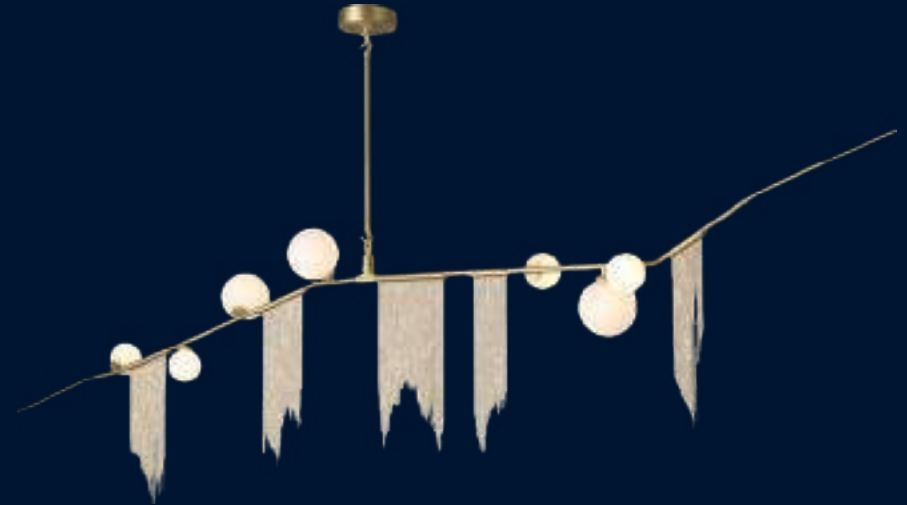

Stella

Q48127-GD

Pendant LED 7 Luces
Base: G9
Wattage: 7*4W
Flujo luminoso: 2240 lm
Temperatura de color: 3000K
Voltaje: 90-130V
Medidas: L2560*W240*H590mm
*4 Tubos de extensión, 1 (15cm)
+ 1 (25cm) + 1 (35cm) + 1 (45cm).
Altura: 3m de cable
Acabados:
GD - Oro y cristal opalino