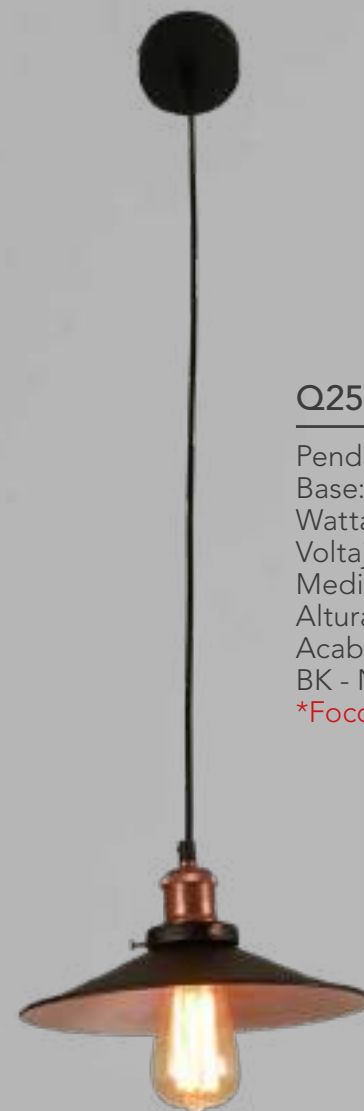

Q25022-BK

Pendant 1 Luz
Base: E26
Wattage: Máx.60W
Voltaje: 90-130V
Medidas: ø220*H135mm
Altura: 3m de cable
Acabados:
BK - Negro y Cobre
*Foco no incluido