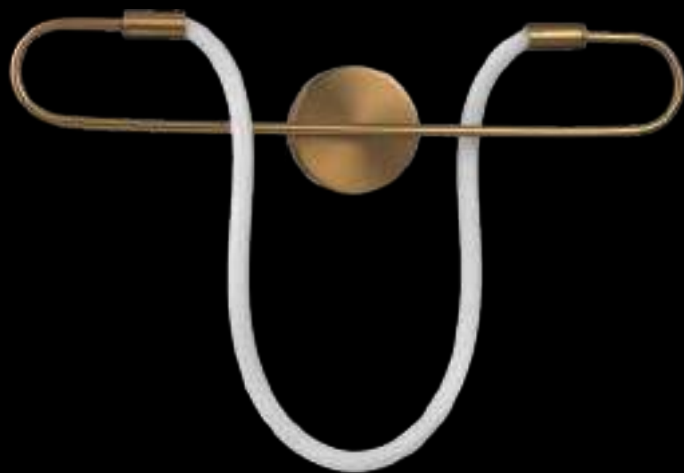

Q96003-BK

Pendant LED
Wattage: 12W
Voltaje: 90-130V
Flujo luminoso: 960lm
Temp. de color: 3000K
Medidas: ø220*H2000mm
Acabados:
BK - Negro y cristal humo

216 Palermo

Palermo 217

Pavlova

Q92822-GD

Pendant LED
Wattage: 35W
Voltaje: 90-130V
Flujo luminoso: 2800 lm
Temp. de color: 4000K
Medidas: L1200mm
Altura: 3m de cable
Acabado: GD - Oro