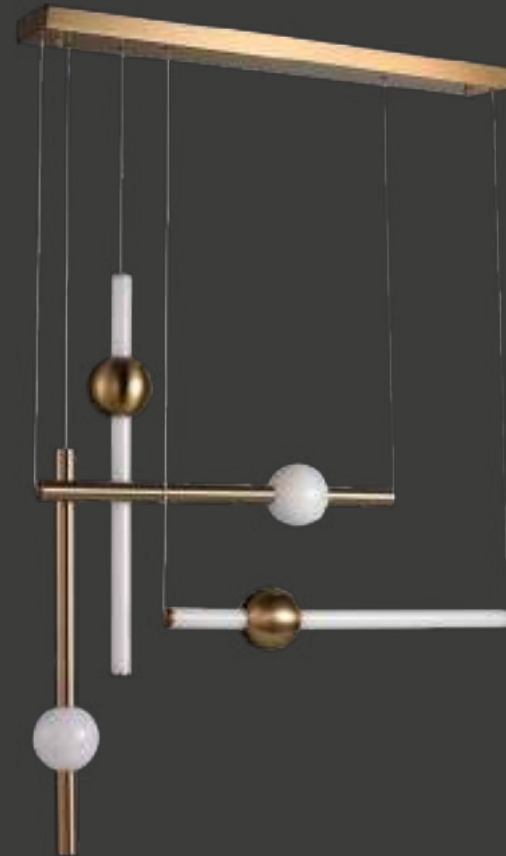

Q20036-BK

Luminaria de mesa LED
Wattage: 25W
Temp. de color: 3000K
Flujo luminoso: 4800lm
Voltaje: 90-130V
Medidas: L210mm
Acabados: BK - Negro

Cruze

Q10053-GD

Pendant LED
Wattage: 50W
Voltaje: 90-130V
Flujo luminoso: 4000lm
Temp. de color: 3000K
Medidas: L800*H800mm
Altura: 3m de cable
Acabados:
GD - Oro y cristal opalino