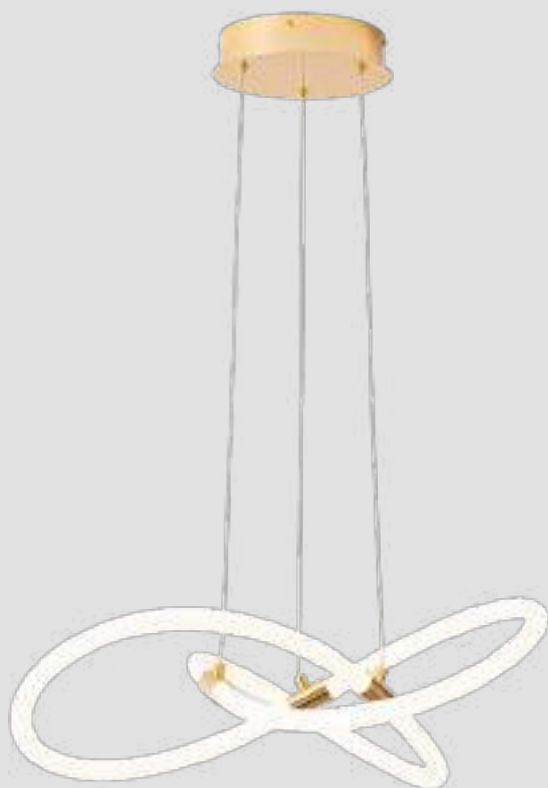

Q92772-GD
Q92772-BK

Pendant LED
Wattage: 72W
Temp. de color: 3000K
Flujo luminoso: 5760lm
Voltaje: 90-130V
Medidas: ø600mm
Altura: 3m de cable
Acabados:
GD - Oro
BK- Negro