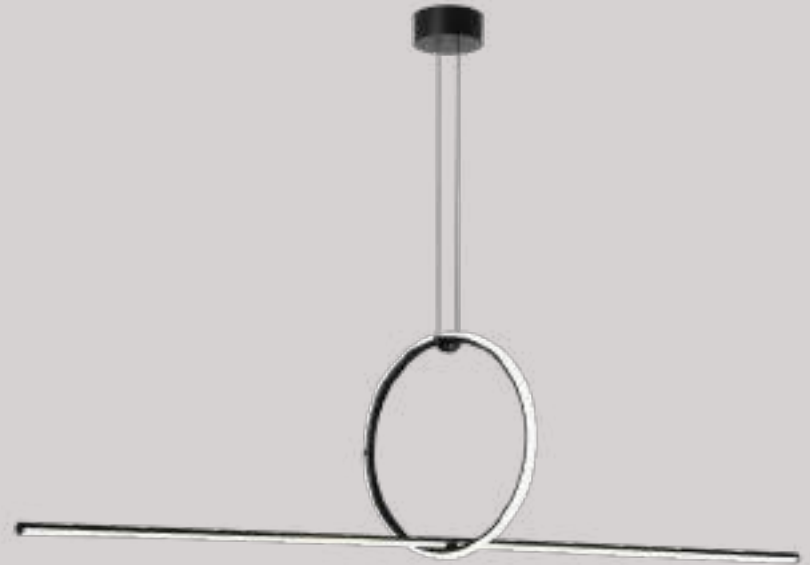

Tokyo

Q21664-BK

Pendant LED
Wattage: 35W
Voltaje: 90-130V
Flujo luminoso: 2800 lm
Temp. de color: 3000K
Medidas: ø400*L1300*H400mm
Altura: 3m de cable
Acabado: BK - Negro