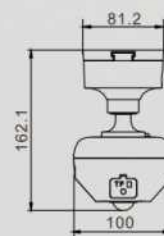

ARTEIKE

LUMINARIO DE SEGURIDAD

ARTE-SWL008

Potencia	Voltaje	Flujo luminoso	IP
15W	100-277V AC	450LM	65

Garantía	5 años
Dimensiones	164.2 x 162.1 x 100mm
Color	Blanco
Temperatura de color	3000K/6000K
Material	Aluminio + PC + ABS
Factor de potencia	0.9
Hrs de vida	50 000Hrs
Ángulo	70°

- Características:**
 luminario a muro con sensor, cámara y timbre.
 — 1080P (HD)
 — Ángulo del sensor de hasta 90°
 — Alcance máximo de 8m

ARTEIKE

LUMINARIO DE SEGURIDAD

ARTE-SWL006

Potencia 10W	Voltaje 100-277V AC	Flujo luminoso 600LM	IP 65
Garantía	5 años		
Dimensiones	283 x 200 x 156mm		
Color	Blanco		
Temperatura de color	3000K/6000K		
Material	Aluminio + PC + ABS		
Hrs de vida	50 000Hrs		
Ángulo	100°		