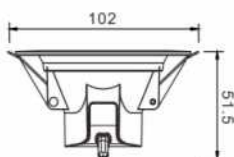

ARTE-DL001

Dimensiones	Φ102 x 51.5mm
Potencia	5W
IP	20
IRC	>80
Eficacia	100lm/w
Temperatura de color	Blanco dinámico 3000K,4000K,6000K