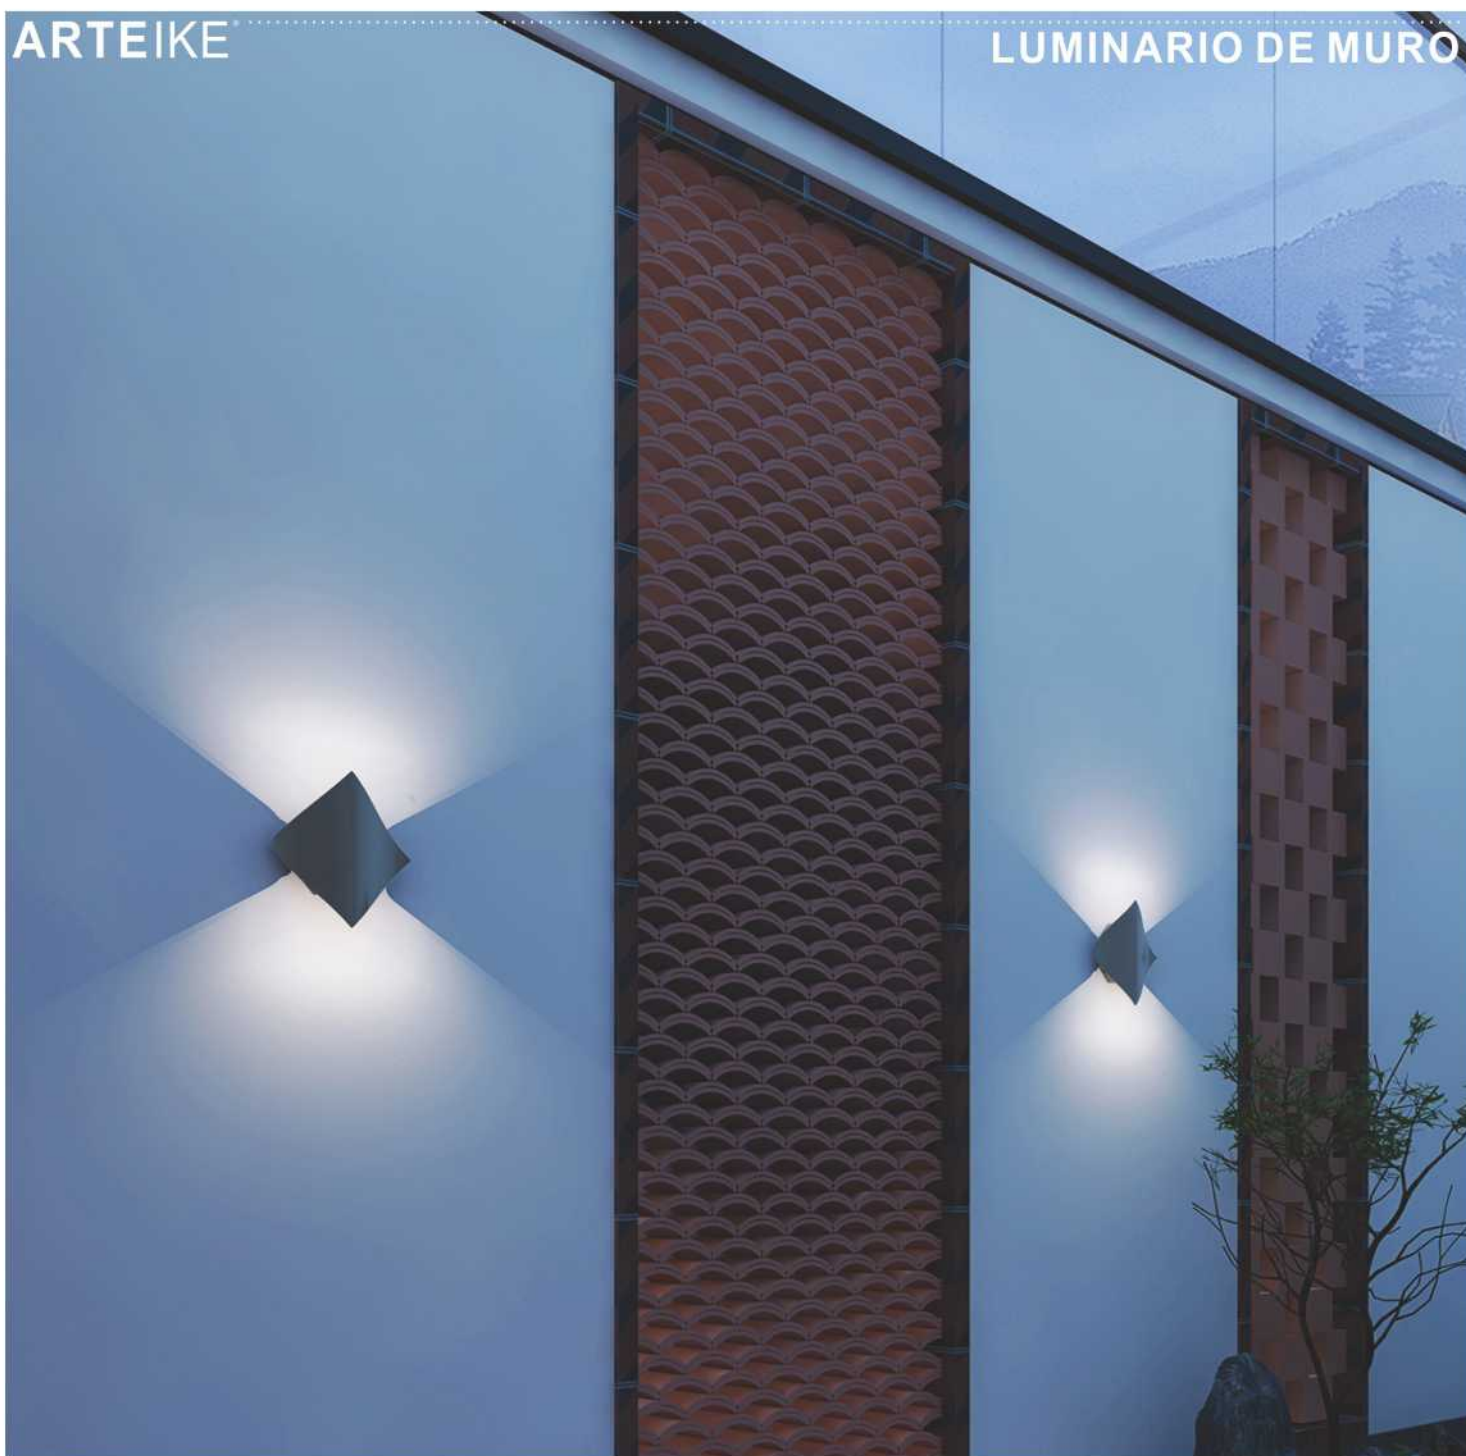

ARTEIKE

LUMINARIO DE MURO