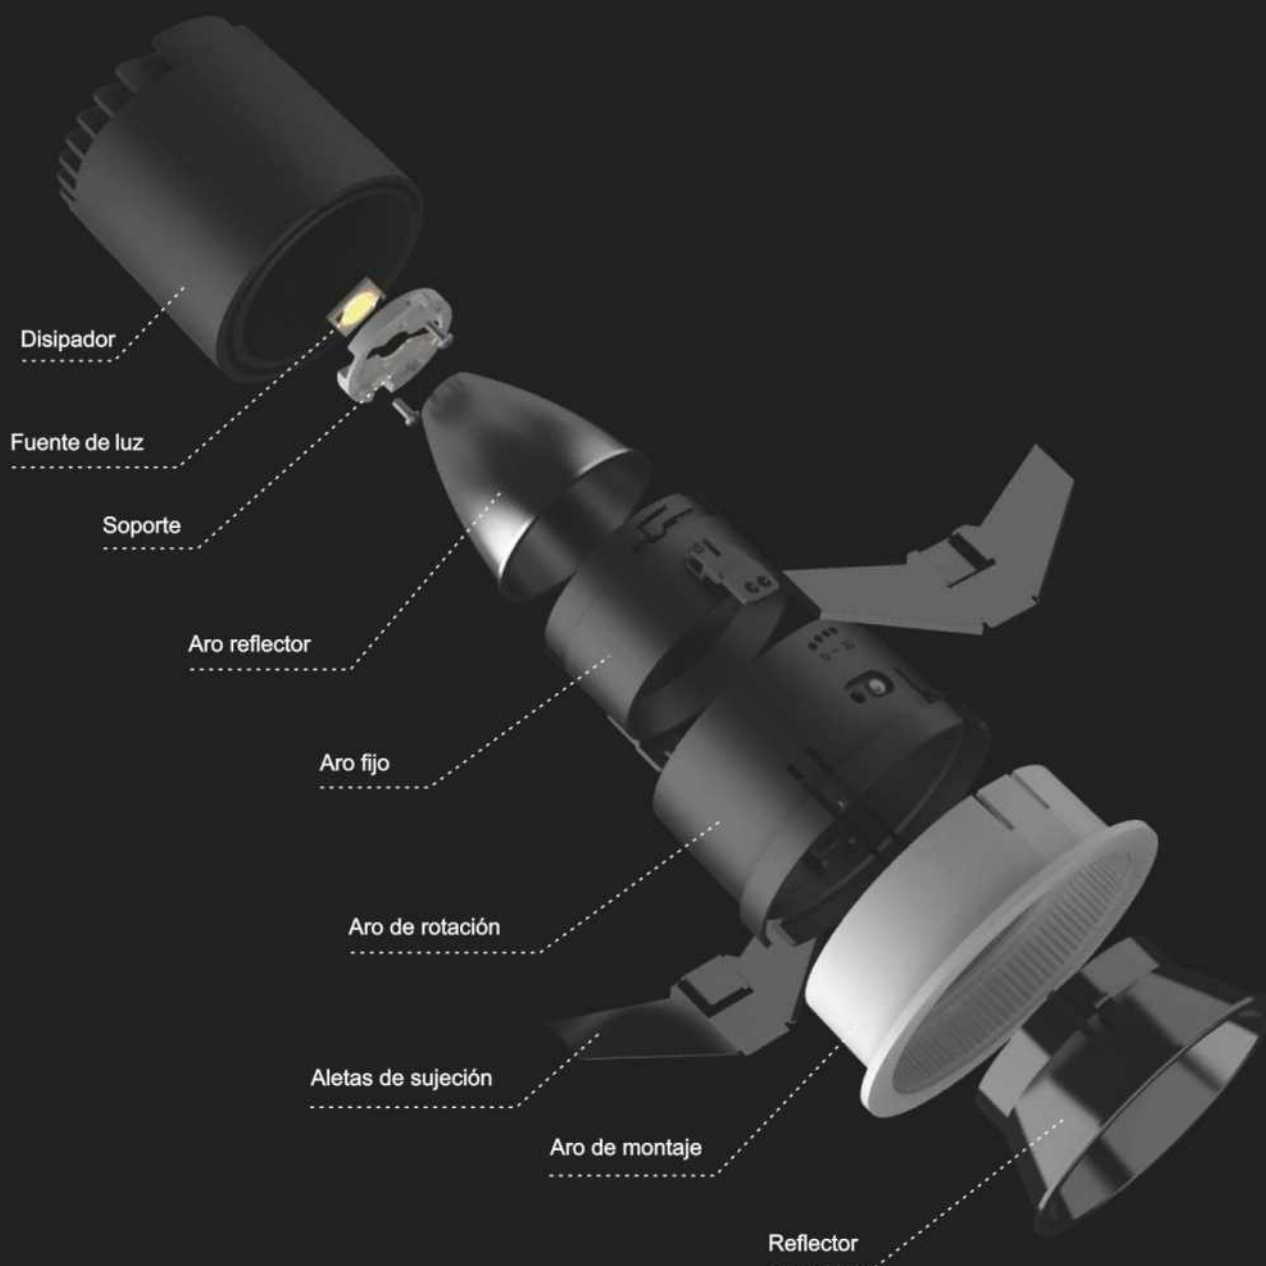

ARTEIKE®

EMPOTRADO A PISO DE LED

Garantía	5 años
LED	Cree-SMD
Voltaje	100-277V AC
Material	Cuerpo de aluminio ADC12 y acabado de acero inoxidable 316
Longitud de cable	60cm
Hrs de vida	50 000Hrs LED y driver integrado, lentes de cristal de 8mm

Accesorio integrado a prueba de agua

ARTE-UGL002

ARTE-UGL004

Dimensiones	Φ120 x 97mm
Potencia	3W
IP	67
IRC	>80
Ángulo	30°
Eficacia	100lm/w
índice de protección	IK10

Dimensiones	Φ150 x 117mm
Potencia	6W
IP	67
IRC	>80
Ángulo	30°
Eficacia	100lm/w
índice de protección	IK10

Marco de ángulo

Ángulo ajustable de 30°

Fácil de ajustar

Configuración downlight y dirigible wall washer

Ranura guía de posicionamiento

Rotación horizontal de 355°, cada ángulo ajustable hacia los 4 ejes. Guía de posicionamiento interno.