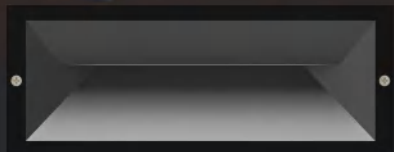

ARTEIKE

LUMINARIO DE MURO

ARTE-WL005

Potencia	Voltaje	IRC	IP
7W	100-277V AC	>80	65
Garantía	5 años		
Dimensiones	186 x 183 x 60 mm		
Colores disponibles	Negro, blanco, grafito, gris		
Temperatura de color	3000K		
LED	Osram		
Material	Aluminio, Cristal templado		
Hrs de vida	50 000Hrs		

ARTEIKE®

LUMINARIO EMPOTRADO A MURO

ARTE-WL011

Potencia	Voltaje	IRC	IP
13W	100-277V AC	>80	65

Garantía	5 años
Dimensiones	150 x 150 x 161 mm
Colores disponibles	Negro, blanco, grafito, gris
Temperatura de color	3000K
LED	Osram
Material	Aluminio, PC
Hrs de vida	50 000Hrs