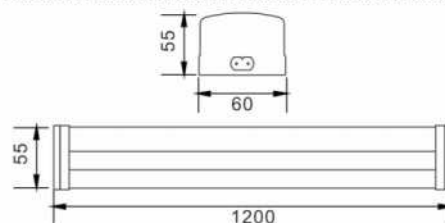

ARTE-TPL003

Potencia	Voltaje	Eficacia	IP
36W	100-277VAC	110lm/w	65

Dimensiones 1200 x 60 x 55mm

Color Blanco

Temperatura de color 4000K

Garantía 5 años

Material PC de alta resistencia

Opcional Interconectable hasta 25 luminarios

Hrs de vida 50 000Hrs

Ángulo 120°