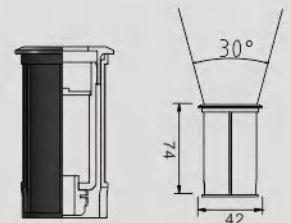

Potencia	Voltaje	Ángulo	IP	IK
1W	100-277V AC	30°	67	10

Garantía	5 años
Dimensiones	Φ42 x 74mm
Fuente de luz	Cree-SMD LED
Eficacia	100lm/w
IRC	>80
Longitud de cable	60cm
Material	Aluminio, cuerpo de acero inoxidable 304 y acabado de acero inoxidable 316.
Hrs de vida	50 000Hrs LED y driver integrado, lentes de cristal de 8mm