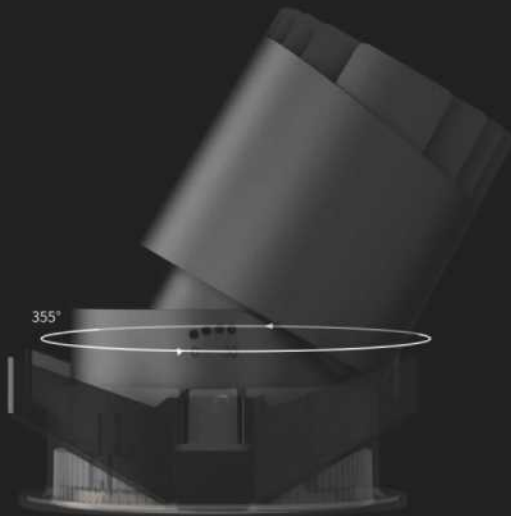

Accesorio integrado a prueba de agua

ARTE-UGL002

ARTE-UGL004

Dimensiones	Φ120 x 97mm
Potencia	3W
IP	67
IRC	>80
Ángulo	30°
Eficacia	100lm/w
índice de protección	IK10

Dimensiones	Φ150 x 117mm
Potencia	6W
IP	67
IRC	>80
Ángulo	30°
Eficacia	100lm/w
índice de protección	IK10

Marco de ángulo

Ángulo ajustable de 30°

Fácil de ajustar

Configuración downlight y dirigible wall washer

Ranura guía de posicionamiento

Rotación horizontal de 355°, cada ángulo ajustable hacia los 4 ejes. Guía de posicionamiento interno.

Control preciso de ángulo y el efecto spot genera acento al espacio.

2-30mm

Adaptable para instalación en techos de espesores diferentes

Fácil de instalar

ARTE-WW001

Voltaje	100-277V AC
IRC	>90
Garantía	5 años
Hrs de vida	50 000Hrs
Ángulo	24°
Potencia	6W
Dimensiones	Φ60 x H73mm
Diámetro de corte	50mm
Eficacia	130lm/w
Temperatura de color	3000K