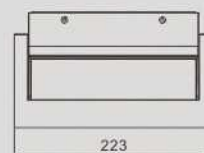

ARTEIKE

LUMINARIO DE MURO

ARTE-WL013

Potencia	Voltaje	IRC	IP
13W	100-277V AC	>80	65

Garantía	5 años
Dimensiones	223 x 130 x 105 mm
Colores disponibles	Negro, blanco, grafito, gris
Temperatura de color	3000K
LED	Osram
Material	Aluminio, PC
Hrs de vida	50 000Hrs