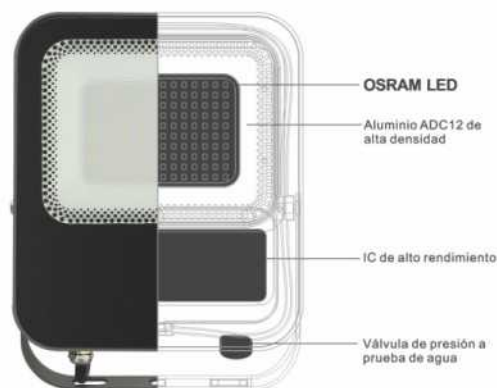

	ARTE-FL003	ARTE-FL004	ARTE-FL005
Dimensiones	167.4 x 34.9 x 194.4mm	192.7 x 35 x 224.4mm	246.4*40.5*292.8mm
Potencia	30W	50W	100W
IP	66	66	66
IRC	>80	>80	>80
Eficacia	110lm/w	110lm/w	110lm/w
Temperatura de color	6000K	6000K	6000K