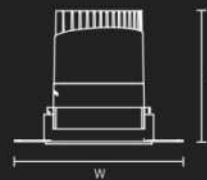

ARTE-WW004

Voltaje	100-277V AC
IRC	>90
Garantía	5 años
Hrs de vida	50 000Hrs
Ángulo	24°
Potencia	30W
Dimensiones	Φ133 x H145mm
Diámetro de corte	120mm
Eficacia	130lm/w
Temperatura de color	3000K

Φ120mm

Φ120mm

Φ120mm