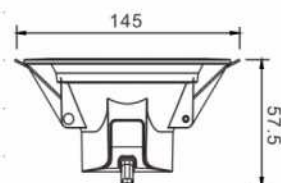

ARTE-DL003

Dimensiones	Φ145 x 57.5mm
Potencia	12W
IP	20
IRC	>80
Eficacia	100lm/w
Temperatura de color	Blanco dinámico 3000K,4000K,6000K