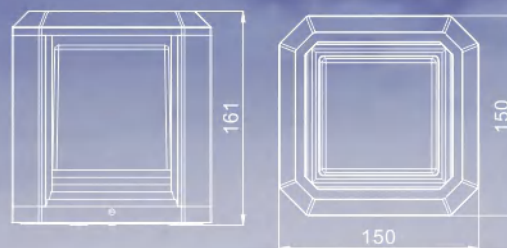

ARTE-GL008

Potencia	Voltaje	IRC	IP
13W	100-277V AC	>80	65
Garantía	5 años		
Dimensiones	250 x 98 x 90 mm		
Colores disponibles	Negro, blanco, grafito, gris		
Temperatura de color	3000K		
LED	Osram		
Material	Aluminio, PC		
Hrs de vida	50 000Hrs