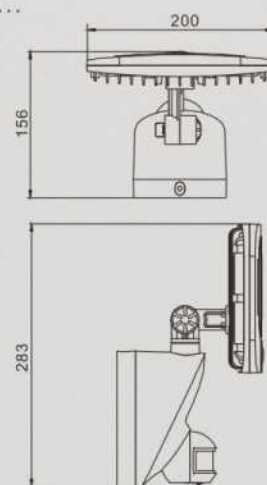

- Características:**
 luminario a muro con sensor, cámara y timbre.
 — 1080P (HD)
 — Ángulo del sensor de hasta 90°
 — Alcance máximo de 8m

ARTEIKE

LUMINARIO DE SEGURIDAD

ARTE-SWL006

Potencia 10W	Voltaje 100-277V AC	Flujo luminoso 600LM	IP 65
Garantía	5 años		
Dimensiones	283 x 200 x 156mm		
Color	Blanco		
Temperatura de color	3000K/6000K		
Material	Aluminio + PC + ABS		
Hrs de vida	50 000Hrs		
Ángulo	100°		