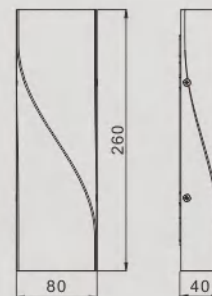

ARTEIKE®

LUMINARIO DE MURO

ARTE-WL010

Potencia	Voltaje	IRC	IP
11W	100-277VAC	>80	65
Garantía	5 años		
Dimensiones	260 x 80 x 40 mm		
Colores disponibles	Negro, blanco, grafito, gris		
Temperatura de color	3000K		
LED	Osram		
Material	Aluminio, Cristal templado		
Hrs de vida	50 000Hrs