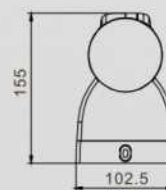

Cámara IP controlada por APP

1. Sensor de imagen CMOS 1/4 HD.
2. Visión nocturna 11IR LED.
3. Resolución: 1280*720(HD); 640*480(VGA).
4. Audio: Tecnología de compresión de audio ADPC, micrófono y altavoz integrado.