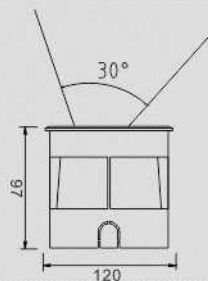

Accesorio integrado a prueba de agua

ARTE-UGL002

ARTE-UGL004

Dimensiones	Φ120 x 97mm
Potencia	3W
IP	67
IRC	>80
Ángulo	30°
Eficacia	100lm/w
índice de protección	IK10

Dimensiones	Φ150 x 117mm
Potencia	6W
IP	67
IRC	>80
Ángulo	30°
Eficacia	100lm/w
índice de protección	IK10