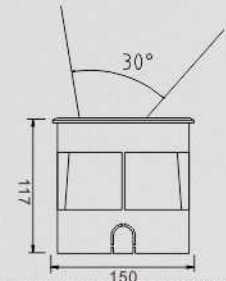

ARTE-UGL003

ARTE-UGL006

ARTE-UGL008

	ARTE-UGL003	ARTE-UGL006	ARTE-UGL008
Dimensiones	Φ100 x 128.5mm	Φ130 x 124.5mm	Φ160 x 135mm
Potencia	6W	12W	18W
IP	67	67	67
IRC	>80	>80	>80
Ángulo	30°	30°	30°
Eficacia	100lm/w	100lm/w	100lm/w
índice de protección	IK10	IK10	IK10

Accesorio integrado a prueba de agua

ARTE-UGL002

ARTE-UGL004

Dimensiones	Φ120 x 97mm
Potencia	3W
IP	67
IRC	>80
Ángulo	30°
Eficacia	100lm/w
índice de protección	IK10

Dimensiones	Φ150 x 117mm
Potencia	6W
IP	67
IRC	>80
Ángulo	30°
Eficacia	100lm/w
índice de protección	IK10

Marco de ángulo

Ángulo ajustable de 30°

Fácil de ajustar

Configuración downlight y dirigible wall washer

Ranura guía de posicionamiento

Rotación horizontal de 355°, cada ángulo ajustable hacia los 4 ejes. Guía de posicionamiento interno.