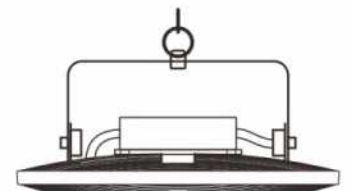

ARTEIKE

HIGHBAY DE LED

0-10V

Garantía	5 años
Ángulo	110°
índice de protección	IK 07
Voltaje	100-277V AC
Color	Negro
Material	Aluminio + cristal templado
Hrs de vida	50 000Hrs

	ARTE-HB004	ARTE-HB005	ARTE-HB006
Dimensiones	φ270.9 x 128.5mm	φ340 x 170mm	φ400 x 190mm
Potencia	100W	150W	200W
IP	66	66	66
IRC	>80	>80	>80
Eficacia	130lm/w	130lm/w	130lm/w
Temperatura de color	6000K	6000K	6000K