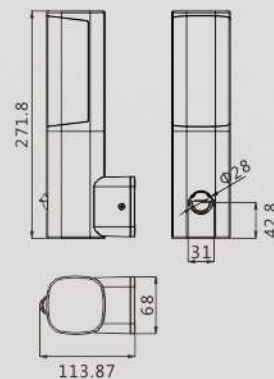

ARTEIKE®

LUMINARIO DE MURO CON
SENSOR

ARTE-SWL004

Potencia	Voltaje	IRC	IP
7W	100-277V AC	>80	65

Garantía	5 años
Dimensiones	271.8 x 113.7 x 68 mm
Colores disponibles	Negro, blanco, grafito, gris
Temperatura de color	3000K
LED	Osram
Material	Aluminio, PC, Cristal templado
Hrs de vida	50 000Hrs