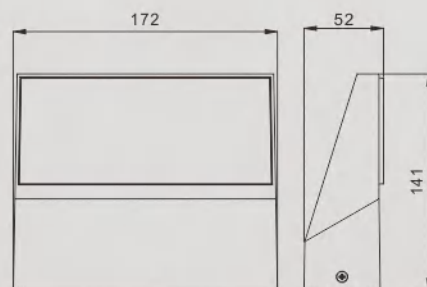

ARTEIKE®

LUMINARIO DE MURO

ARTE-WL012

Potencia	Voltaje	IRC	IP
13W	100-277V AC	>80	65
Garantía	5 años		
Dimensiones	172 x 52 x 141 mm		
Colores disponibles	Negro, blanco, grafito, gris		
Temperatura de color	3000K		
LED	Osram		
Material	Aluminio, PC		
Hrs de vida	50 000Hrs		