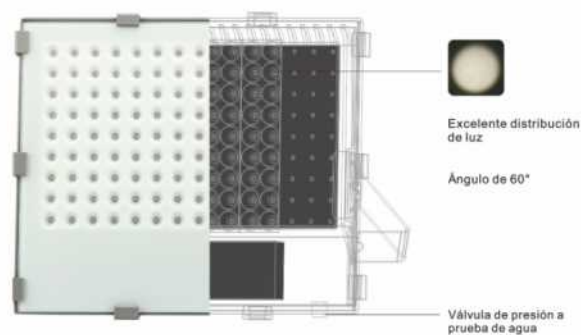

ARTE-FL006	ARTE-FL007
Dimensiones	390 x 320 x 75mm	455 x 345 x 80mm
Potencia	150W	200W
IP	66	66
IRC	>80	>80
Eficacia	110lm/w	110lm/w
Temperatura de color	6000K	6000K