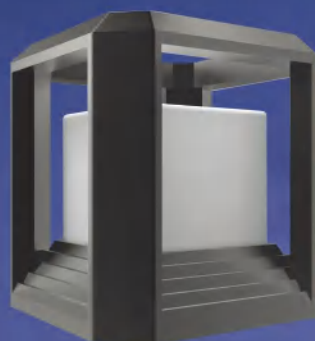

ARTEIKE®

LUMINARIO EMPOTRADO A MURO

ARTE-WL011

Potencia	Voltaje	IRC	IP
13W	100-277V AC	>80	65

Garantía	5 años
Dimensiones	150 x 150 x 161 mm
Colores disponibles	Negro, blanco, grafito, gris
Temperatura de color	3000K
LED	Osram
Material	Aluminio, PC
Hrs de vida	50 000Hrs