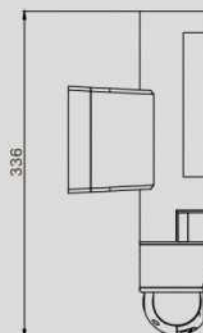

Cámara IP controlada por APP

1. Sensor de imagen CMOS 1/4 HD.
2. Visión nocturna 11IR LED.
3. Resolución: 1280*720(HD); 640*480(VGA).
4. Audio: Tecnología de compresión de audio ADPC, micrófono y altavoz integrado.