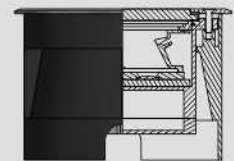

ARTE-UGL007

Potencia	Voltaje	Ángulo	IP	IK
15W	100-277V AC	30°	67	10

Garantía	5 años
Dimensiones	Φ180 x 124mm
LED	Cree-SMD
Eficacia	100lm/w
IRC	>80
Longitud de cable	60cm
Material	Cuerpo de aluminio ADC12 y acabado de acero inoxidable 316
Hrs de vida	50 000Hrs
	LED y driver integrado, lentes de cristal de 8mm