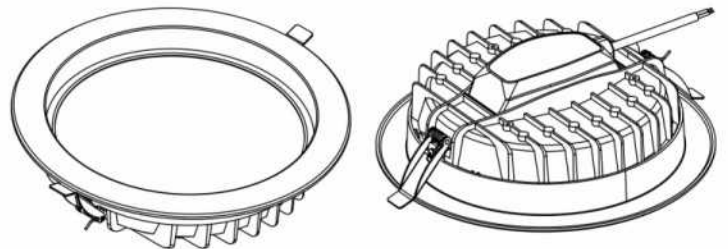

ARTE-DL004	ARTE-DL005	ARTE-DL006
Dimensiones	Φ148 x 76.5mm	Φ186 x 76.5mm	Φ235 x 76.5mm
Potencia	12W	18W	24W
IP	20	20	20
IRC	>80	>80	>80
Eficacia	110lm/w	110lm/w	110lm/w
Temperatura de color	3000K/6000K	3000K/6000K	3000K/6000K