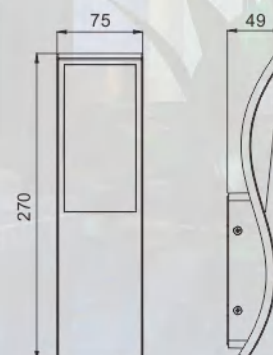

ARTE-WL026

Potencia	Voltaje	IRC	IP
7W	100-277V AC	>80	65

Garantía	5 años
Dimensiones	270 x 75 x 49 mm
Colores disponibles	Negro, blanco, grafito, gris
Temperatura de color	3000K
LED	Osram
Material	Aluminio, PC, Cristal templado
Hrs de vida	50 000Hrs