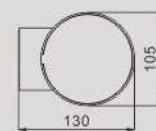

ARTEIKE

LUMINARIO DE MURO

ARTE-WL013

Potencia	Voltaje	IRC	IP
13W	100-277V AC	>80	65

Garantía	5 años
Dimensiones	223 x 130 x 105 mm
Colores disponibles	Negro, blanco, grafito, gris
Temperatura de color	3000K
LED	Osram
Material	Aluminio, PC
Hrs de vida	50 000Hrs