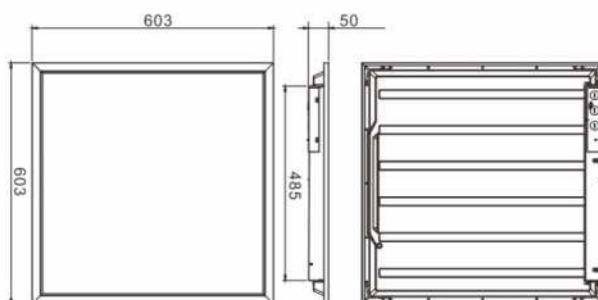

ARTEIKE®

PANEL DE LED

ARTE-PL009

Potencia	Voltaje	IRC	IP
32W	100-277V AC	>80	20

Garantía	5 años
Dimensiones	603 x 603 mm
Color	Blanco
Temperatura de color	4000K
LED	SAMSUNG
Eficacia	125lm/w
Material	Marco metálico y pantalla PMMA
Factor de potencia	>0.9 No Flicker Driver integrado
Hrs de vida	50 000Hrs
Ángulo	120°