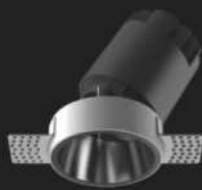

Marco de ángulo

Ángulo ajustable de 30°

Fácil de ajustar

Configuración downlight y dirigible wall washer

Ranura guía de posicionamiento

Rotación horizontal de 355°, cada ángulo ajustable hacia los 4 ejes. Guía de posicionamiento interno.

Ajustable

Redondo

Ovalado

Ajustable sin borde

Redondo sin borde

Ovalado sin borde

Ajustable

Redondo