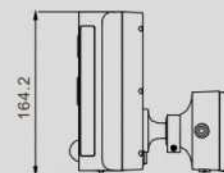

ARTEIKE

LUMINARIO DE SEGURIDAD

ARTE-SWL008

Potencia	Voltaje	Flujo luminoso	IP
15W	100-277V AC	450LM	65

Garantía	5 años
Dimensiones	164.2 x 162.1 x 100mm
Color	Blanco
Temperatura de color	3000K/6000K
Material	Aluminio + PC + ABS
Factor de potencia	0.9
Hrs de vida	50 000Hrs
Ángulo	70°