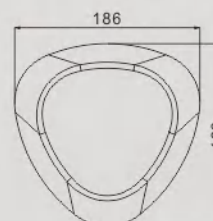

ARTE-WL005

Potencia	Voltaje	IRC	IP
7W	100-277V AC	>80	65
Garantía	5 años		
Dimensiones	186 x 183 x 60 mm		
Colores disponibles	Negro, blanco, grafito, gris		
Temperatura de color	3000K		
LED	Osram		
Material	Aluminio, Cristal templado		
Hrs de vida	50 000Hrs