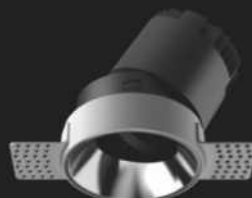

Ajustable sin borde