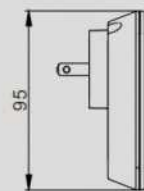

Potencia	Voltaje	Flujo luminoso	IP
20W	100-277V AC	1400LM	65

Garantía	5 años
Dimensiones	27.1 x 10 x 15.5mm
Color	Blanco y negro
Temperatura de color	5000K
Material	Aluminio + PC + ABS
Factor de potencia	0.9
Duración de la luz programable	3s-7min
Sensor de Movimiento	140°
Alcance máximo del sensor	12m
Hrs de vida	50 000Hrs
Ángulo	120°