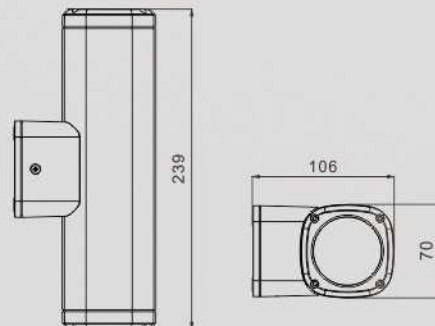

ARTE-WL006

Potencia	Voltaje	IRC	IP
7W	100-277V AC	>80	65
Garantía	5 años		
Dimensiones	239 x 106 x 70 mm		
Colores disponibles	Negro, blanco, grafito, gris		
Temperatura de color	3000K		
LED	Osram		
Material	Aluminio, Cristal templado		
Hrs de vida	50 000Hrs