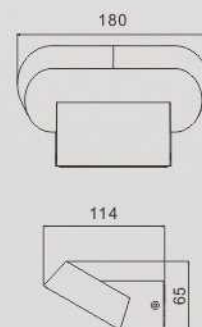

Potencia	Voltaje	IRC	IP
7W	100-277VAC	>80	65
Garantía	5 años		
Dimensiones	180 x 114 x 65 mm		
Colores disponibles	Negro, blanco, grafito, gris		
Temperatura de color	3000K		
LED	Osram		
Material	Aluminio, PC		
Hrs de vida	50 000Hrs