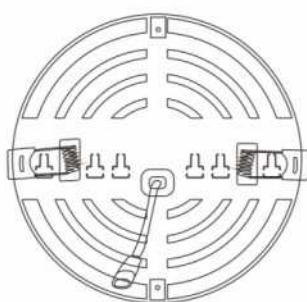

Iluminación sin marco

Driver remoto marca Philips

	ARTE-PL003	ARTE-PL005	ARTE-PL007	ARTE-PL008
Diámetro de corte	φ70	Φ70 Φ100	Φ50 Φ80 Φ110 Φ150	Φ50 Φ80 Φ110 Φ150 Φ170
Potencia	9W	16W	22W	34W
Flujo luminoso	900lm	1600lm	2200lm	3400lm
IRC	>80	>80	>80	>80
Eficacia	100lm/w	100lm/w	100lm/w	100lm/w
Temperatura de color	3000K/6000K	3000K/6000K	3000K/6000K	3000K/6000K