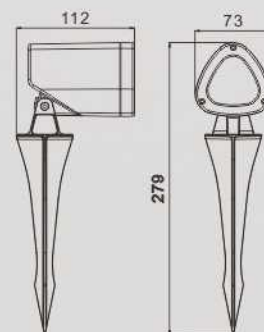

ARTE-GSL001

Potencia	Voltaje	IRC	IP
3.5W	100-277V AC	>80	65
Garantía	5 años		
Dimensiones	112 x 73 x 279 mm		
Colores disponibles	Negro, blanco, grafito, gris		
Temperatura de color	3000K		
LED	Osram		
Material	Aluminio, Cristal templado		
Hrs de vida	50 000Hrs