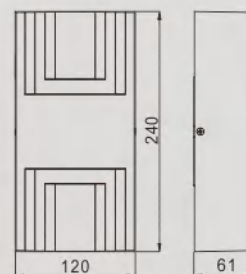

ARTEIKE

LUMINARIO DE MURO

ARTE-WL014

Potencia	Voltaje	IRC	IP
14W	100-277V AC	>80	65

Garantía	5 años
Dimensiones	120 x 157 x 61 mm
Colores disponibles	Negro, blanco, grafito, gris
Temperatura de color	3000K
LED	Osram
Material	Aluminio, PC
Hrs de vida	50 000Hrs