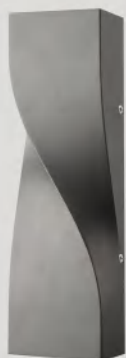

ARTEIKE®

LUMINARIO DE MURO

ARTE-WL010

Potencia	Voltaje	IRC	IP
11W	100-277VAC	>80	65
Garantía	5 años		
Dimensiones	260 x 80 x 40 mm		
Colores disponibles	Negro, blanco, grafito, gris		
Temperatura de color	3000K		
LED	Osram		
Material	Aluminio, Cristal templado		
Hrs de vida	50 000Hrs