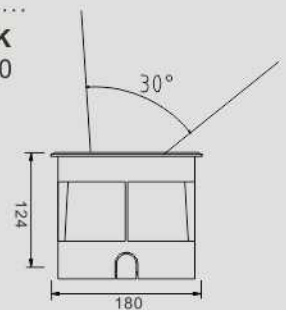

ARTE-UGL003

ARTE-UGL006

ARTE-UGL008

	ARTE-UGL003	ARTE-UGL006	ARTE-UGL008
Dimensiones	Φ100 x 128.5mm	Φ130 x 124.5mm	Φ160 x 135mm
Potencia	6W	12W	18W
IP	67	67	67
IRC	>80	>80	>80
Ángulo	30°	30°	30°
Eficacia	100lm/w	100lm/w	100lm/w
índice de protección	IK10	IK10	IK10

ARTEIKE®

EMPOTRADO A PISO DE LED

ARTE-UGL007

Potencia	Voltaje	Ángulo	IP	IK
15W	100-277V AC	30°	67	10

Garantía	5 años
Dimensiones	Φ180 x 124mm
LED	Cree-SMD
Eficacia	100lm/w
IRC	>80
Longitud de cable	60cm
Material	Cuerpo de aluminio ADC12 y acabado de acero inoxidable 316
Hrs de vida	50 000Hrs
	LED y driver integrado, lentes de cristal de 8mm

Accesorio integrado a prueba de agua

ARTE-UGL002

ARTE-UGL004

Dimensiones	Φ120 x 97mm
Potencia	3W
IP	67
IRC	>80
Ángulo	30°
Eficacia	100lm/w
índice de protección	IK10

Dimensiones	Φ150 x 117mm
Potencia	6W
IP	67
IRC	>80
Ángulo	30°
Eficacia	100lm/w
índice de protección	IK10