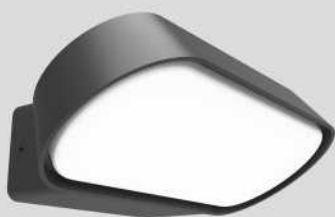

ARTE-WL008