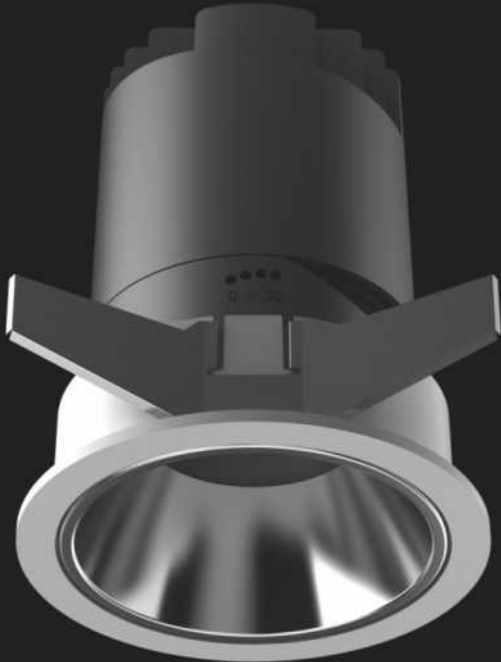

ARTE-WW002

Voltaje	100-277V AC
IRC	>90
Garantía	5 años
Hrs de vida	50 000Hrs
Ángulo	24°
Potencia	12W
Dimensiones	Φ86 x H104mm
Diámetro de corte	75mm
Eficacia	130lm/w
Temperatura de color	3000K