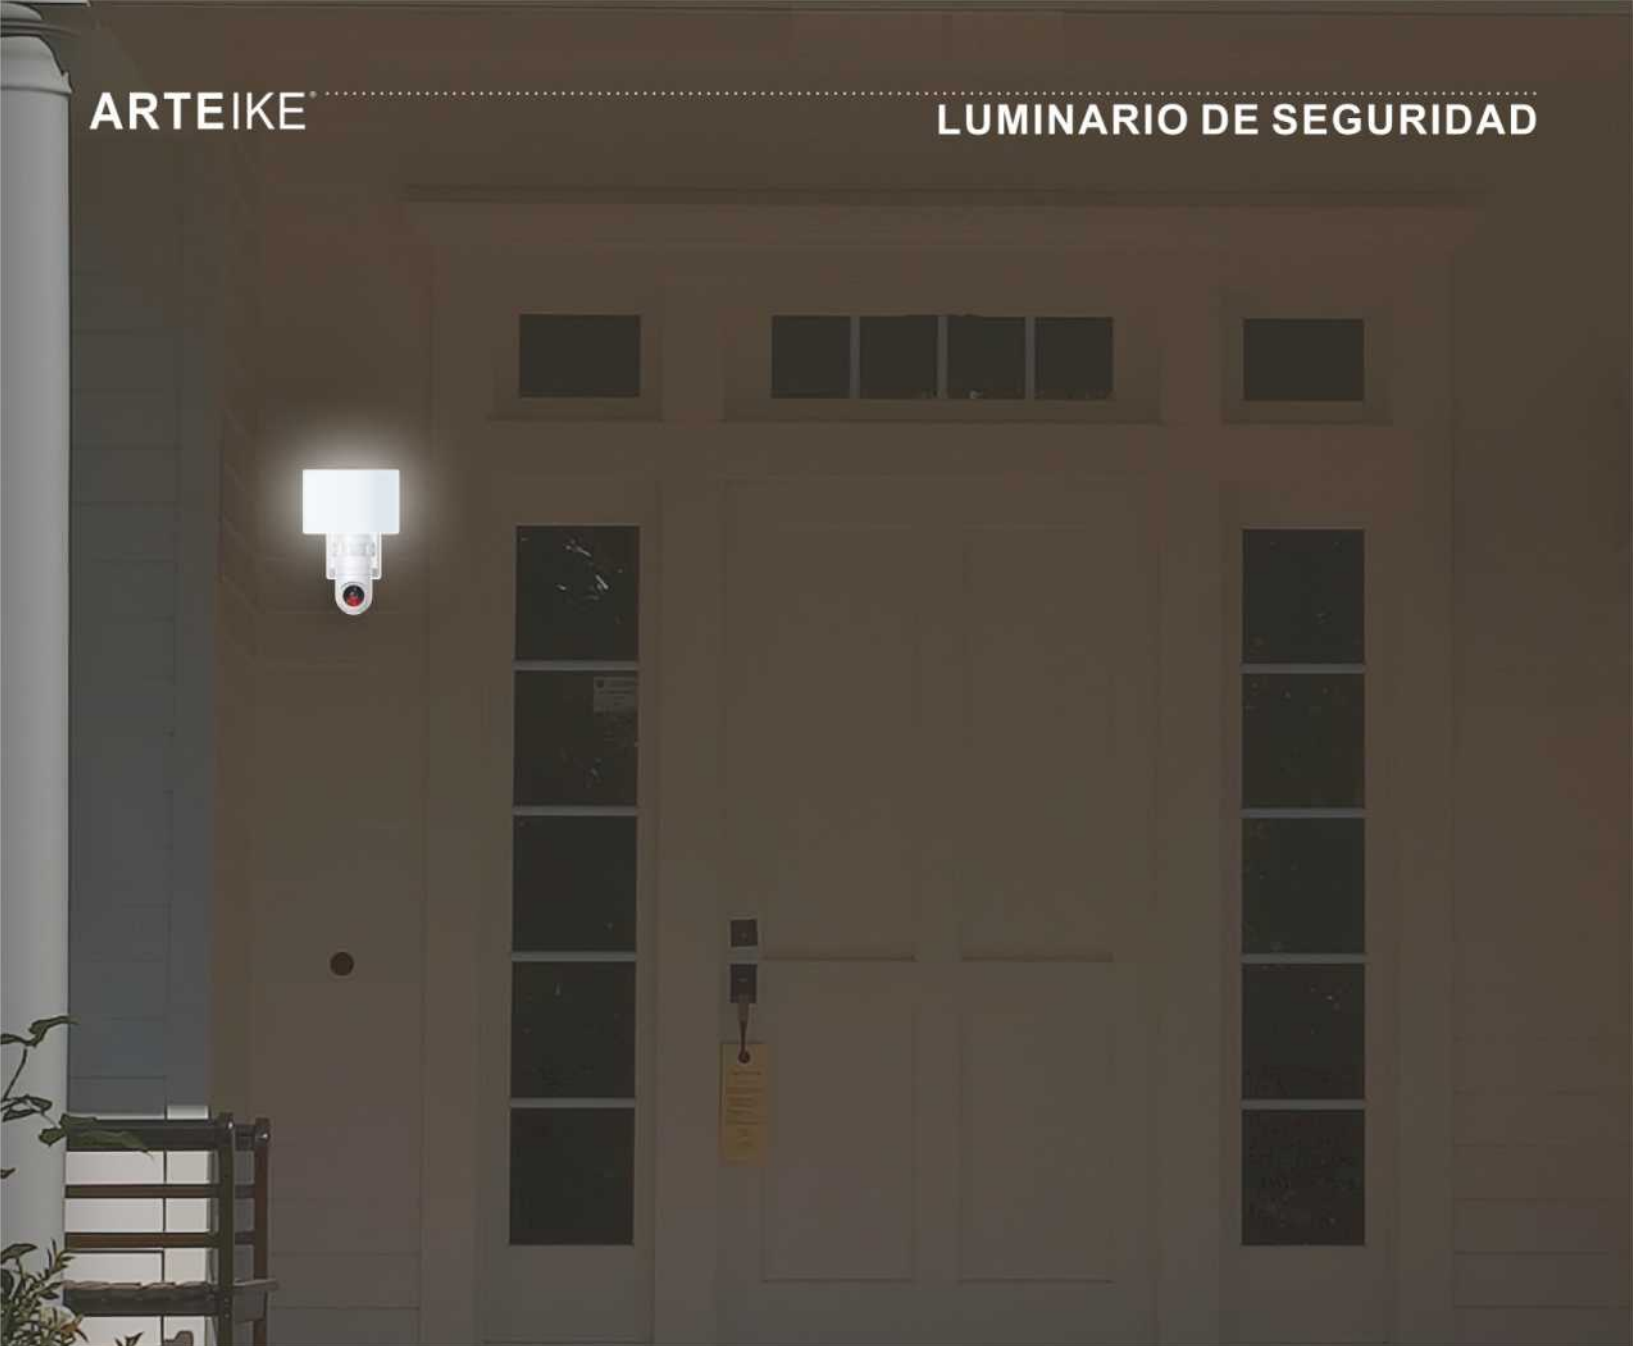

ARTEIKE

LUMINARIO DE SEGURIDAD

ARTE-SWL008

Potencia	Voltaje	Flujo luminoso	IP
15W	100-277V AC	450LM	65

Garantía	5 años
Dimensiones	164.2 x 162.1 x 100mm
Color	Blanco
Temperatura de color	3000K/6000K
Material	Aluminio + PC + ABS
Factor de potencia	0.9
Hrs de vida	50 000Hrs
Ángulo	70°

- Características:**
 luminario a muro con sensor, cámara y timbre.
 — 1080P (HD)
 — Ángulo del sensor de hasta 90°
 — Alcance máximo de 8m

ARTEIKE

LUMINARIO DE SEGURIDAD

ARTE-SWL006

Potencia 10W	Voltaje 100-277V AC	Flujo luminoso 600LM	IP 65
Garantía	5 años		
Dimensiones	283 x 200 x 156mm		
Color	Blanco		
Temperatura de color	3000K/6000K		
Material	Aluminio + PC + ABS		
Hrs de vida	50 000Hrs		
Ángulo	100°		

Características:

Luminario a muro con sensor y alarma.

- 110dB
- Ángulo del sensor hasta 180°
- Alarma de 1 min.
- Duración de la luz programable de 3s a 7 min.
- Alcance máximo de 12m

ARTE-SWL009

Potencia	Voltaje	Flujo luminoso	IP
23W	100-277V AC	1400LM	65