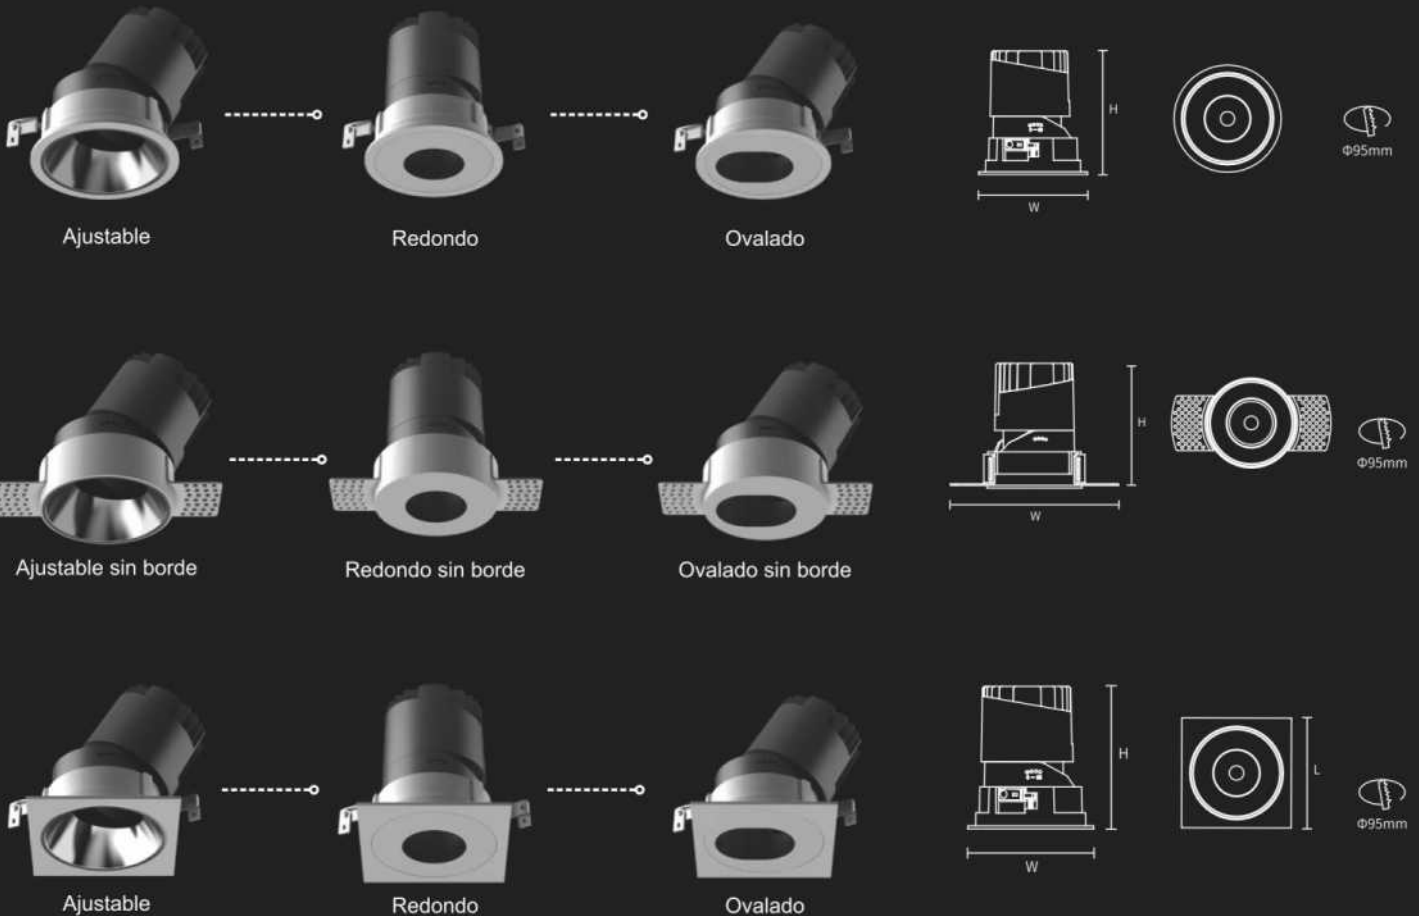

ARTE-WW003

Voltaje	100-277V AC
IRC	>90
Garantía	5 años
Hrs de vida	50 000Hrs
Ángulo	24°
Potencia	20W
Dimensiones	Φ105 x H119mm
Diámetro de corte	95mm
Eficacia	130lm/w
Temperatura de color	3000K