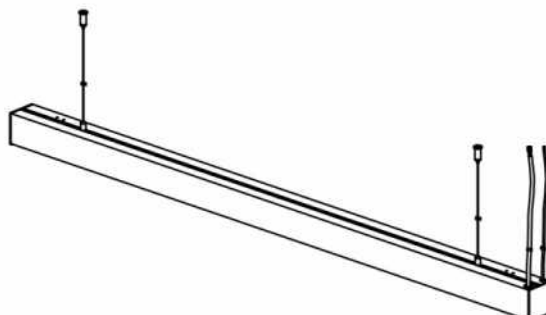

ARTEIKE

LUMINARIO LINEAL

ARTE-LL003

Potencia	Voltaje	IRC	IP
40W	100-277V AC	>80	20
Garantía	5 años		
Dimensiones	1185 x 55 x 56.5 mm		
Color	Housing negro, acabado frosted		
Temperatura de color	4000K		
LED	SAMSUNG		
Eficacia	130lm/w		
Instalación	Montaje suspendido interconectable		
Factor de potencia	>0.9 No Flicker		 0-10v Dimmable
Hrs de vida	50 000Hrs		
Ángulo	120°		