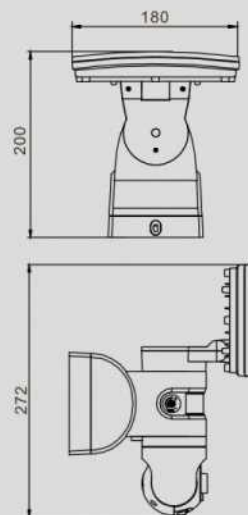

ARTE-SWL009

Potencia	Voltaje	Flujo luminoso	IP
23W	100-277V AC	1400LM	65

Garantía	5 años
Dimensiones	170 x 180 x 194mm
Color	Blanco
Temperatura de color	3000K/6000K
Material	Aluminio + PC + ABS
Duración de la luz programable	3S-7MIN
Factor de potencia	0.9
Hrs de vida	50 000Hrs
Ángulo	110°

cámara IP controlada por APP

1. Sensor de imagen CMOS 1/4 HD
2. Lentes: 3.6mm 2.0 (270°(H), 100°(V))
3. Visión nocturna: 11IR LED.
4. Resolución: 1280*720(HD); 640*480(VGA).
5. Audio: tecnología de compresión de audio ADPC, micrófono y altavoz integrado.