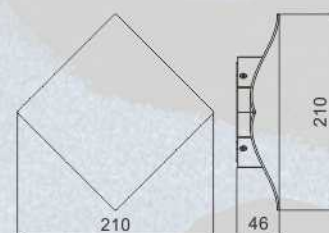

ARTEIKE

LUMINARIO DE MURO

ARTE-WL029

Potencia	Voltaje	IRC	IP
11W	100-277V AC	>80	65

Garantía	5 años
Dimensiones	210 x 210 x 46 mm
Colores disponibles	Negro, blanco, grafito, gris
Temperatura de color	3000K
LED	Osram
Material	Aluminio, Cristal templado
Hrs de vida	50 000Hrs