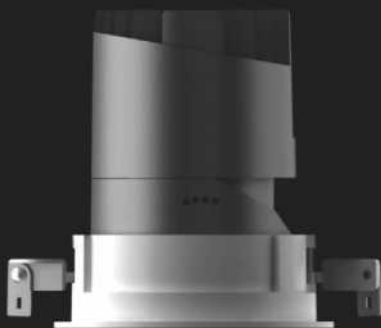

2-30mm

Adaptable para instalación en techos de espesores diferentes

Fácil de instalar