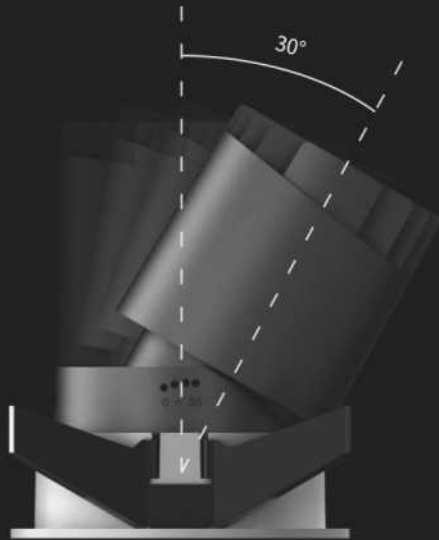

Accesorio integrado a prueba de agua

ARTE-UGL002

ARTE-UGL004

Dimensiones	Φ120 x 97mm
Potencia	3W
IP	67
IRC	>80
Ángulo	30°
Eficacia	100lm/w
índice de protección	IK10

Dimensiones	Φ150 x 117mm
Potencia	6W
IP	67
IRC	>80
Ángulo	30°
Eficacia	100lm/w
índice de protección	IK10

Marco de ángulo

Ángulo ajustable de 30°

Fácil de ajustar

Configuración downlight y dirigible wall washer

Ranura guía de posicionamiento

Rotación horizontal de 355°, cada ángulo ajustable hacia los 4 ejes. Guía de posicionamiento interno.