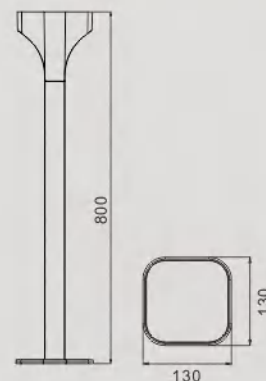

ARTE-GL007

Potencia	Voltaje	IRC	IP
11W	100-277VAC	>80	65
Garantía	5 años		
Dimensiones	130 x 130 x 800 mm		
Colores disponibles	Negro, blanco, grafito, gris		
Temperatura de color	3000K		
LED	Osram		
Material	Aluminio, Cristal templado		
Hrs de vida	50 000Hrs