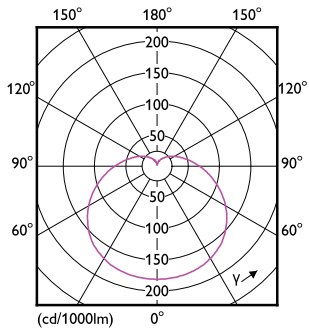

| Datos técnicos de la luz | |
|---|--------------------|
| Código de color | 830 [CCT of 3000K] |
| Ángulo de haz (nominal) | 150 ° |
| Flujo luminoso | 1,310 lm |
| Designación de color | Blanco (WH) |
| Temperatura de color correlacionada | 3000 K |
| Eficacia lumínica (SO) (Nom) | 109.00 lm/W |
| Consistencia de color | <6 |
| Índice de producción de color (IRC) | 80 |
| LLMF al final de la vida útil nominal (nominal) | 70 % |

Plano de dimensiones

| Product | D | C |
|--|-------|--------|
| ESS LEDBulb 12-100W E27 3000K 1PF/6 MX | 60 mm | 108 mm |

Datos fotométricos

Light Distribution Diagram - ESS LEDBulb 12-100W E27 3000K 1PF/6 MX