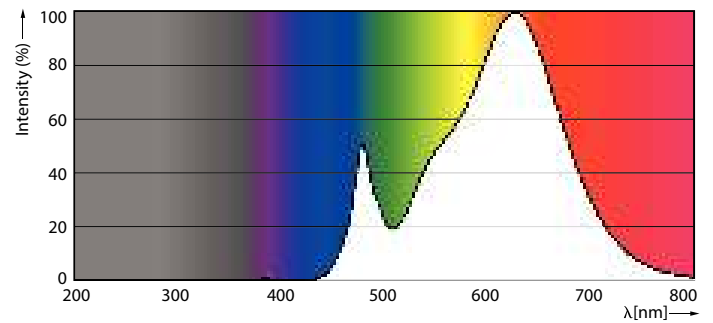

Spectral Power Distribution Colour - ESS LEDBulb 12-100W E27 3000K 1PF/6 MX

© 2023 Philips Lighting B.V. Page 11/11

General uniform lighting - ESS LEDBulb 12-100W E27 3000K 1PF/6 MX