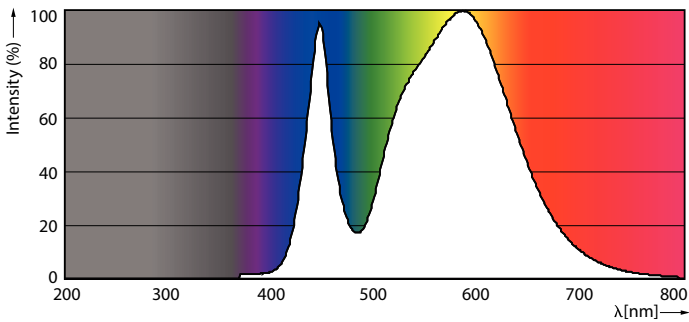

Tubos LED Ecofit T8

Consumo energético kWh/1000 h	- kWh
Datos de producto	
Código de producto completo	871869959686600
Nombre del producto del pedido	ECOFIT LEDtube 1200mm 16W 740 T8 C G WV
EAN/UPC - Producto	8718699596866
Código de pedido	929001939511

Local Code	117945
Cantidad por paquete	1
Numerador - Paquetes por caja exterior	20
N.º de material (12NC)	929001939511
Peso neto (pieza)	0.215 kg

Plano de dimensiones

A3

Product	D1	D2	A1	A2	A3
ECOFIT LEDtube 1200mm 16W 740 T8 C G WV	25.7 mm	28 mm	1198 mm	1205 mm	1212 mm

TLED 1200mm T8 110-220 16W 1600lm 4000K

Datos fotométricos

LEDtube_G13_740-POC

LEDtube_16W_G13_740-GUL