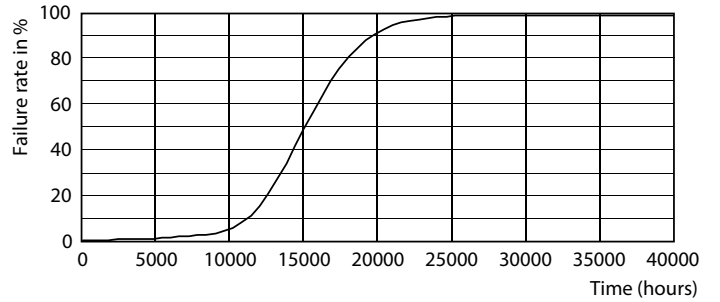

LEDtube 15K

Tubos LED Ecofit T8

Lifetime