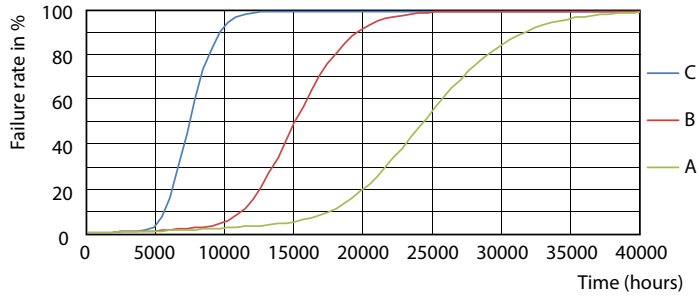

Tubos LED Ecofit T8

Lifetime