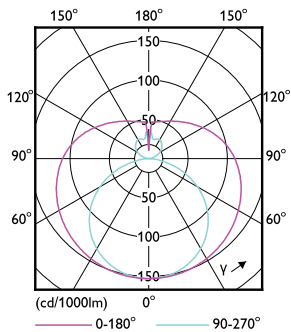

LEDtube_16W_G13_740-LDD