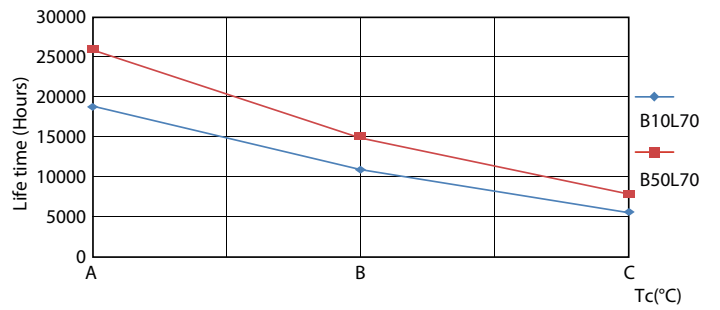

LEDtube 15K LifetimeVsTc