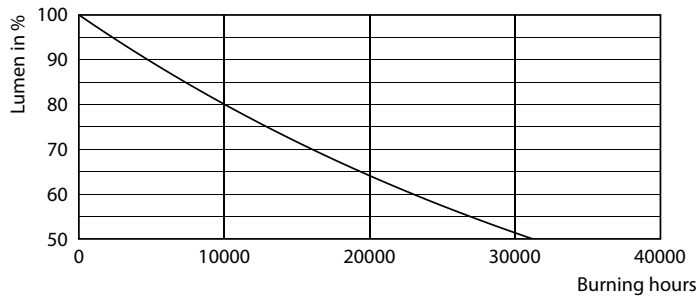

LEDtube 15K