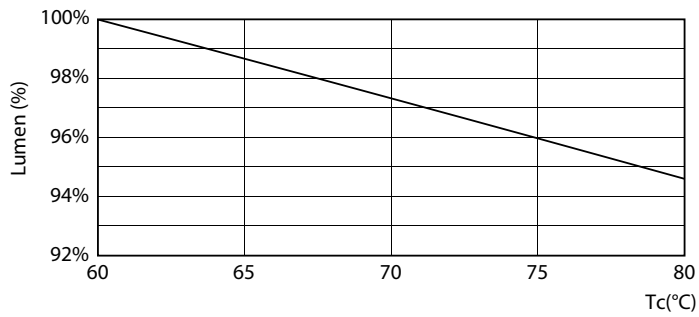

LEDtube 15K FailureRate

LEDtube 15K LumenVsTc