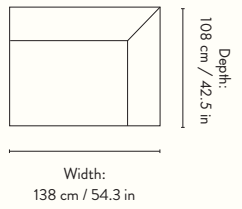

Armrest End Module - Right
L401