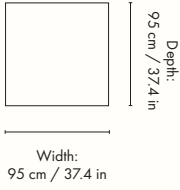

Catena Modular Sofa Overview

Catena module overview — small version

Center Module
S100

Connecting Corner Module
S200

Open End Module - Left
S300

Open End Module - Right
S301

Armrest End Module - Left
S400

Armrest End Module - Right
S401

Pouf Square
S500

Pouf Rectangular
S501

Chaise Longue - Left
S600

Chaise Longue - Right
S601

Catena module overview — large version

Center Module
L100

Connecting Corner Module
L200

Open End Module - Left
L300