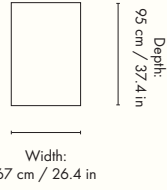

Catena Modular Sofa Overview

Catena module overview — small version

Center Module
S100

Connecting Corner Module
S200

Open End Module - Left
S300

Open End Module - Right
S301

Armrest End Module - Left
S400

Armrest End Module - Right
S401

Pouf Square
S500

Pouf Rectangular
S501

Chaise Longue - Left
S600

Chaise Longue - Right
S601

Catena module overview — large version

Center Module
L100

Connecting Corner Module
L200

Open End Module - Left
L300