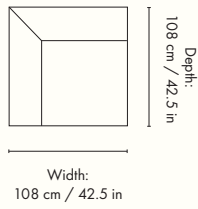

Pouf Square
S500

Pouf Rectangular
S501

Chaise Longue - Left
S600

Chaise Longue - Right
S601

Catena module overview — large version

Center Module
L100

Connecting Corner Module
L200

Open End Module - Left
L300