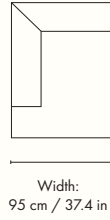

Catena Modular Sofa Overview

Catena module overview — small version

Center Module
S100

Connecting Corner Module
S200

Open End Module - Left
S300

Open End Module - Right
S301

Armrest End Module - Left
S400

Armrest End Module - Right
S401

Pouf Square
S500

Pouf Rectangular
S501

Chaise Longue - Left
S600

Chaise Longue - Right
S601

Catena module overview — large version

Center Module
L100

Connecting Corner Module
L200

Open End Module - Left
L300