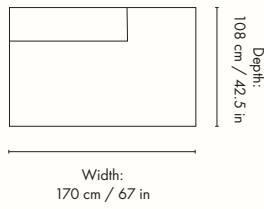

Open End Module - Right
L301