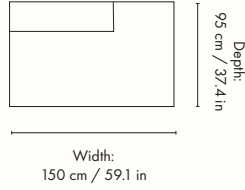

Catena Modular Sofa Overview

Catena module overview — small version

Center Module
S100

Connecting Corner Module
S200

Open End Module - Left
S300

Open End Module - Right
S301

Armrest End Module - Left
S400

Armrest End Module - Right
S401

Pouf Square
S500

Pouf Rectangular
S501

Chaise Longue - Left
S600

Chaise Longue - Right
S601

Catena module overview — large version

Center Module
L100

Connecting Corner Module
L200

Open End Module - Left
L300