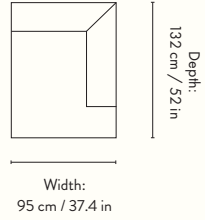

Pouf Square
S500

Pouf Rectangular
S501

Chaise Longue - Left
S600

Chaise Longue - Right
S601

Catena module overview — large version

Center Module
L100

Connecting Corner Module
L200

Open End Module - Left
L300