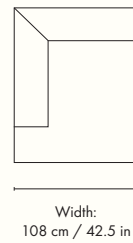

Pouf Square
S500

Pouf Rectangular
S501

Chaise Longue - Left
S600

Chaise Longue - Right
S601

Catena module overview — large version

Center Module
L100

Connecting Corner Module
L200

Open End Module - Left
L300

Open End Module - Right
L301

Armrest End Module - Left
L400

Armrest End Module - Right
L401

Pouf Square
L500

Pouf Rectangular
L501

Chaise Longue - Left
L600

Chaise Longue - Right
L601