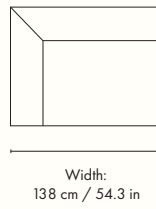

Pouf Square
S500

Pouf Rectangular
S501

Chaise Longue - Left
S600

Chaise Longue - Right
S601

Catena module overview — large version

Center Module
L100

Connecting Corner Module
L200

Open End Module - Left
L300

Open End Module - Right
L301

Armrest End Module - Left
L400

Armrest End Module - Right
L401

Pouf Square
L500

Pouf Rectangular
L501

Chaise Longue - Left
L600

Chaise Longue - Right
L601