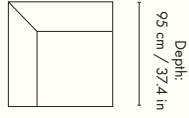

Catena Modular Sofa Overview

Catena module overview — small version

Center Module
S100

Connecting Corner Module
S200

Open End Module - Left
S300

Open End Module - Right
S301

Armrest End Module - Left
S400

Armrest End Module - Right
S401

Pouf Square
S500

Pouf Rectangular
S501

Chaise Longue - Left
S600

Chaise Longue - Right
S601

Catena module overview — large version

Center Module
L100

Connecting Corner Module
L200

Open End Module - Left
L300