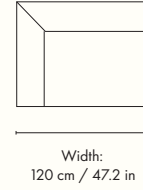

Catena Modular Sofa Overview

Catena module overview — small version

Center Module
S100

Connecting Corner Module
S200

Open End Module - Left
S300

Open End Module - Right
S301

Armrest End Module - Left
S400

Armrest End Module - Right
S401

Pouf Square
S500

Pouf Rectangular
S501

Chaise Longue - Left
S600

Chaise Longue - Right
S601

Catena module overview — large version

Center Module
L100

Connecting Corner Module
L200

Open End Module - Left
L300