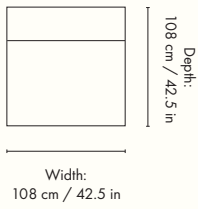

Pouf Square
S500

Pouf Rectangular
S501

Chaise Longue - Left
S600

Chaise Longue - Right
S601

Catena module overview — large version

Center Module
L100

Connecting Corner Module
L200

Open End Module - Left
L300