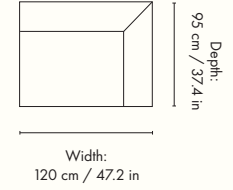

Catena Modular Sofa Overview

Catena module overview — small version

Center Module
S100

Connecting Corner Module
S200

Open End Module - Left
S300

Open End Module - Right
S301

Armrest End Module - Left
S400

Armrest End Module - Right
S401

Pouf Square
S500

Pouf Rectangular
S501

Chaise Longue - Left
S600

Chaise Longue - Right
S601

Catena module overview — large version

Center Module
L100

Connecting Corner Module
L200

Open End Module - Left
L300