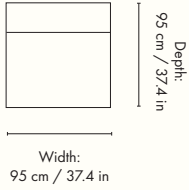

Catena Modular Sofa Overview

Catena module overview — small version

Center Module
S100

Connecting Corner Module
S200

Open End Module - Left
S300

Open End Module - Right
S301

Armrest End Module - Left
S400

Armrest End Module - Right
S401

Pouf Square
S500

Pouf Rectangular
S501

Chaise Longue - Left
S600

Chaise Longue - Right
S601

Catena module overview — large version

Center Module
L100

Connecting Corner Module
L200

Open End Module - Left
L300