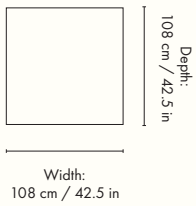

Pouf Square
S500

Pouf Rectangular
S501

Chaise Longue - Left
S600

Chaise Longue - Right
S601

Catena module overview — large version

Center Module
L100

Connecting Corner Module
L200

Open End Module - Left
L300

Open End Module - Right
L301

Armrest End Module - Left
L400

Armrest End Module - Right
L401

Pouf Square
L500

Pouf Rectangular
L501

Chaise Longue - Left
L600

Chaise Longue - Right
L601