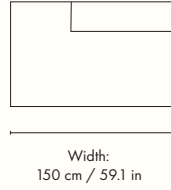

Catena Modular Sofa Overview

Catena module overview — small version

Center Module
S100

Connecting Corner Module
S200

Open End Module - Left
S300

Open End Module - Right
S301

Armrest End Module - Left
S400

Armrest End Module - Right
S401

Pouf Square
S500

Pouf Rectangular
S501

Chaise Longue - Left
S600

Chaise Longue - Right
S601

Catena module overview — large version

Center Module
L100

Connecting Corner Module
L200

Open End Module - Left
L300