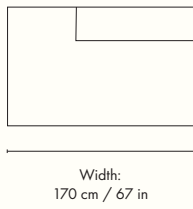

Pouf Square
S500

Pouf Rectangular
S501

Chaise Longue - Left
S600

Chaise Longue - Right
S601

Catena module overview — large version

Center Module
L100

Connecting Corner Module
L200

Open End Module - Left
L300