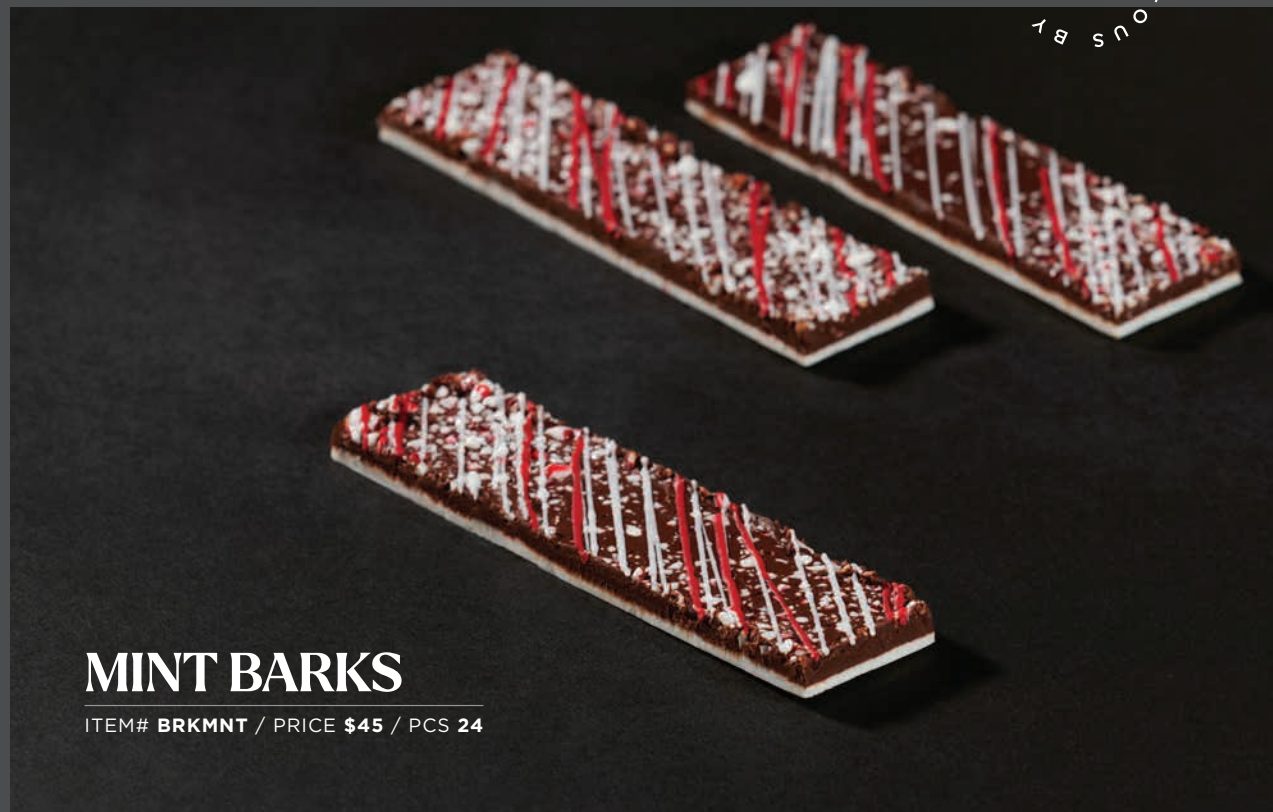

MINT BARKS

ITEM# BRKMNT / PRICE $45 / PCS 24