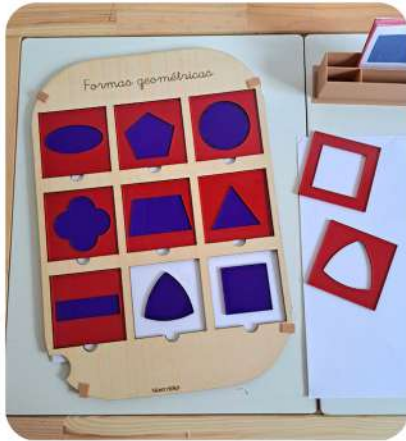

Insertos

Inserto
La Hora

ESP / CAT / EUS / ING

MIN022	+3 años