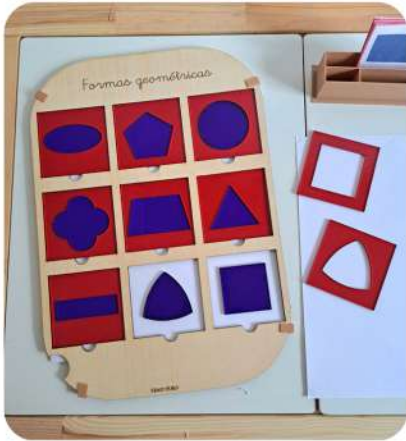

Insertos

Inserto
La Hora

ESP / CAT / EUS / ING

MIN022	+3 años	16,25€