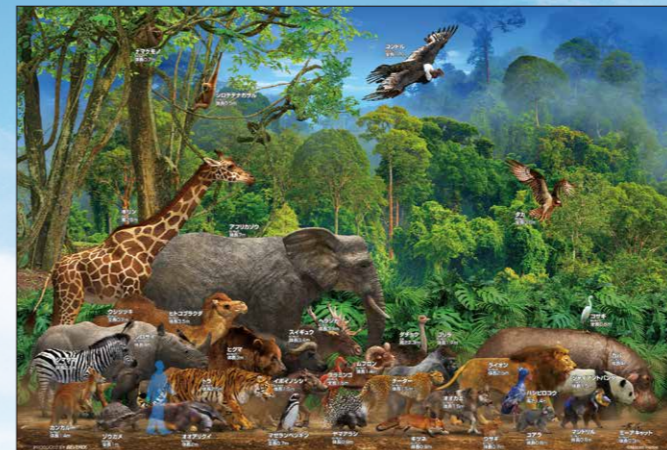

**世界極小 1000ピース** ■赤い彗星の脅威  
●サイズ38×26cm ●フレームNo.031/3  
ご注文番号 **M81-729** ¥2,400(+税)

**Life in Puzzle** 豊富な時間を演出する **ビバリー**  
●掲載価格はメーカー希望小売価格です。●商品は万全に取り揃えておりますが、万一品切れの際はご容赦ください。チラシに掲載されております商品は予告なく仕様を変更する場合がございます。また、印刷の都合上実際の色とは若干異なる場合がございますので、予めご了承ください。E020.10  
(株)ビバリー本社 〒104-0061 東京都中央区銀座8-10-6 銀座MEビル TEL.03-5372-4972 (代)

この楽しく遊んで、覚える **学べる シリーズ**  
パッケージの裏面に絵柄以外にも学べます  
あそべる目安  
40ピース 3歳以上~  
80ピース 4歳以上~  
100ピース 5歳以上~  
150ピース 6歳以上~

40・80・100・150ラージピースと  
お子様の成長に合わせステップアップ!  
一つひとつのピースが通常より大きくお子様にも取り組みやすい「学べるシリーズ」です。  
裏面には、絵柄に関連する情報や解説があり、絵柄以外にも学べます!  
「学べるジグソーパズル」の完成サイズはシリーズ全て **38×26cm**

動物園で人気の動物たちの大きさを比べて学べる!

**動物大きさ比べ** © Masato Hattori  
**100ピース** ●サイズ38×26cm ●フレームNo.031/3  
NEW 12月11日 発売  
ご注文番号 **100-025**  
¥1,600(+税)  
4 977524 890256

シマウマ  
目と鼻の間の溝が顔の輪郭に透けて目が見え、口は口を開いている。  
カンガルー  
ジャンプが得意で足袋を背で持っている。

ゴジラの登場に由来  
●ゴジロウ  
世界で一番大きな怪獣、飛ぶことできない。  
●デニスコウス  
全長10m以上の大型の二匹、電撃。  
●ディプロドクス  
ジュラ紀後期の大型植食動物、尾を振り回してたてられる。

【パッケージ裏面】  
絵柄以外にも学べる!  
絵柄に登場する巨大生物を解説!