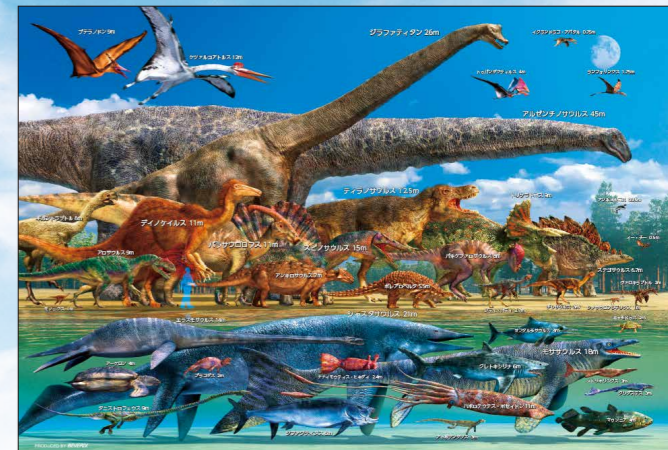

この楽しく遊んで、覚える **学べる シリーズ**  
パッケージの裏面に絵柄以外にも学べます  
あそべる目安  
40ピース 3歳以上~  
80ピース 4歳以上~  
100ピース 5歳以上~  
150ピース 6歳以上~

40・80・100・150ラージピースと  
お子様の成長に合わせステップアップ!  
一つひとつのピースが通常より大きくお子様にも取り組みやすい「学べるシリーズ」です。  
裏面には、絵柄に関連する情報や解説があり、絵柄以外にも学べます!  
「学べるジグソーパズル」の完成サイズはシリーズ全て **38×26cm**

動物園で人気の動物たちの大きさを比べて学べる!

**動物大きさ比べ** © Masato Hattori  
**100ピース** ●サイズ38×26cm ●フレームNo.031/3  
NEW 12月11日 発売  
ご注文番号 **100-025**  
¥1,600(+税)  
4 977524 890256

シマウマ  
目と鼻の間の溝が顔の輪郭に透けて目が見え、口は口を開いている。  
カンガルー  
ジャンプが得意で足袋を背で持っている。

【パッケージ裏面】  
絵柄以外にも学べる!  
絵柄に登場する動物を解説!

陸上、水中の古生物の大きさを比べて学べる!

**恐竜大きさくらべ・ワールド** © Masato Hattori  
**40ピース** ●サイズ38×26cm ●フレームNo.031/3  
ご注文番号 **40-021**  
¥1,500(+税)  
4 977524 400219

**150ラージピース** ●サイズ38×26cm ●フレームNo.031/3  
ご注文番号 **L74-167**  
¥1,500(+税)  
4 977524 741671

エーゲロン  
巨体長体、4mのカマ、鼻は長さ約3mの筒状で、上部の口が左右に開いているといわれ非常に珍しい歯をしている。  
オファルモサウルス  
Optimomasaurus / 4mの身長、3mの尾長、4mの体長にもなる。

【パッケージ裏面】  
絵柄以外にも学べる!  
絵柄に登場する恐竜を解説!

ティラノサウルスやスピノサウルスなど人気恐竜の大きさを比べて学べる!

**恐竜大きさ比べ** © Masato Hattori  
**40ピース** ●サイズ38×26cm ●フレームNo.031/3  
ご注文番号 **40-007**  
¥1,500(+税)  
4 977524 400073