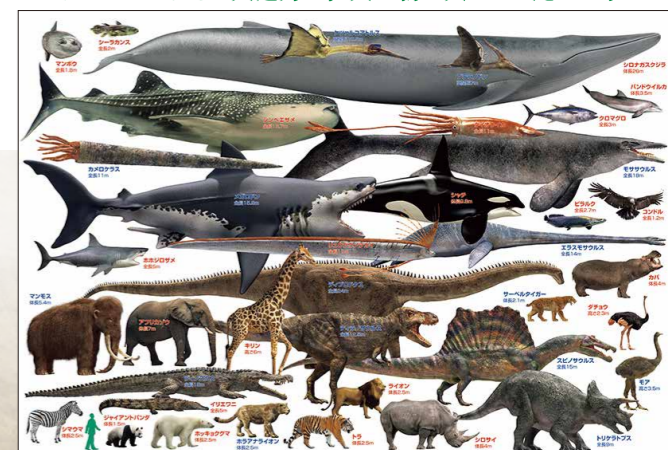

動物園で人気の動物たちの大きさを比べて学べる!

**動物大きさ比べ** © Masato Hattori  
**100ピース** ●サイズ38×26cm ●フレームNo.031/3  
NEW 12月11日 発売  
ご注文番号 **100-025**  
¥1,600(+税)  
4 977524 890256

シマウマ  
目と鼻の間の溝が顔の輪郭に透けて目が見え、口は口を開いている。  
カンガルー  
ジャンプが得意で足袋を背で持っている。

【パッケージ裏面】  
絵柄以外にも学べる!  
絵柄に登場する動物を解説!

陸上、水中の古生物の大きさを比べて学べる!

**恐竜大きさくらべ・ワールド** © Masato Hattori  
**40ピース** ●サイズ38×26cm ●フレームNo.031/3  
ご注文番号 **40-021**  
¥1,500(+税)  
4 977524 400219

**150ラージピース** ●サイズ38×26cm ●フレームNo.031/3  
ご注文番号 **L74-167**  
¥1,500(+税)  
4 977524 741671

エーゲロン  
巨体長体、4mのカマ、鼻は長さ約3mの筒状で、上部の口が左右に開いているといわれ非常に珍しい歯をしている。  
オファルモサウルス  
Optimomasaurus / 4mの身長、3mの尾長、4mの体長にもなる。

【パッケージ裏面】  
絵柄以外にも学べる!  
絵柄に登場する恐竜を解説!

ティラノサウルスやスピノサウルスなど人気恐竜の大きさを比べて学べる!

**恐竜大きさ比べ** © Masato Hattori  
**40ピース** ●サイズ38×26cm ●フレームNo.031/3  
ご注文番号 **40-007**  
¥1,500(+税)  
4 977524 400073

**150ラージピース** ●サイズ38×26cm ●フレームNo.031/3  
ご注文番号 **L74-105**  
¥1,500(+税)  
4 977524 741053

ティラノサウルス  
大きな口が特徴の肉食恐竜。  
スピノサウルス  
背中に骨の棒が伸び、その先端には大きな棘があった。

【パッケージ裏面】  
絵柄以外にも学べる!  
絵柄に登場する恐竜を解説!

ティラノサウルスなどの古生物から現存するシロナガスクジラなど大迫力の巨大生物の大きさを比べて学べる!