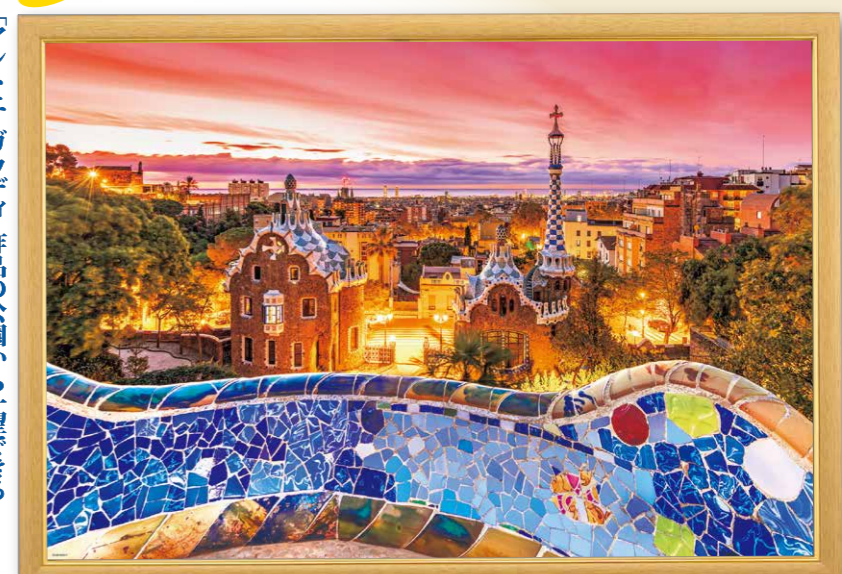

1000ピース ■ゲエル公園
●サイズ72×49cm ●フレームNo.101/10-D
ご注文番号 **51-274** ¥2,800(+税)
4 977524 512745

※フレーム使用例です。実際の商品にフレームは含まれておりません。
※フレームは「ゴールドモール木製パネル」101/10-D(クリア) ¥3,400(+税)を使用しております。

NEW 12月11日発売 ロワール渓谷の古城エリア最大の壮麗な城 (フランス)