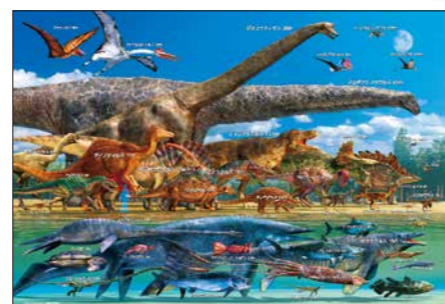

40ピース ■恐竜大きさをくらべ・ワールド
●サイズ38×26cm ●フレームNo.031/3

ご注文番号 **40-021**
¥1,500(税込¥1,650) 4 977524 400219

©Masato Hattori