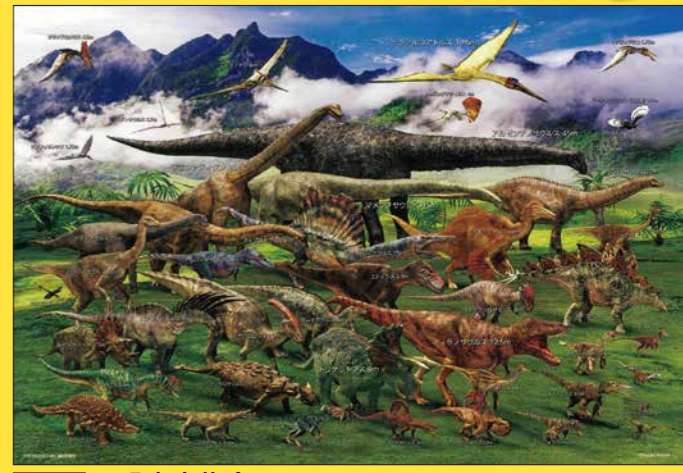

ジグソーパズルは遊ぶことで集中力や記憶力、手先の器用さなどが養われます。最後までやり遂げ、達成感を感じることで、難しいものに挑戦しようという気持ちが高まります。一つ一つのピースが通常より大きくお子様にも取り組みやすい「学べるシリーズ」です。

「学べるジグソーパズル」の完成サイズはシリーズ全て **38×26cm**

「学べるシリーズ」はパッケージの大きさも全て同じサイズ!パッケージは遊び終わったパズルを保管するのももちろんお道具箱や小物入れとして使えます!裏面には、絵柄に関連する情報や解説があり、絵柄以外にも学べる!

カラフルなイラストで海の生き物たちをおぼえちゃおう!

6月12日発売 **NEW**

80ピース ■海の生き物おぼえちゃおう!
●サイズ38×26cm ●フレームNo.031/3
ご注文番号 **80-029** ¥1,600(+税)
4 977524 800293

【パッケージ裏面】
絵柄に登場する海の生き物を解説!

恐竜たちを上から見て大きさを比べてみよう!

6月12日発売 **NEW**

100ピース ■恐竜大集合
●サイズ38×26cm ●フレームNo.031/3
ご注文番号 **100-022** ¥1,600(+税)
4 977524 890225