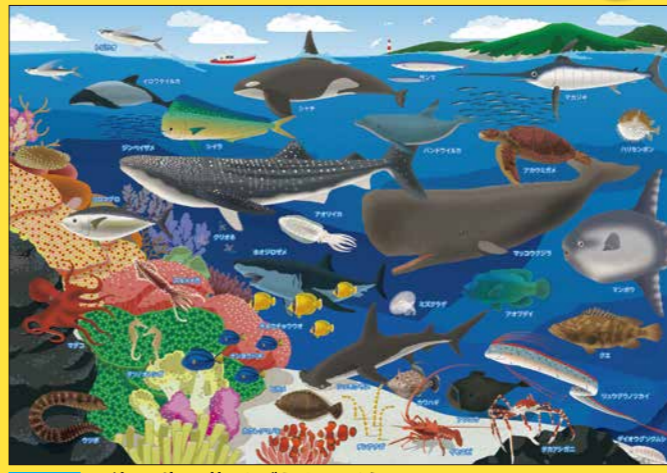

最新情報満載! ホームページ ビバリージグソー 検索

ビバリージグソーパズル 新製品のご案内

ビバリージグソーパズル& パネル情報紙 ジグソーファン **6/12** 発売

楽しく遊んで、覚える **学べるシリーズ**

パッケージの裏面で絵柄以外にも学べます

あそべる目安			
40 ピース	80 ピース	100 ピース	150 ピース
3歳以上~	4歳以上~	5歳以上~	6歳以上~

40・80・100・150ラーズピースと お子様の成長に合わせステップアップ!

ジグソーパズルは遊ぶことで集中力や記憶力、手先の器用さなどが養われます。最後までやり遂げ、達成感を感じることで、難しいものに挑戦しようという気持ちが高まります。一つ一つのピースが通常より大きくお子様にも取り組みやすい「学べるシリーズ」です。

「学べるジグソーパズル」の完成サイズはシリーズ全て **38×26cm**

「学べるシリーズ」はパッケージの大きさも全て同じサイズ!パッケージは遊び終わったパズルを保管するのももちろんお道具箱や小物入れとして使えます!裏面には、絵柄に関連する情報や解説があり、絵柄以外にも学べる!

カラフルなイラストで海の生き物たちをおぼえちゃおう!

6月12日発売 **NEW**

80ピース ■海の生き物おぼえちゃおう!
●サイズ38×26cm ●フレームNo.031/3
ご注文番号 **80-029** ¥1,600(+税)
4 977524 800293

【パッケージ裏面】
絵柄に登場する海の生き物を解説!

恐竜たちを上から見て大きさを比べてみよう!

6月12日発売 **NEW**

100ピース ■恐竜大集合
●サイズ38×26cm ●フレームNo.031/3
ご注文番号 **100-022** ¥1,600(+税)
4 977524 890225