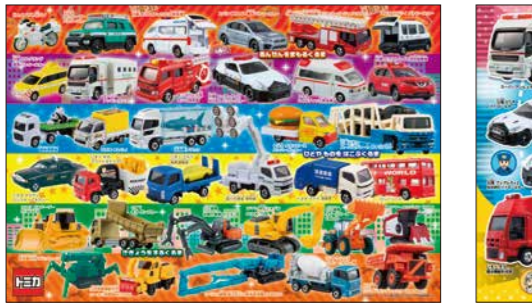

6月12日発売 **NEW**

40ピース ■あつまれみんなのトミカ!
●サイズ38×26cm ●フレームNo.031/3
ご注文番号 **40-022** ¥1,600(+税)
4 977524 400226

40ピース ■あつまれ!はたらくトミカ
●サイズ38×26cm ●フレームNo.031/3
ご注文番号 **40-018** ¥1,500(+税)
4 977524 400189

80ピース ■トミカしゅつどう!緊急車両
●サイズ38×26cm ●フレームNo.031/3
ご注文番号 **80-003** ¥1,500(+税)
4 977524 800033

80ピース ■トミカ みんなのまちの車ずかん
●サイズ38×26cm ●フレームNo.031/3
ご注文番号 **80-008** ¥1,500(+税)
4 977524 800088

6月12日発売 **NEW**

100ピース ■トミカ工事車両大集合!
●サイズ38×26cm ●フレームNo.031/3
ご注文番号 **100-020** ¥1,600(+税)
4 977524 890201

40ピース ■カッコいいぞプラレール!
●サイズ38×26cm ●フレームNo.031/3
ご注文番号 **40-023** ¥1,600(+税)
4 977524 400233