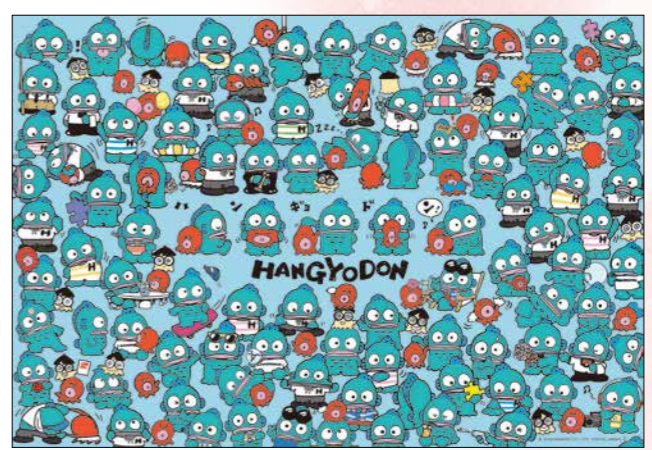

300ピース ■クロミ♥マイメロディ 月夜のエンジェルコーデ ●サイズ38×26cm ●フレームNo.031/3 税込 ¥1,980

300ピース ■シナモン♥クロミ らぶりーフレンズ ●サイズ38×26cm ●フレームNo.031/3 税込 ¥1,980

300ピース ■サンリオキャラクターズ 魔法使いになっちゃった! ●サイズ38×26cm ●フレームNo.031/3 税込 ¥1,980

300ピース ■ゴシックマイルーム ●サイズ38×26cm ●フレームNo.031/3 税込 ¥1,980

150ピース ■サンリオキャラクターズ キラキラおやつタイム ●サイズ38×26cm ●フレームNo.031/3 税込 ¥1,980

300ピース ■サンリオキャラクターズ おそろいコーデ ●サイズ38×26cm ●フレームNo.031/3 税込 ¥1,980

世界最小 500ピース ■サンリオキャラクターズ レトロパーク ●サイズ38×26cm ●フレームNo.031/3 税込 ¥2,640

人気上昇中! ハマる人続出!! ハンギョドンがついに登場!!

300ピース ■いいね!ハンギョドン ●サイズ38×26cm ●フレームNo.031/3 税込 ¥1,980

コンパクト コンパクトサイズパッケージ 300ピース 17×14×5cm

NEW 12月8日発売 300ピース ■大好き! ハンギョドン ●サイズ38×26cm ●フレームNo.031/3 税込 ¥1,980

300ピース ■はぴだんぶい ショータイム! ●サイズ38×26cm ●フレームNo.031/3 税込 ¥1,980

販促用POP ご用意しております

NEW 12月8日発売 1000ピース ■サンリオキャラクターズ 魔法研究所 ●サイズ72×49cm ●フレームNo.101/10-D 税込 ¥3,630

300ピース ■いちご新聞 カラフルハッピーステージ ●サイズ38×26cm ●フレームNo.031/3 税込 ¥1,980

300ピース ■いちご新聞 虹に大集合! ●サイズ38×26cm ●フレームNo.031/3 税込 ¥1,980