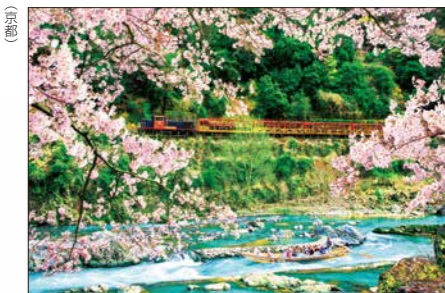

推定樹齢1000年を超える天然記念物の枝垂れ桜

12月8日発売 NEW

1000ピース 三春の滝桜

●サイズ72×49cm ●フレームNo.101/10-D

ご注文番号 1000-049 ¥2,800(税込¥3,080)

④フレーム使用例です。実際の商品にフレームは含まれておりません。\*

300ピース 桜の保津峡

●サイズ38×26cm ●フレームNo.031/3