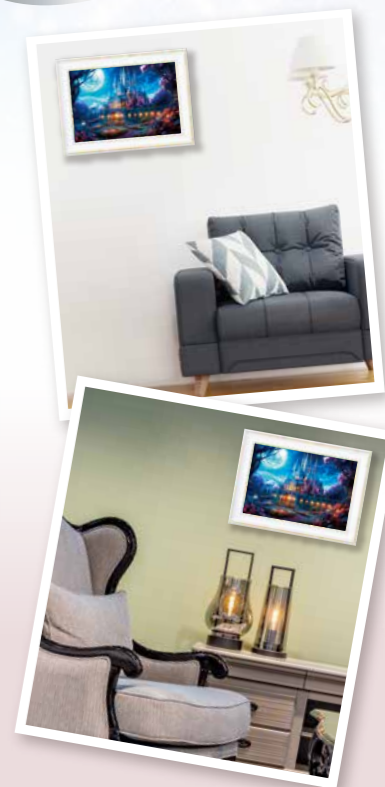

Magic of the Moon

月の魔法により光に包まれる城が
妖艶な夜を彩る世界

世界最小 500ピース ■月の魔法と輝く城
●サイズ38×26cm ●フレームNo.031/3

ご注文番号 500S-017 ¥2,400(税込¥2,640)

④フレーム使用例です。実際の商品にフレームは含まれておりません。
※フレームは「木製豪華フレーム」JGF031H(アンティークホワイト) ¥3,600(税込¥3,960)を使用しております。

NEW 10月6日発売

カレイド印刷