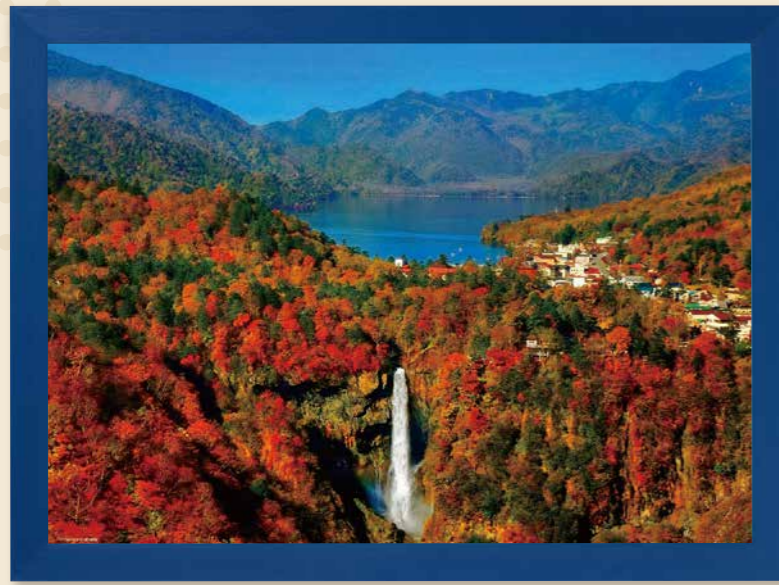

風景

美しい紅葉の名所や日本の四季、海外アートの風景がジグソーパズルで楽しめる!

(徳利) 灯籠にあかりが灯り紅葉の参道を幻想的に照らす

300ピース ■ 貴船社もみじ灯籠 **NEW**
●サイズ38×26cm ●フレームNo.031/3
ご注文番号 **300-037** ¥1,600 (税込¥1,760) **9月8日発売**

コンパクト
コンパクトサイズパッケージ
300ピース 17×14×5cm