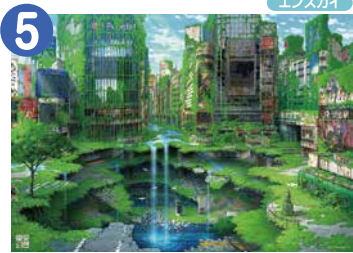

5 **渋谷地下迷宮幻想**
■1000ピース ■サイズ：73.5×51cm
© TOKYO GENSO All rights reserved.