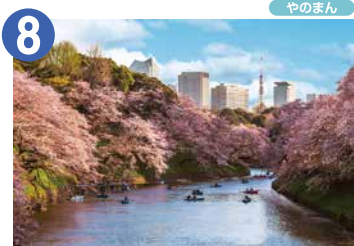

8 **千鳥ヶ淵の花見桜 (東京)**
■1000ピース ■サイズ：75×50cm