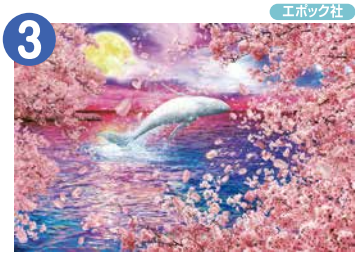

ジグソーパズルメーカー会 プレゼント企画

3月3日はジグソーパズルの日

3月はジグソーパズルを 楽しもう!!

1 **フィッシング ホリデー**
■1000ピース ■サイズ：75×50cm
© H.TANKAWA

2 **マジェスティック ロンドン**
■1000ピース ■サイズ：75×50cm
© image World.Courtesy of MHS Licensing

3 **サクラ ミラクル**
■1000ピース ■サイズ：75×50cm