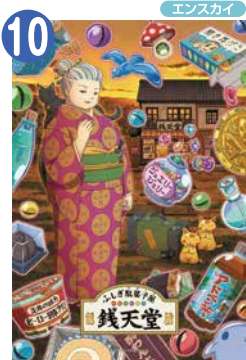

ジグソーパズルメーカー会 プレゼント企画

3月3日はジグソーパズルの日

3月はジグソーパズルを 楽しもう!!

1 **フィッシング ホリデー**
■1000ピース ■サイズ：75×50cm
© H.TANKAWA

2 **マジェスティック ロンドン**
■1000ピース ■サイズ：75×50cm
© image World.Courtesy of MHS Licensing

3 **サクラ ミラクル**
■1000ピース ■サイズ：75×50cm

4 **トゥ マイ プレシャス**
■2000SSピース ■サイズ：53×38cm
© HIBIYA-KADAN

5 **渋谷地下迷宮幻想**
■1000ピース ■サイズ：73.5×51cm
© TOKYO GENSO All rights reserved.

6 **サンエックス キャラクターズコレクション**
■1000ピース ■サイズ：72×49cm
©2022 San-X Co., Ltd. All Rights Reserved.

7 **富士と潤井川の桜並木**
■1000ピース ■サイズ：72×49cm

8 **千鳥ヶ淵の花見桜 (東京)**
■1000ピース ■サイズ：75×50cm

9 **博物館**
■1000ピース ■サイズ：75×50cm
© IC4DESIGN All Rights Reserved.©Nagaokashoten Inc. All rights reserved.

10 **紅子と銭天堂**
■300ピース
■サイズ：38×26cm
© 廣嶋裕子・jyujya / 宿成社 / 銭天堂製作委員会