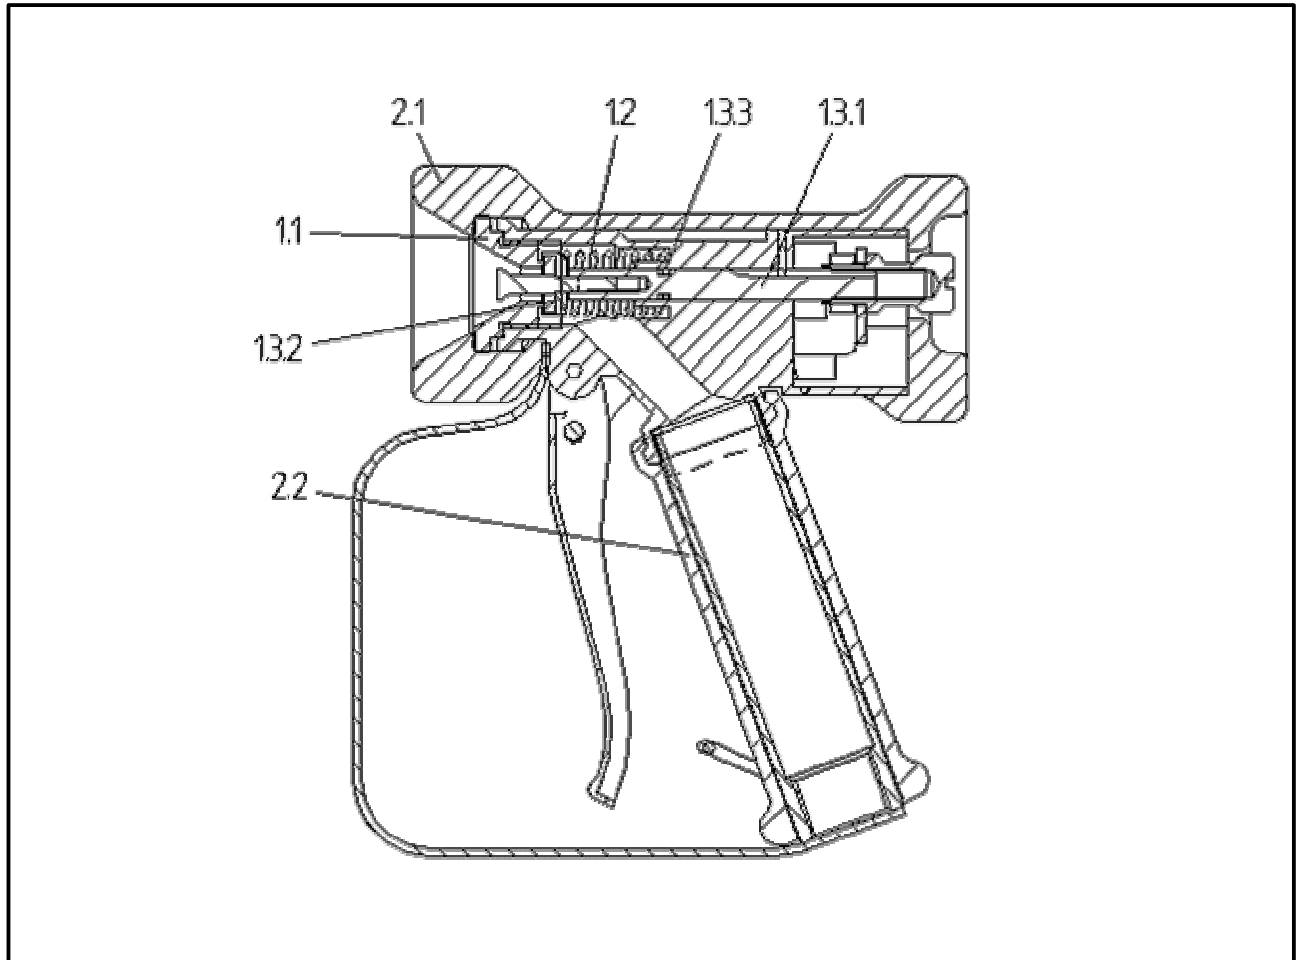

Spare Parts
Spray gun ST – 1200/stainless steel
Item -No. 20 1200 520

Pos.	Item -No.	Description
1	20 1200 420	Repa ir-k it „1“ be com posed
1.1		Nozzle
1.2		Spring
1.3		Piston rod com pl. be com posed
1.3.1		Piston rod
1.3.2		Va lve disk com plete.
1.3.3		O-ring

Pos.	Item -No.	Description
2	20 1200 495	Repa ir-k it „2“ be com posed
2.1		Protection for va lve hou sing
2.2		Protection for ha ndle