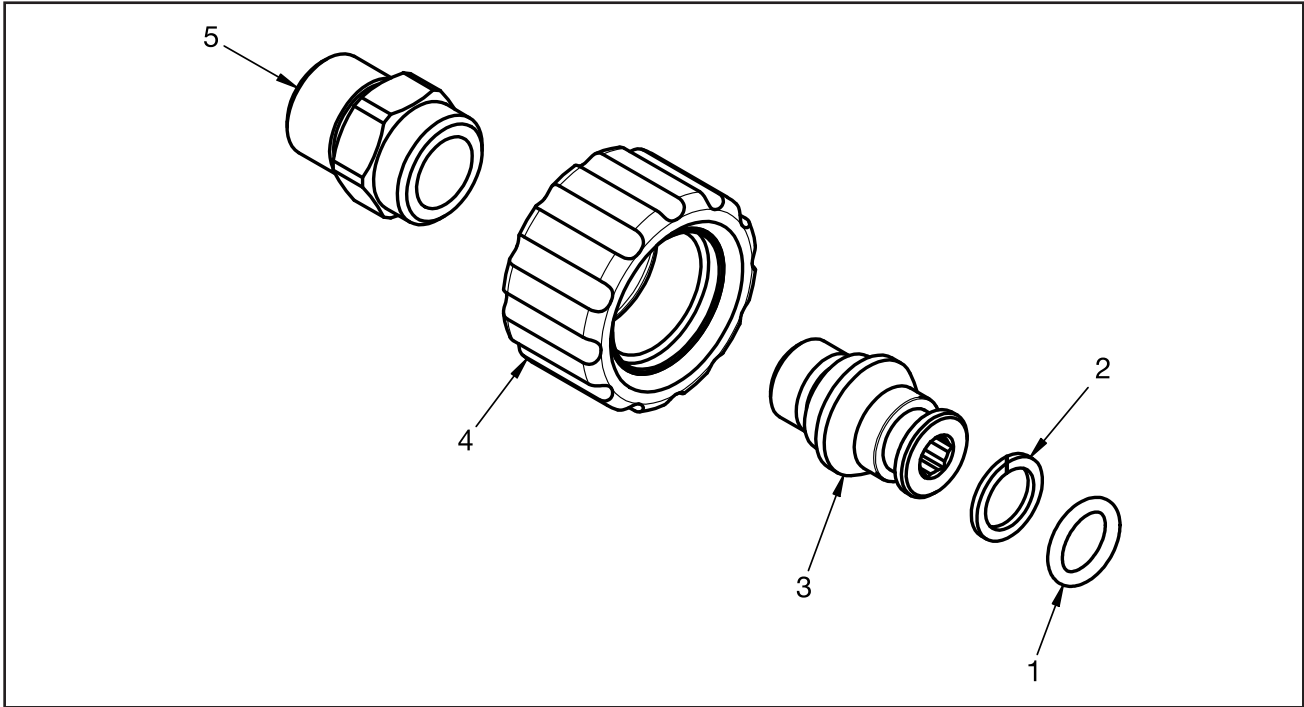

Spare Parts

ST - 40 Screw Coupling 3/8 male (stainless steel)

Item-No. 200040930

Pos.	Item-No.	Description
1	050000120	O-ring 10x2,2
NA 2	050001440	Back ring
NA 3	040000640	Connection part
NA 4	200042500	Coupling nut
NA 5	040002240	Connection part G3/8 male