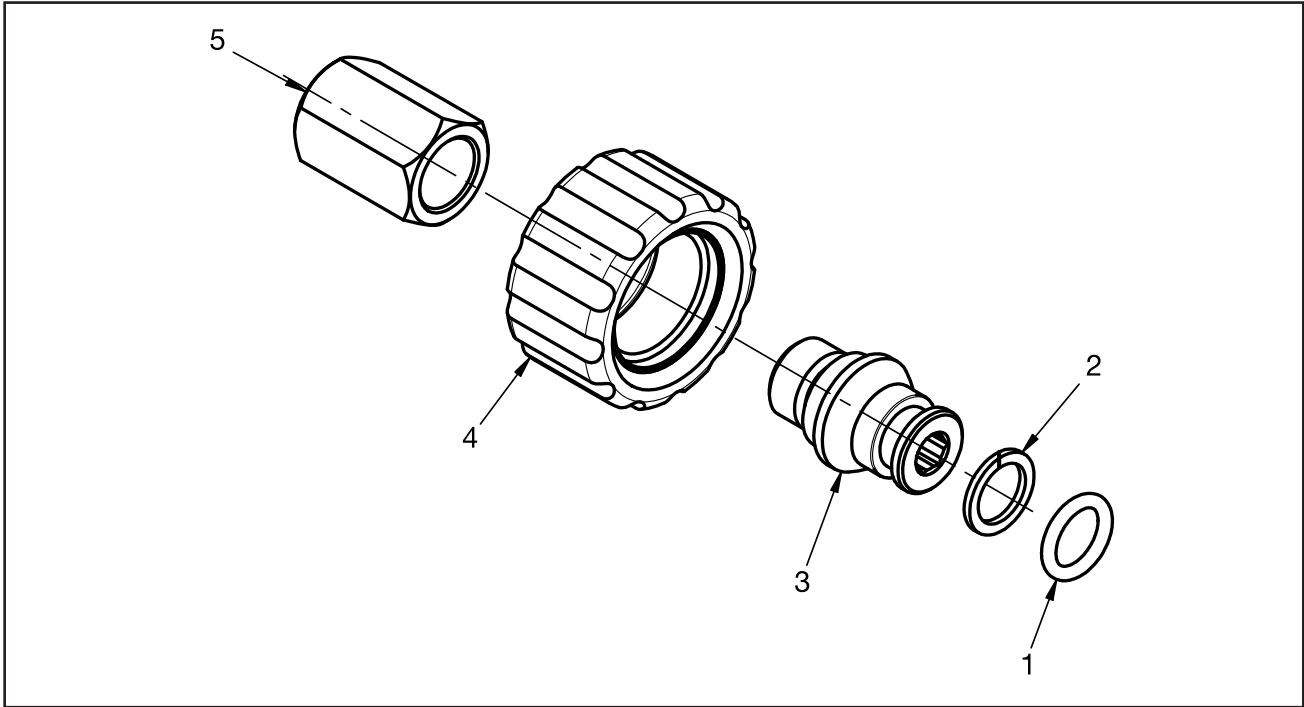

Spare Parts

**ST - 40 Screw Coupling 1/4 female (stainless steel)**

Item-No. 200040900

Pos.	Item-No.	Description	
1	050000120	O-ring 10x2,2	
NA	2	050001440	Back ring
NA	3	040000640	Connection part
NA	4	200042500	Coupling nut
NA	5	040001281	Socket