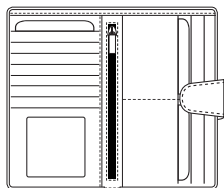

14.523 > **ארנק אשה**

19.5X10.5 ס"מ | עור נאפה ↗