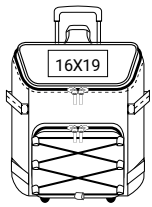

8 יח' בקרטון | 35 ליטר | 37X35X27 ס"מ | פוליאסטר 600D

מיתוג:
משי
פרוסס

נחל > 4891

4891-21
ויאל | אפור | שחור