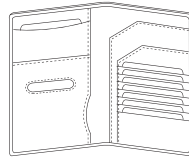

17.808 > כיסוי לדרכון מעור נאפה

< כיסוי לדרכון מעור נאפה
< תא שקוף צדדי המאפשר הכנסת והוצאת הדרכון בקלות
< כיסים לכרטיסי אשראי / ביקור

17.808.310
שחור

17.808.341
חום כהה

17.802 > ארנק נסיעות

< ארנק נסיעות מעור
< תא מיוחד עבור דרכון
< תא לכרטיסי ביקור
< 7 כיסים לכרטיסי אשראי
< שני כיסים למסמכים
< כיס לנייד על הדופן האחורית
< כולל כיסוי דרכון נשלף מעור

17.820 > כיסוי לדרכון

< כיסוי לדרכון מעור
< תאים פנימיים לכרטיסים