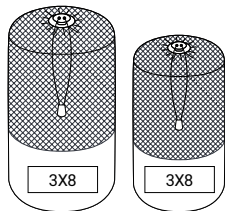

# מגבות פנים/גוף > 5050/90

5050-50  
לבן

5090 | מיקרופיבר | 70X140 ס"מ | 50 יח' בקרטון

5050 | מיקרופיבר | 90X70 ס"מ | 50 יח' בקרטון

3  
**מיתוג:**  
משי פרוסס רקמה (על גבי המארז)

5090/5050  
< מגבת פנים/גוף מיקרופיבר אנטי בקטריאלית  
< מתייבשת במהירות  
< רכה ונוחה לשימוש  
< מגבת קומפקטית  
< מתאימה גם כמגבת לחדר כושר ולנסיעות  
< מארז מהודר