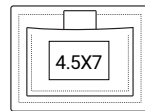

13

מיתוג משי רקמה

1415-25  
שחור

6606-10  
שחור

100 יח בקרטון	14X10 ס"מ	בד פוליאיסטר (קורדורה) ציפוי PU	1415
---------------	-----------	---------------------------------	------

500 יח בקרטון	10.5X8 ס"מ	בד פוליאיסטר (קורדורה) ציפוי PU	6606
---------------	------------	---------------------------------	------