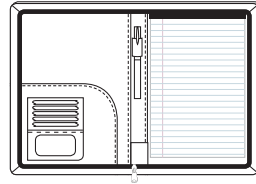

- < פולדר A4 דמוי עור עם רוכסן
- < כולל מכתביית נייר
- < לולאה לעט
- < כיסים לכרטיסים