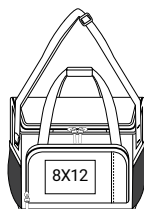

8

מיתוג:
משי
פרוסס
רקמה