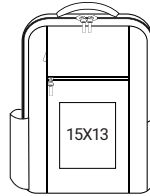

יהב > 5801

פוליאסטר מלאנז' 600D | 42X31X12 ס"מ | 15 ליטר | 20 יח' בקרטון

12

מיתוג:
משי
פרוסס
רקמה

- < תיק גב למחשב
- < תיק מחשב עם תא מרכזי מרופד למחשב 15.6"
- < שני תאים בחזית
- < כיס צד
- < גב רשת מנדפת
- < ידית אחיזה מרופדת