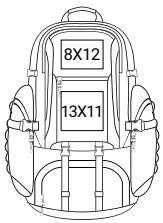

אולימפוס > 1800

5 יח' בקרטון | 45 ליטר | 57X35X20 ס"מ | ריפסטופ 4200 פוליאסטר 900D