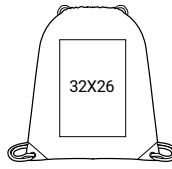

- חומר 
- מידות 
- נפח 
- משקל 
- כמות בקרטון 

מידות שטח מיתוג אפשרי על המוצר.  
 המידות בסנטימטרים:  
 גובה x רוחב (Height x Width) 

מידת שטח רקמה אפשרית על המוצר.  
 המידה בסנטימטרים, ומציינת קוטר.  
 כיוון החץ - איזור רקמה עליון/תחתון.    

## 5895 > סטאפורד כותנה

5895-10  
שחור

200 יח' בקרטון | 11 ליטר | 44X34 ס"מ | 100% כותנה

(18)

**מיתוג:**  
משי פרוסס רקמה סובלימציה (על הטבעי)

- < תיק גב בסיסי מכותנה למטרות פרסום
- < שרוכי כותנה
- < תא אחד
- < סגירה באמצעות שרוכים המשמשים גם ככתפיות