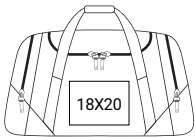

אברדין > 1411

10 י"ח בקרטון | 67 ליטר | 36X67X29 ס"מ | 600D פוליאסטר / 600D ריפסטופ

15

מיתוג:
משי פרוסס
רקמה

< תיק עבודה/נסיעות מרווח
< חזק במיוחד ומתאים לשימוש יומיומי
< תא מרכזי גדול ושני תאים בצידו התיק
< תא אחד עמוק עם רשת מנדפת לאוורור
< רוכסן ראשי גודל 25 עם שני ראשי רוכסן
< ידידות אחיזה המתחברות בעזרת צמדן
< רצועת כתף מתכוננת עם כותפת מרופדת
< לנוחיות מקסימלית
< בתחתית התיק לוח קשיח ו-5 רגליות

דיטונה > 2510

20 י"ח בקרטון | 46 ליטר | 31X60X27 ס"מ | ריפסטופ 600D

16

10

מיתוג:
משי פרוסס
רקמה

< תיק נסיעות/ספורט שימושי
< תא מרכזי אחד
< לוח בסיס קשיח בתחתית
< כיס מכל אחד מצדדי התיק
< כיס בחזית
< ידידות אחיזה ההנצמדות זו לזו במעטפת סקוץ'