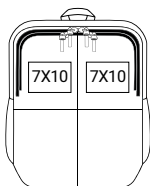

האנובר > 5822

פוליאיסטר מלאנג' 600D
42X32X15 ס"מ
20 ליטר
20 יח' בקרטון

מיתוג:
משי
פרוסס
רקמה

< תיק גב אופנתי למחשב נייד
< תא מרכזי מרופד אחד מתאים למחשב נייד
< בגודל 15.6" עם תא פנימי מרוכסן
< שלושה תאים מרוכסנים בחזית
< כתפיות מתכווננות ומרופדות, וידית אחיזה
< שני כיסים בצדדים
< רצועה עבה מאחור לנשיאה מעל ידית טרולי