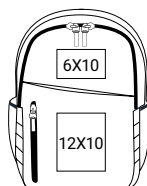

7698 > בירמינגהם

1756 > אפטר

25 יח' בקרטון | 26 ליטר | 44X42X18 ס"מ | פוליאסטר | 600D

↑ 14
↓ 10
מיתוג:
משי
פרוסס
רקמה

- < תיק גב רטרול לצעירים ולחילים
- < תא מרכזי ושלושה תאים חיצוניים
- < גב מרופד
- < כתפיות מרופדות וידית אחיזה

20 יח' בקרטון | 31 ליטר | 46X33X21 ס"מ | פוליאסטר מלאנג' | 600D

↑ 6
↓ 8
מיתוג:
משי
פרוסס
רקמה

- < תיק גב מרווח במיוחד
- < תא מרכזי גדול עם כיס פנימי בגב התיק
- < תא נוסף עם אורגיניזר
- < שני תאים בעלי סגירת רוכסן בחזית התיק
- < שני כיסים בצידי התיק
- < גב מרופד
- < ידית אחיזה
- < כתפיות מרופדות ומתכוננות עם פס מחזיר אור