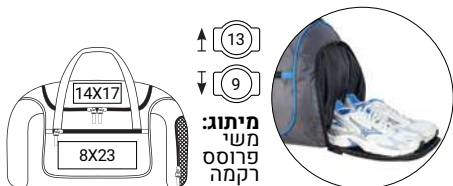

## פיראוס > 1578

25 י"ה בקרטון | 36 ליטר | 32X46X26 ס"מ | ריפסטופ 420D

< תיק ספורט ונסיעות אלגנטי  
< תא מרכזי גדול אחד  
< תא קטן נוסף בחזית  
< תא צדדי מאוורר לנעליים בצד אחד  
< ידידות נשיאה ורצועת כתף