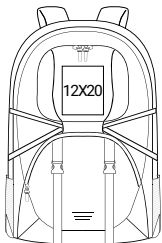

890 > דוד

10 י"ח בקרטון | 75 ליטר | 67X40X28 ס"מ | פוליאסטר ריפסטופ | 600D פוליאסטר ריפסטופ