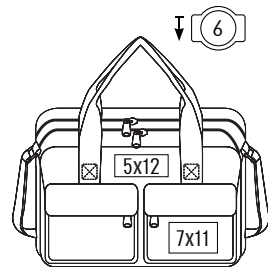

41-2486

מיקונוס - תיק נסיעות וספורט

תיק נסיעות/ספורט מעוצב + בעל שני תאים מרוכנים + כיס פנימי מרוכסן + שני כיסים מרווחים בחזית + ידיות אחיזה + רצועת כתף + אחריות 24 חודשים בשימוש סביר.

20 יח' בקרטון

28 ליטר

27x45x23 ס"מ

פוליאסטר מלאנג' 600D

אפור בהיר מלאנג' 41-2486-80

מיתוג:
משי/פרוסטס/רקמה