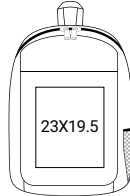

- חומר 
- מידות 
- נפח 
- משקל 
- כמות בקרטון 

מידות שטח מיתוג אפשרי על המוצר.  
 המידות בסנטימטרים:  
 גובה x רוחב (Height x Width) 

מידת שטח רקמה אפשרית על המוצר.  
 המידה בסנטימטרים, ומציינת קוטר.  
 כיוון החץ - איזור רקמה עליון/תחתון.    

# פוג'י > 1202

50 יח' בקרטון | 12 ליטר | 35X21X14 ס"מ | פוליאיסטר | 600D

12

**מיתוג:**  
משי פרוסס  
רקמה סובל'מצייה  
(על הלבן)

50 יח' בקרטון | 8.5 ליטר | 35X24X10 ס"מ | פוליאיסטר | 600D

10

**מיתוג:**  
משי פרוסס  
רקמה סובל'מצייה