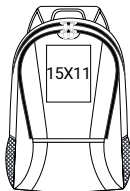

## 5343 > אקסל

10 בקרטון | 27 ליטר | 44X31X20 ס"מ | 420D פוליאסטר | 600D פוליאסטר

11

מיתוג:  
משי  
פרוסס  
רקמה

< תיק גב עם תא למחשב נייד עד גודל 15.6"  
< תא מרכזי מרופד ותא עם אורגנייזר בחזית  
< שני כיסי רשת בצדדים  
< גב מרופד  
< כתפיות מרופדות וידית אחיזה  
< מחזירי אור בחזית

## 5325 > מטרו

5325-10  
שחור | אפור כהה

15 בקרטון | 23 ליטר | 43X32X17 ס"מ | 600D ריפסטופ | 1680D פוליאסטר

11

מיתוג:  
משי  
פרוסס  
רקמה

< תיק גב מותאם למחשב נייד עד גודל 15.6"  
< תא מרכזי עם כיס מרופד למחשב נייד  
< תא עם אורגנייזר בחזית, תא פנימי  
< ויציאה לננן MP  
< כיס בחזית  
< שני כיסי רשת בצדדים  
< גב מרופד  
< כתפיות מרופדות וידית אחיזה