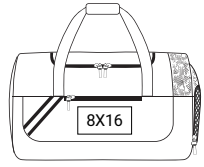

# דובאי > 1595

1595-21  
רויאל | ניבי

20 יח' בקרטון | 43 ליטר | 28X55X28 ס"מ | פוליאסטר | 600D

7

מיתוג:  
משי  
פרוסס  
רקמה

- < תיק ספורט ונסיעות גדול ומרווח
- < תא מרכזי
- < תא לנעלים עם אוורור
- < כיס רוכסן בחזית
- < רצועת כתף רחבה ונוחה וידיעות נשיאה
- < תחתית מרופדת