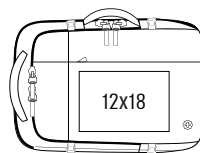

41-5838

ינה - תיק גב למחשב נייד מתרחב לנסיעות

תיק מחשב גב נסיעות מבית המותג SWISS PLANET + שני תאים גדולים ומרווחים ועוד תא קטן יותר בחזית + ניס מרופד המתאים למחשב נייד בגודל 15.6" + התיק ניתן להרחבה עם תא ייעודי לאחסון, וכך לשמש כתיק נסיעות בנוסף להיותו תיק מחשב + ניסי רשת פנימיים + אורגנייזר פנימי + ניס מרופד לאייפד + ארבע רצועות הידוק בצדדי התיק + שתי ידיות אחיזה חזקות ומרופדות (בחלק העליון ובצד התיק) + תכפיות מרופדות + רצועת חזה + גב מרופד + בגב התיק רצועה להלבשת התיק על גבי טרולי.

10 יח' בקרטון

33 ליטר (מורחב) 20 ליטר

44x30x25 ס"מ (מורחב) 44x30x15 ס"מ

פוליאסטר מלאנג' 600D

שחור 41-5838-10

מיתוג: משי/פרוסס/רקמה

11