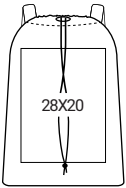

5897 > שפילד

50 יח' בקרטון | 15 ליטר | 46X33 ס"מ | 02 כותנה 12 OZ 100%

(15)

מיתוג:
משי פרוסס רקמה סובלימציה (על הטבעי)

- < תיק גב מעוצב מכותנה
- < תא מרכזי אחד הנסגר בעזרת שרוך כותנה חזק
- < כיס עם סגירת רוכסן מאחור
- < כתפיות כפולות מתכווננות

5895 > סטאפורד כותנה

200 יח' בקרטון | 11 ליטר | 44X34 ס"מ | 100% כותנה

(18)

מיתוג:
משי פרוסס רקמה סובלימציה (על הטבעי)

- < תיק גב בסיסי מכותנה למטרות פרסום
- < שרוכי כותנה
- < תא אחד
- < סגירה באמצעות שרוכים המשמשים גם ככתפיות