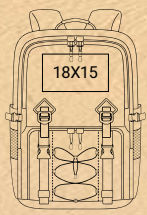

1766-5
שחור | ריאל

10 יח' בקרטון | 45 ליטר | 51X35X24 ס"מ | פוליאסטר 600D