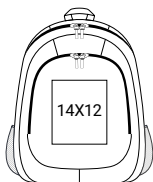

12
מיתוג:
משי
רקמה
סובלימציה
(על הלבן/אפור)

- < תיק גב קלאסי
- < תא מרכזי ותא גדול בחזית
- < שני כיסים רשת בצדדים
- < גב מרופד
- < כתפיות מרופדות וידיית אחיזה
- < אורגנייזר פנימי
- < יציאה לנגן MP

7241-13
שחור

7241-30
שחור | אדום