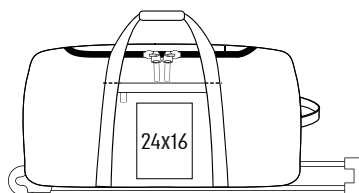

41-6095

קטמנדו - תיק נסיעות/טרולי

טרולי מרווח, שימושי ואופנתי + תא מרכזי גדול + תא חזיתי אחד ותא נוסף בצד + ידיות נשיאה + מנגנון טלסקופי.

6 יח' בקרטון

42 ליטר

50x35x24 ס"מ

פוליאסטר מלאנג' 600D

אפור מלאנג' 41-6095-80

מיתוג:
משי/פרוסט/רקמה

12