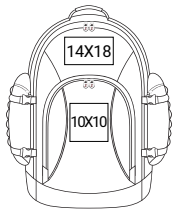

13
9
מיתוג:
משי פרוסס רקמה