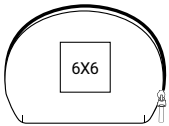

4476-2  
ויאל | שחור

4476-3  
אדום | שחור

4476-10  
שחור

4814-50  
לבן

ליידי > 4814

50 יח' בקרטון | 0.9 ליטר | 15X13X5 ס"מ | PVC

6

מיתוג:  
משי פרוסס  
הטבעה  
רקמה