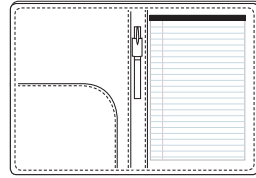

10.125.941
חום

10.125.941 | דמוי עור ↑

- < פולדר A4 דמוי עור
- < משטח כתיבה נוח
- < כיס פנימי
- < תופסן לעט