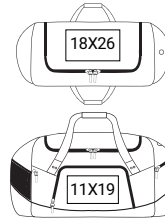

## דיטונה > 2510

2510-10  
שחור

20 י"ח בקרטון | 46 ליטר | 31X60X27 ס"מ | ריפסטופ 600D

16

10

מיתוג:  
משי פרוסס  
רקמה

< תיק נסיעות/ספורט שימושי  
< תא מרכזי אחד  
< לוח בסיס קשיח בתחתית  
< כיס מכל אחד מצדדי התיק  
< כיס בחזית  
< ידידות אחיזה ההנצמדות זו לזו במעטפת סקוץ'