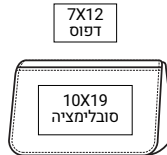

100 יח' בקרטון | 1,3 ליטר | 12X19X6 ס"מ | פוליאסטר 600D