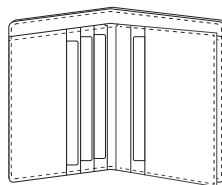

עור נאפה | 10.5X8 ס"מ

- < ארנק גבר מעור נאפה
- < תא גדול לשטרות
- < תא פנימי עם רוכסן לכסף קטן
- < חריצים לכרטיסי אשראי

14.412 > **ארנק גבר**

13.412.310  
שחור

עור נאפה | 10X8 ס"מ

- < ארנק גבר מעור נאפה
- < תא פנימי עם רוכסן לכסף קטן
- < 6 חריצים לכרטיסי אשראי
- < חלון שקוף לתעודה
- < תא לשטרות