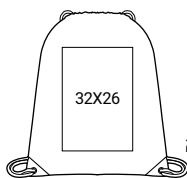

סטאפורד > 5890

200 יח' בקרטון | 13 ליטר | 44X34 ס"מ | פוליאסטר 210D