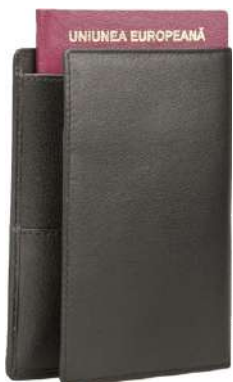

17.809.310
שחור

17.809 > ניסוי לדרכון מעור נאפה

13.5X10 ס"מ | עור

< ניסוי דרכון מעור נפה
< תא המאפשר הכנסה והוצאת הדרכון בקלות
< 3 תאים לכרטיסי אשראי/ביקור
< ניס למסמכים