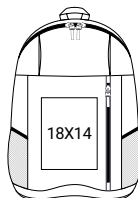

7241-10
לבן | אפור

7241 > טנסי

25 י"ה בקרטון | 27 ליטר | 43X28X23 ס"מ | 600D פוליאסטר | 600D ריפסטופ

12
מיתוג:
משי
רקמה
סובלימציה
(על הלבן/אפור)

- < תיק גב קלאסי
- < תא מרכזי ותא גדול בחזית
- < שני כיסים רשת בצדדים
- < גב מרופד
- < כתפיות מרופדות וידיית אחיזה
- < אורגנייזר פנימי
- < יציאה לנגן MP

7241-13
שחור

7241-30
שחור | אדום

1232 > יורק

1232-26
נייבי | תכלת | אפור בהיר

25 י"ה בקרטון | 24 ליטר | 46X27X20 ס"מ | 600D פוליאסטר | 600D ריפסטופ

10
מיתוג:
משי
פרוסס
רקמה

- < תיק גב בסיסי
- < תא מרכזי אחד גדול
- < כיס קדמי עם רוכסן
- < גב מרופד
- < כיסי רשת בצדדים
- < כתפיות מרופדות ניתנות להתאמה
- < ידיית אחיזה

1232-10
שחור