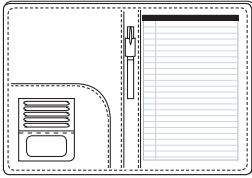

## 10.124 > פולדר A5 דמוי עור

10.124.910  
שחור

18X24 ס"מ F | דמוי עור ↑

< פולדר A5 דמוי עור  
< משטח כתיבה נוח  
< כיס פנימי  
< תופסן לעט

10.126.910  
שחור

10.126 > פולדר A4 דמוי עור

10.126.910 | דמוי עור ↑