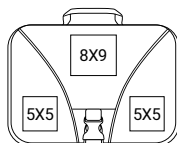

4910-10  
שחור

4910-40  
כסף

פומפיי > 4476

4476-1  
אפור | שחור

40 י"ח בקרטון | 4 ליטר | 17X27X9 ס"מ | 600D פוליאסטר 600D ריפסטופ

8  
מיתוג משי פרוסס רקמה

- < תיק רחצה מתגלגל
- < פתיחה לשלושה חלקים
- < סגירה באמצעות אבזם
- < תא מרכזי גדול עם כיסי רשת
- < שני תאי רשת פנימיים
- < תא היצוני בגב התיק
- < וו תליה ומראה פנימית
- < ידית אחיזה