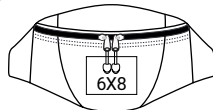

תיקי  
מותן > 1003/1533

1003-1  
שחור | אופווייט

1003-2  
שחור | ויאל

1533-2  
שחור

30 יח בקרטון | 4 ליטר | 15X28X10 ס"מ | פוליאסטר 600D | 1003

60 יח בקרטון | 5 ליטר | 13X19X12 ס"מ | פוליאסטר 600D | 1533

7

מיתוג:  
משי  
רקמה