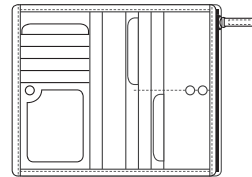

# 14.522 > ארנק אשה

14.522.746

שחור | טורקיז

עור ↑ | 12X19X2 ס"מ

< ארנק לאישה מעור משובח  
< תא חיצוני לטלפון נייד  
< 11 תאים לכרטיסי אשראי  
< רוכסן היקפי למטבעות ושטרות  
< 3 תאים פנימיים למסמכים  
< מדגם רשום