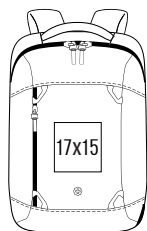

מיתוג:
משי/פרוסט/רקמה

12