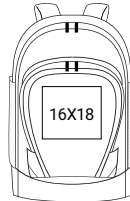

## בייסיק

1796-21  
חיאלי | שחור | אפור כהה

10 יח' בקרטון | 45 ליטר | 55X34X21 ס"מ | פוליאסטר 600D / ריפסטופ 600D

14

מיתוג משי פרוסס רקמה

< תיק טיולים/חיילים  
< תא מרכזי ותא חזיתי קטן  
< שני כיסים צדדיים  
< כתפיות מרופדות וידית אחיזה  
< גב מרופד  
< פתיחת מזוודה