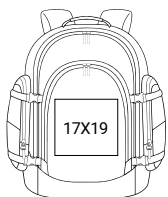

## 884 > בנטל

10 י"ח בקרטון | 80 ליטר | 65X41X30 ס"מ | 600D פוליאסטר | 600D ריפסטופ

14

**מיתוג:**  
משי פרוסס רקמה

- < תיק טיולים קלאסי
- < תא מרכזי ותא חזיתי
- < שני תאים בצדדים עם רצועות הידוק
- < רצועת חזה
- < כתפיות מרופדות, ידית אחיזה
- < מערכת גב נוחה ומרופדת