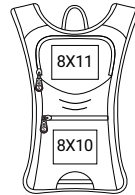

סהרה > 1166

גליל > 1788

20 י"ח בקרטון | 35 ליטר | 54X30X22 ס"מ | 600D פוליאסטר | 600D ריפסטופ

12 מיתוג: משי פרוסס רקמה

- < תיק גב לטיוולים
- < תא מרכזי גדול, תא בחזית ושני כיסי צד גדולים
- < כיס פנימי לשקית שתייה עם פתח לצינורית
- < גב מרופד
- < כתפיות מרופדות מתכווננות וידית אחיזה
- < רצועות הידוק בצדי התיק
- < רצועת מותניים מרופדת עם שני תאים
- < פתיחת מזוודה
- < מוט קשיח לייצוב הגב

25 י"ח בקרטון | 2.5 ליטר | 40X24X5 ס"מ | 420D ריפסטופ | 600D פוליאסטר

8 מיתוג: משי פרוסס רקמה

- < תיק גב עם שקית שתיה אנטי בקטריאלית
- < בנפח 2.5 ליטר, נשלפת וניתנת לשטיפה
- < תא מרכזי וכיס בחזית
- < גב מרופד, כתפיות מרופדות וידית אחיזה
- < רצועות חזה
- < מחזירי אור בחזית
- < צינורית ושסתום מיוצרים בסטנדרטים מחמירים
- < מאוד המבטיחים כי המוצר עמיד לאורך זמן