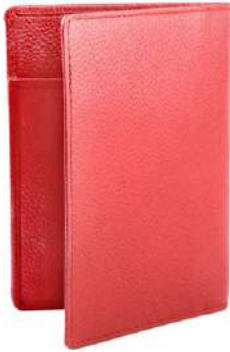

17.808.330
אדום

17.808 > כיסוי לדרכון מעור נאפה