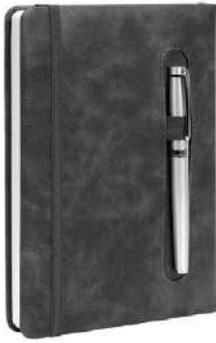

16.728.920

נייבי

16.728.940

ליים

16.728.950

לבן

16.732.910  
שחור

16.732 > מחברת עט  
מהודרת A5