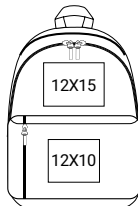

# פלימות' > 7687

25 ליטר | 18 ליטר | 46X29X15 ס"מ | פוליאסטר 600D

**מיתוג:**  
משי פרוסס רקמה

7687-31  
בורדו | שחור

- < תיק גב איכותי ומסוגנן
- < שני תאים מרכזיים גדולים
- < כיס מרוכסן בחזית
- < שני כיסים צדדיים
- < ידית אחיזה
- < כתפיות מרופדות ומתכווננות
- < גב מרופד, מאוורר עם רשת
- < ארגונית בתא הקדמי
- < מתאים לסטודנטים