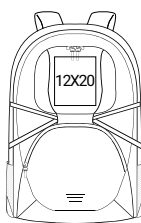

10 י"ח בקרטון | 50 ליטר | 54X36X26 ס"מ | פוליאסטר ריפסטופ | 600D פוליאסטר ריפסטופ