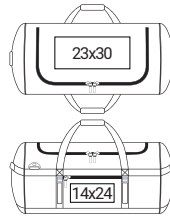

10 יח' בקרטון | 110 ליטר | 43X80X43 ס"מ | 78T פוליאסטר 600D | ציפוי דוחה מים