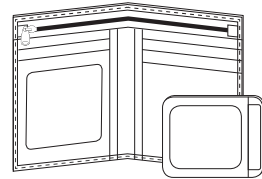

14.415 > **ארנק גבר**

13.415.341
חום

עור נאפה | 11X9 ס"מ

< ארנק גבר מעור נאפה
< יחידה חיצונית הניתנת לשליפה
< לכרטיסים ותעודה
< כיס עם רוכסן לכול האורך
< שני תאים נוספים לשטרות
< 5 כיסים לכרטיסי אשראי

13.415.310
שחור

13.411 > **נרתיק כרטיסי ביקור / אשראי**

13.411.300
שחור

עור נאפה | 7.8X10.5 ס"מ

< נרתיק כרטיסי ביקור/אשראי
< כיס פנימי נסתר
< חריצים לכרטיסי אשראי בשני הצדדים

13.411.330
אדום