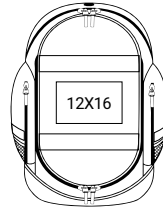

# לוטון > 8001

20 הי"ב בקרטון | 23 ליטר | 42X28X15 ס"מ | פוליאסטר 420D | פוליאסטר 600D

10  
מיתוג:  
משי  
רקמה

- < תיק גב פופולרי זוהר
- < תא מרכזי גדול בעל מחיצה פנימית
- < תא חזיתי לקסדה/כדור/נעליים
- < שני תאים צדדיים עם רשת לאוורור
- < פסים מחזירי אור
- < ידית אחיזה וכתפיות מרופדות