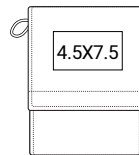

13

מיתוג משי רקמה

1415-25  
שחור

6606-10  
שחור

100 יח בקרטון	14X10 ס"מ	בד פוליאיסטר (קורדורה) ציפוי PU	1415
---------------	-----------	---------------------------------	------

500 יח בקרטון	10.5X8 ס"מ	בד פוליאיסטר (קורדורה) ציפוי PU	6606
---------------	------------	---------------------------------	------