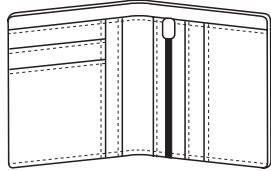

11.5X9 ס"מ | עור נאפה ↑