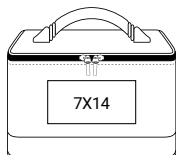

4478-80  
אפור בהיר מלאנג'

4910-20  
נייבי

פריז > 4910

30 י"ח בקרטון | 5 ליטר | 18X25X16 ס"מ | מיקרופיבר סאטן

7  
מיתוג משי פרוסס רקמה

- < תיק איפור/רחצה גדול עשוי מבד
- < מיקרופיבר וסאטן איכותיים
- < תא אחד גדול
- < ביטנה פנימית
- < כיס רשת פנימי
- < ידית אחיזה קשיחה