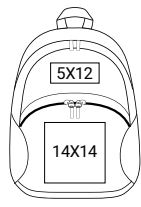

מילאון > 7667

30 יח' בקרטון | 20 ליטר | 41X30X17 ס"מ | פוליאסטר 600D

↑ 6
↓ 13
מיתוג:
משי
רקמה

- < תיק גב בסיסי
- < תא מרכזי אחד גדול
- < כיס קידמי עם רוכסן
- < כתפיות מתכווננות עם ריפוד
- < ידית נשיאה
- < גב מרופד