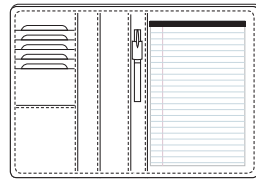

10.113.910 | דמוי עור ↑

- < פולדר A4 דמוי עור בעל סגירת לשונית
- < משטח כתיבה נוח
- < כיס פנימי מתאים לטלפון נייד
- < 5 כיסים לכרטיסים
- < שני תאים למסמכים
- < מקום לעט
- < כולל דפדפת שורות