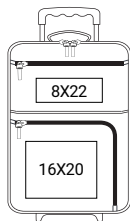

2491-49
אפור מלאנג'

10 יח' בקרטון | 27 ליטר | 51X32X17 ס"מ (עם גגולים) | 57X32X17 ס"מ | ריפסטופ | 420D