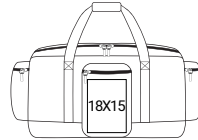

פוליאסטר 600D | איתנית | 42X85X35 ס"מ | 140 ליטר | 10 יח' בקרטון