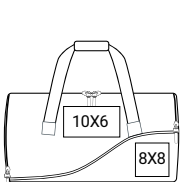

1595-46  
אפור כהה | שחור | טורקיז

1586-30  
אפור מלאני | שחור | אדום

אנדרוס > 1586

פוליאסטר מלאני | 600D | 27X49X25 ס"מ | 35 ליטר | 20 י"ח בקרטון

מיתוג: משי פרוסס רקמה

- < תיק נסיעות וספורט אופנתי
- < תא מרכזי גדול אחד
- < תא עמוק עבור כביסה/נעליים בצד אחד
- < כיס עם רוכסן בצד השני
- < ידיות נשיאה נצמדות בעזרת צמדן
- < רצועת כתף מתכווננת