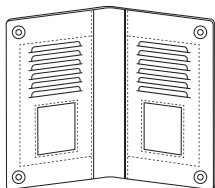

# מוצרי עור < 88 ודמוי עור

14.512.319

שחור | אדום

14.512 > ארנק אשה

עור נאפה ↑ | 10X20X2 ס"מ

- < ארנק אשה מעור נאפה
- < עיצוב מיוחד עם רוכסן חיצוני
- < תא גדול לשטרות
- < תא נוסף לניירת
- < 10 כיסים לכרטיסי אשראי
- < שני תאים לתעודה מזהה / תמונה
- < סגירה מגנטית