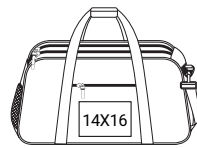

מיתוג: משי פרוסס