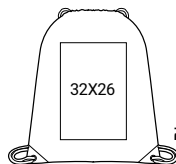

200 יח' בקרטון | 13 ליטר | 44X34 ס"מ | פוליאסטר 210D