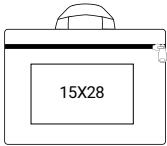

## 1847 > בורסה

50 יח' בקרטון | 7 ליטר | 28X39X7 ס"מ | פוליאסטר | 600D

15

מיתוג:  
משי  
פרוסס  
רקמה

< תיק כנסים בסיסי למטרות פרוסום  
< תא מרכזי וידית נשיאה

1847-1  
שחור

1847-7  
אפור