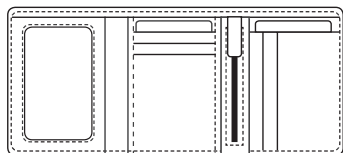

14.408 > **ארנק גבר**

עור נאפה | 10.5X8 ס"מ

- < ארנק גבר מעור נאפה
- < תא גדול לשטרות
- < תא פנימי עם רוכסן לכסף קטן
- < חריצים לכרטיסי אשראי