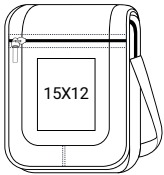

11

מיתוג: משי פרוסס רקמה