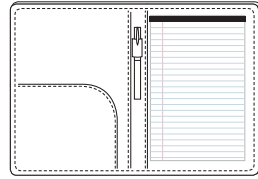

18X24 ס"מ F | דמוי עור ↑

< פולדר A5 דמוי עור
< משטח כתיבה נוח
< כיס פנימי
< תופסן לעט