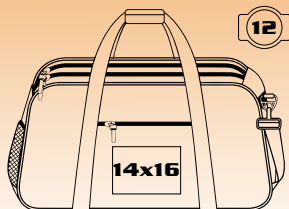

30x58x25  
ס"מ

10 יח'  
בקרטון

איתנית

42 ליטר

29

**2528-28**  
כחול ספיר/שחור

**2528-10**  
שחור