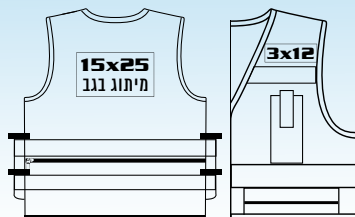

- אפשרויות מיתוג:
משי/פרוסס/סובלימציה
הוספת לוגו על פאצ' מחזירי אור

30 י"מ בקרטון M-5XL פוליאיסטר 120 גר/מ"ר

09