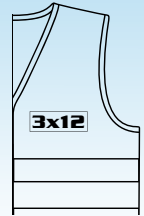

- אפוד זהר
- פסים מחזירי אור ברוחב 5 ס"מ
- אפוד בעל סגירת צמדן
- כיס שקוף בחזית

- אפשרויות מיתוג:
משי/פרוסס/סובלימציה
הוספת לוגו על פאצ' מחזיר אור

100 י"מ
בקרטון

L

פוליאיסטר
120 גרי/מ"ר

04