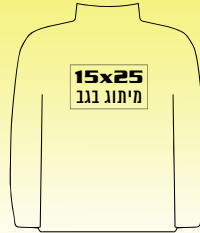

- חליפת סערה הכוללת מכנסיים ומעיל עם כובע
- נשלף מהצווארון
- לחליפת הסערה תפרים מולחמים לאיטום מקסימלי
- מעיל עם כיסים גדולים בחזית
- גומי פנימי בשרוולים לאיטום מקסימלי
- חליפה בעלת סגירת רוכסן
- במכנסיים שני פתחים מכל צד המאפשרים
- גישה לכיסי המכנסיים שמתחת
- מכנסיים בגזרת מותן גבוהה וגומי להתאמה
- רוחב רגל הניתן להתאמה בסגירת לחצנית

אפשרויות מיתוג:
פרוסט

15 יח' בקרטון

M-3XL

PVC

18