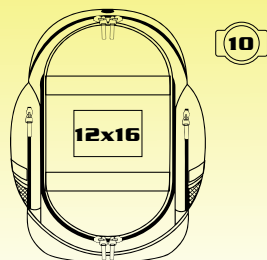

27

- תיג גב זוהר פופולארי
- תא מרכזי גדול בעל מחיצה פנימית
- תא חזיתי לקסדה / כדור / נעליים
- לתיק שני תאים צדדיים עם רשת לאוורור
- תיק בעל פסים מחזירי אור
- ידית אחיזה וכתפיות מרופדות

- אפשרויות מיתוג:
משי/רקמה