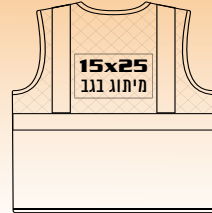

- אפוד זוהר תיקני
- אפוד משולב בד ורשת זוהרים
- פסים מחזירי אור ברוחב 5 ס"מ
- בעל שני כיסים
- לאפוד תג שם
- צמדנים בצדדים וסגירת צמדון

- אפשרויות מיתוג:
- משי/פרוסס/סובלימציה
- הוספת לוגו על פאצ' מחזיר אור

פוליאיסטר 120 גר/מ"ר בקרטון 50 י"ח
M-3XL