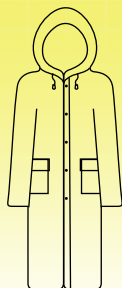

8274/5/6

- מעיל גשם ארוך עם כובע
- תפרים מולחמים לאיטום מרבי
- גומי פנימי בשרוולים לאיטום מרבי
- מעיל בעל פתחי אוורור בגב המעיל
- מעיל בעל כיסים בחזית
- סגירת לחצניות
- המעיל ניתן למיתוג

8275-42
צהוב

מעיל גשם ארוך

20 י"ח
בקרטון

M-3XL

PVC

8271/2/3

- מעיל סערה ארוך
- כובע נשלף מצווארון מעיל הגשם
- תפרים מולחמים לאיטום מקסימלי
- גומי פנימי בשרוולים לאיטום מקסימלי
- רשת פנימית לאיוורור בגב המעיל
- מעיל בעל כיסים גדולים בחזית
- מעיל בעל סגירת רוכסן ולחצניות
- המעיל ניתן למיתוג

מעיל גשם מקצועי ארוך

8272-32
כתום

8272-42
צהוב

20 י"ח
בקרטון

M-3XL

PVC