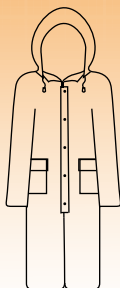

8271/2/3

- מעיל סערה ארוך
- כובע נשלף מצווארון מעיל הגשם
- תפרים מולחמים לאיטום מקסימלי
- גומי פנימי בשרוולים לאיטום מקסימלי
- רשת פנימית לאיוורור בגב המעיל
- מעיל בעל כיסים גדולים בחזית
- מעיל בעל סגירת רוכסן ולחצניות
- המעיל ניתן למיתוג

מעיל גשם מקצועי ארוך