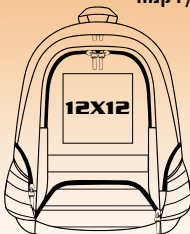

7702

- תיק גב בצבעים זוהרים בעל שני תאים מרכזיים
- תיק בעל תא אחורי מרופד בעל רוכסן, מתאים למחשב נייד בגודל "15.6"
- תיק בעל תא עמוק בחזית ושני תאים בצדדים
- רצועות כתפיים מרופדות ומתכווננות
- מערכת גב אורירית וסופגת וידית אחיזה
- שתי רצועות כיווץ בצדדים ורצועת חזה
- פסים מחזירי אור בשלושת הצדדים
- תיק בעל כיס שקוף לכרטיס בגב התיק

אפשרויות מיתוג:
משי/פרוסס/רקמה

48x30x20
ס"מ

פוליאסטר D 600
פוליאסטר 1280D

20 י"ח
בקרטון

30 ליטר