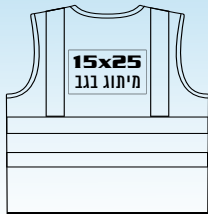

אפוד חפקה

- אפוד זוהר בעל סגירת רוכסן
- שני כיסים גדולים בחזית בעלי נפח
- וסגירת רוכסנים
- לאפוד תג שם
- פסים מחזירי אור ברוחב 5 ס"מ מסביב לכל האפוד (אנכיים ואופקיים)
- האפודים בצבע צהוב/כתום תקניים

- אפשרויות מיתוג:
- משי/פרוסס/סובלימציה
- הוספת לוגו על פאצ' מחזיר אור

פוליאיסטר 120 גר/מ"ר בקרטון 100 י"ח
L

2595-20
נחול רויאל

2595-33
כתום זוהר