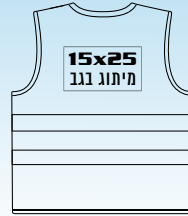

- אפוד זהר
- פסים מחזירי אור ברוחב 5 ס"מ
- אפוד בעל סגירת צמדן
- כיס שקוף בחזית

- אפשרויות מיתוג:
משי/פרוסס/סובלימציה
הוספת לוגו על פאצ' מחזיר אור

100 י"מ
בקרטון

L

פוליאיסטר
120 גרי/מ"ר

04