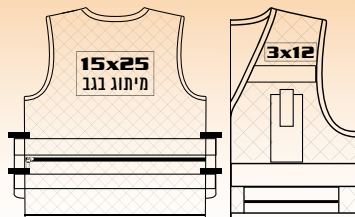

- אפוד זוהר לעבודה מרשת
- פסים מחזירי אור ברוחב 5 ס"מ
- אפוד בעל כיס בחזה עם סגירת צמדן
- כיס חזה נוסף עם תג שם וסגירת קלפה
- לאפוד שני כיסי מותן עם סגירת רוכסן
- כיס רוכסן מאחור וצמדנים בצדדים
- מקום לעטים
- אפוד בעל סגירת רוכסן
- האפודים בצבע צהוב/כתום תקניים

- אפשרויות מיתוג:
משי/פרוסט/סובלימציה
הוספת לוגו על פאצ' מחזיר אור

2577-43

צהוב זוהר

30 י"ח
בקרסון

פוליאסטר
120 גר/מ"ר

2577-33

כתום זוהר