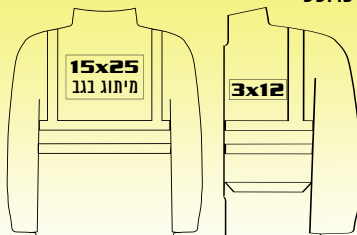

חליפת סערה שטח

אפשרויות מיתוג:
פרוסט