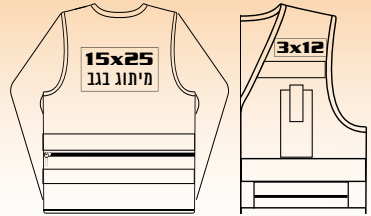

2578

- אפוד תיקני בעל שרוול ארוך עם אפשרות לניתוק ולהחזרה בעזרת רוכסן
- כיס בחזה עם סגירת צמדן
- כיס חזה נוסף עם תג שם וסגירת קלפה
- שני כיסי מותן עם סגירת רוכסן
- אפוד בעל כיס רוכסן מאחור
- אפוד בעל צמדנים בצדדים
- מקום לעטים
- אפוד בעל סגירת רוכסן

- אפשרויות מיתוג:
משי/פרוסס/סובלימציה
הוספת לוגו על כפאצ' מחזיר אור

30 י"ח
בקרסון

L

פוליאיסטר
120 גר/מ"ר