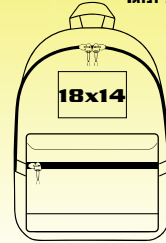

- תיק גב בצבעים זוהרים
- תא מרכזי גדול בעל כיס פלסטיק שקוף ומקומות לעטים
- תיק בעל כיס קדמי עם רוכסן גדול
- רצועות מחזירות אור בשלושה צדדים
- כתפיות מרופדות ומתכווננות, וידית נשיאה
- התיק יכול להתאים לילדים המתנדבים במשמרות הזהב

אפשרויות מיתוג:
משי/רקמה