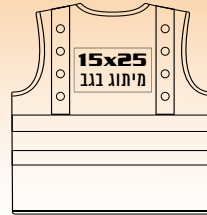

2597

אפוד נורות לד

- אפוד תיקני לעבודה בשטח לנראות מוגברת בכל שעות היום
- אפוד בעל סגירת רוכסן
- אפשרות להרחבת האפוד בצדדים
- כיסי נכח עם סגירת רוכסן
- אפוד בעל תג שם
- נורות לד על מחזירי אור אנכיים
- מופעל על ידי סוללות AA

- אפשרויות מיתוג: משי/פרוסס/סובל'מציה
- הוספת לוגו על פאצ' מחזיר אור

2597-33
כתום זוהר