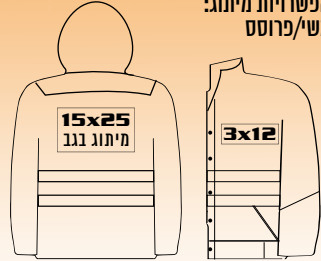

- מעיל חורף מרופד בעל נראות גבוהה
- המעיל נסגר ברוכסן המכוסה ברצועת בד רחבה
- הנסגרת ע"י לחצניות להגנה מפני הגשם
- צווארון רחב בתוכו כובע להגנה מפני גשם
- בסימות השרוולים והמעיל סריג אלסטי
- לסגירה הרמטית
- בחזית שני כיסים גדולים נסגרים בלחצנית
- המעיל אינו חדיר למים
- מעיל חם במיוחד
- פסים מחזירי אור על המעיל

אפשרויות מיתוג:
משי/פרוסט

- בד חיצוני: אוקספורד 300D
- בד פנימי: פליז מגורד 250 גרם
- 10-8 מ' בקרטון
- M-3XL