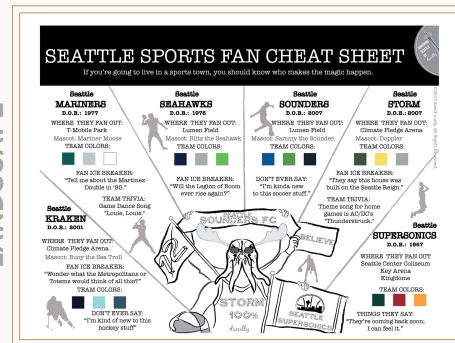

★ BEST SELLER

PORTRAIT

SKU: SEA RAIN PAIN-2

★ BEST SELLER

LANDSCAPE

SKU: SEA SOCIAL GAME-3

LANDSCAPE

SKU: SEA FANS-4