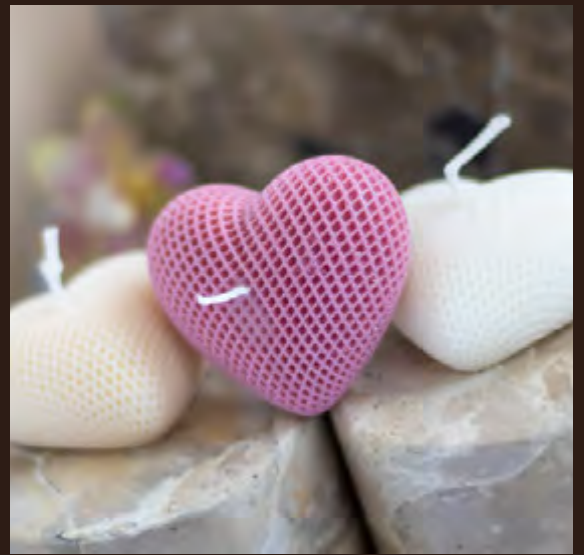

Dragi iubitori de frumos,

Vă înțelegem dorința de a face fiecare moment special. De aceea vă propunem lumânările Votive - opere de artă ce aduc eleganță și rafinement oricărui eveniment. Realizate cu cea mai bună ceară de soia și arome speciale, aceste marturii nu numai că încântă, dar și surprind plăcut. Descoperiți colecția noastră și creați amintiri de neuitat alături de cei dragi.

Cu drag și lumină,

Dana - co-founder Votive

Contactează-ne

EMAIL

contact@votive.ro

WEBSITE

votive.ro

PHONE

0737.212.144

ADDRESS

București, România

Let's socialize!

Follow us on social media and don't forget to tag us in your photos! [@votive.ro](https://www.instagram.com/votive.ro)