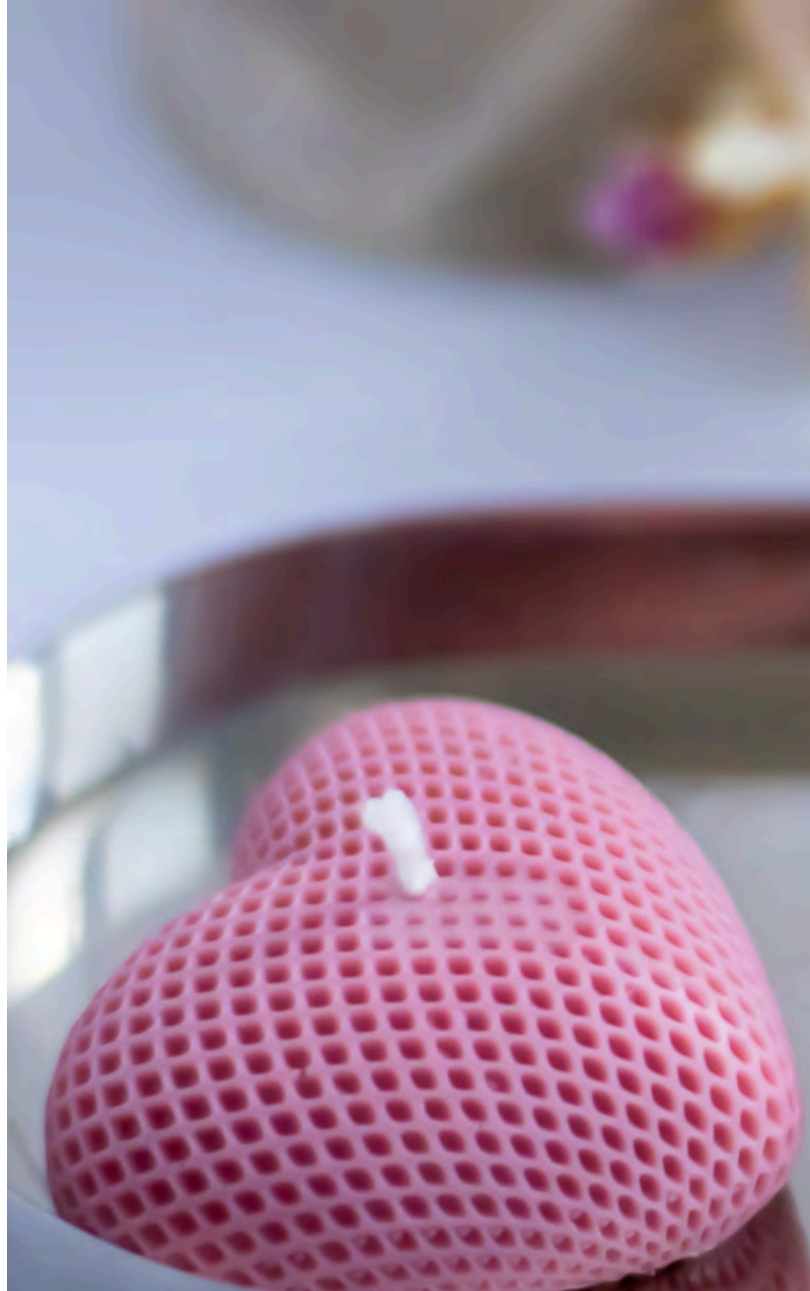

MĂRTURII NUNTĂ/BOTEZ YOU'RE MY HEART

Ceară naturală și exact cantitatea de parfum care să impresioneze pe oricine. Potrivite atât pentru botez cât și pentru nuntă, mărturiile în formă de inimă transmit mai departe sentimentul de dragoste și căldură. Fiecare măturie conține 1 buc. lumânare.