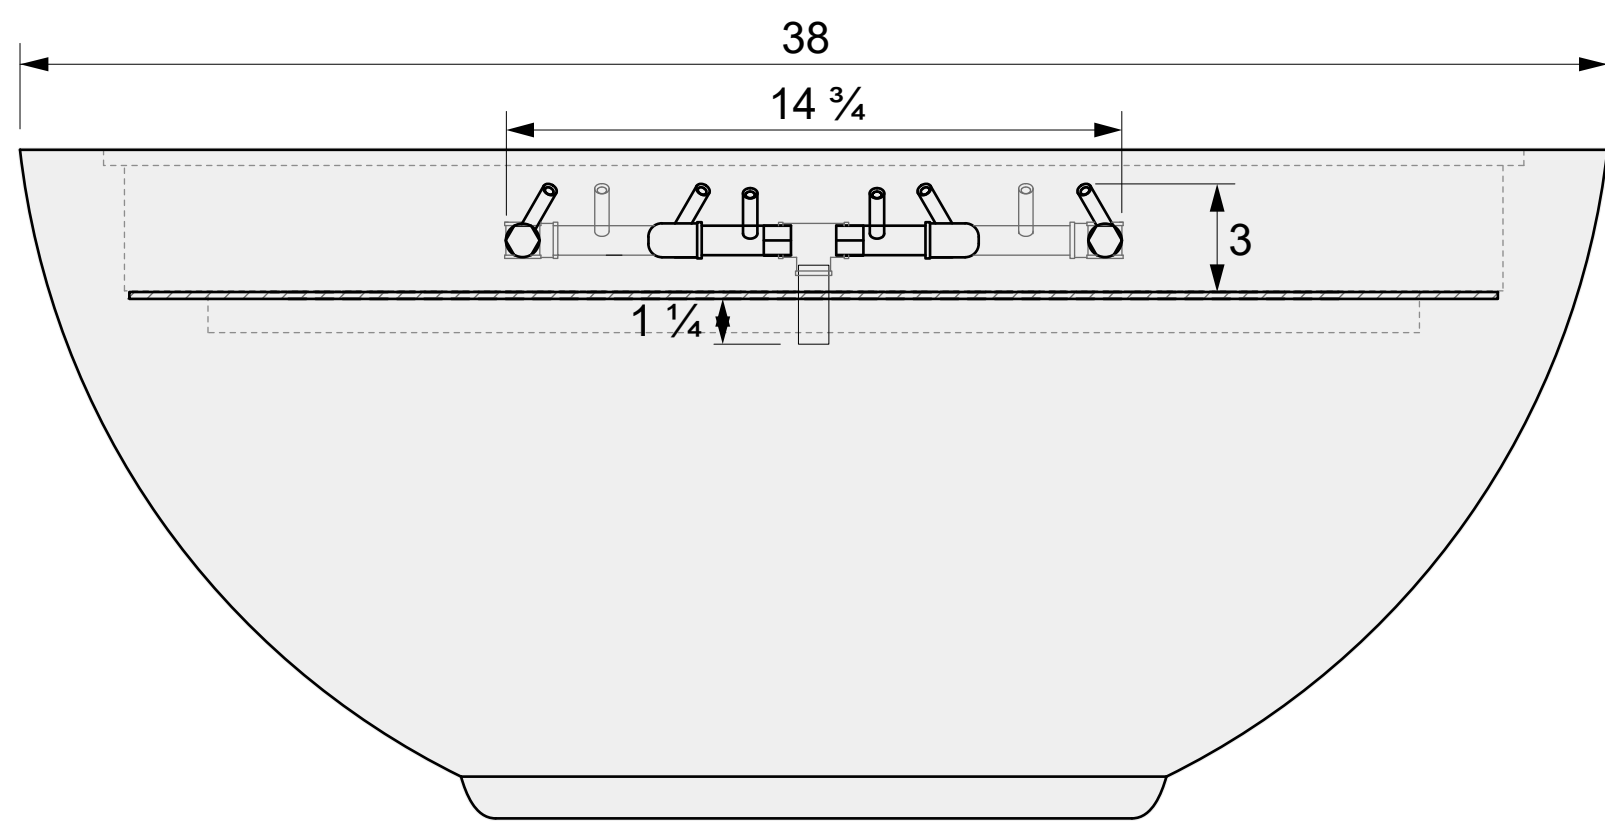

**SHEET CONTENTS:**  
Burner Setting

**MATERIAL:**  
-

**FINISHING:**  
-

**COLOR:**  
-

AUTHOR	DATE
LC	12/17/2020

**NOTES:**  
-

SHEET NO.  
**A02**

**01 SIDE VIEW**