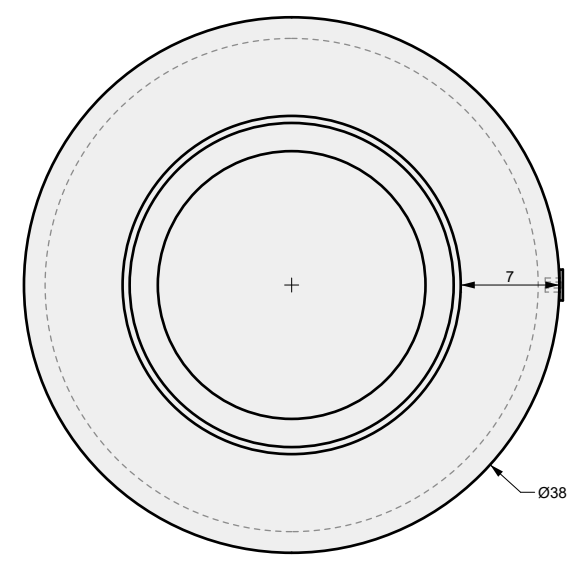

**MATERIAL:**  
Concrete

**FINISHING:**  
-

**COLOR:**  
-

AUTHOR	DATE
LC	

**NOTES:**  
-

SHEET NO.  
**A01**

**01 TOP VIEW**

**04 PERSPECTIVE**

**MATERIAL:**  
1/4" Aluminum Sheet

**FINISHING:**  
-

**COLOR:**  
-

AUTHOR	DATE
LC	

**NOTES:**  
-

SHEET NO.  
**A03**

**01 TOP VIEW**

**03 PERSPECTIVE**

**SHEET CONTENTS:**  
Stainless Steel Plate

**MATERIAL:**  
1/16 in Stainless Steel Sheet

**FINISHING:**  
-

**COLOR:**  
-

AUTHOR	DATE
LC	

**NOTES:**  
-

SHEET NO.  
**A04**

01 TOP VIEW