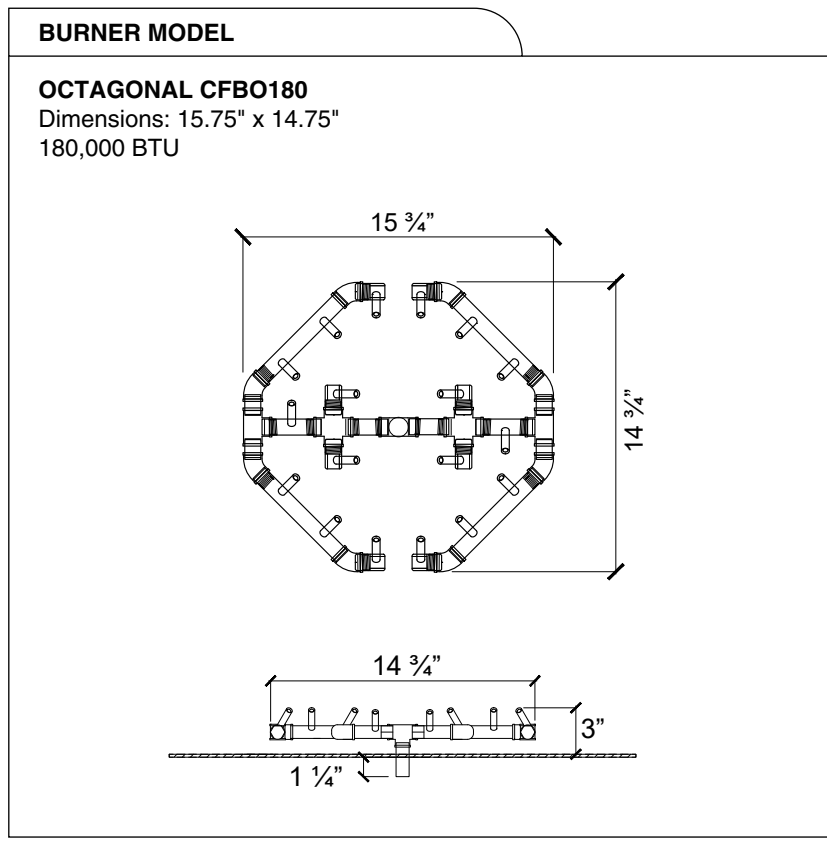

**SHEET CONTENTS:**  
Burner Setting

**MATERIAL:**  
-

**FINISHING:**  
-

**COLOR:**  
-

AUTHOR	DATE
LC	06/06/2022

**NOTES:**  
-

SHEET NO.  
**02**

**01 SIDE VIEW**