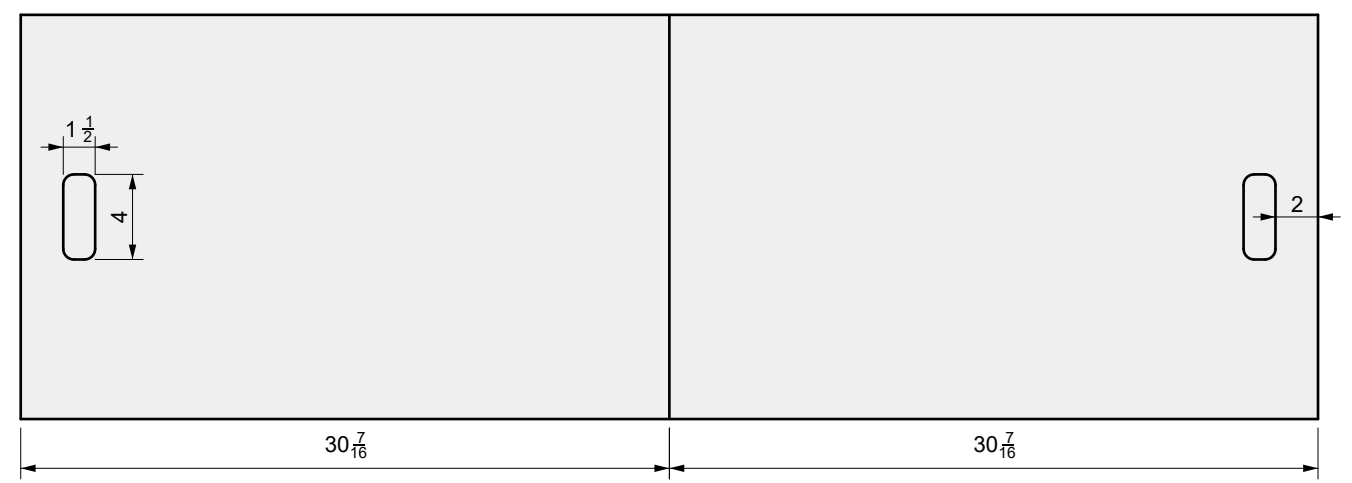

**MATERIAL:**  
1/4 in Aluminum Sheet

**FINISHING:**  
-

**COLOR:**  
-

AUTHOR	DATE
LC	11/27/2020

**NOTES:**  
-

SHEET NO.  
**A03**

01 TOP VIEW

04 PERSPECTIVE