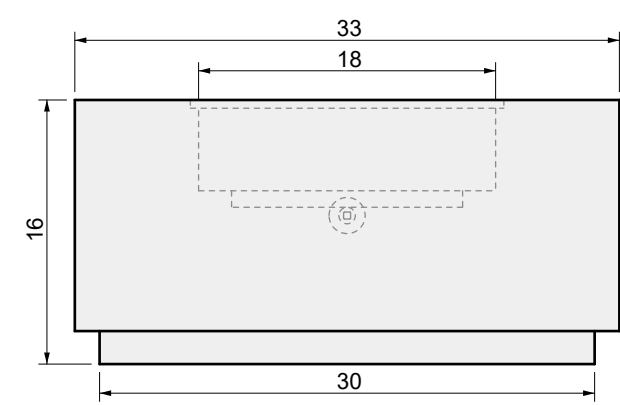

03 SIDE VIEW

A

B

C

D