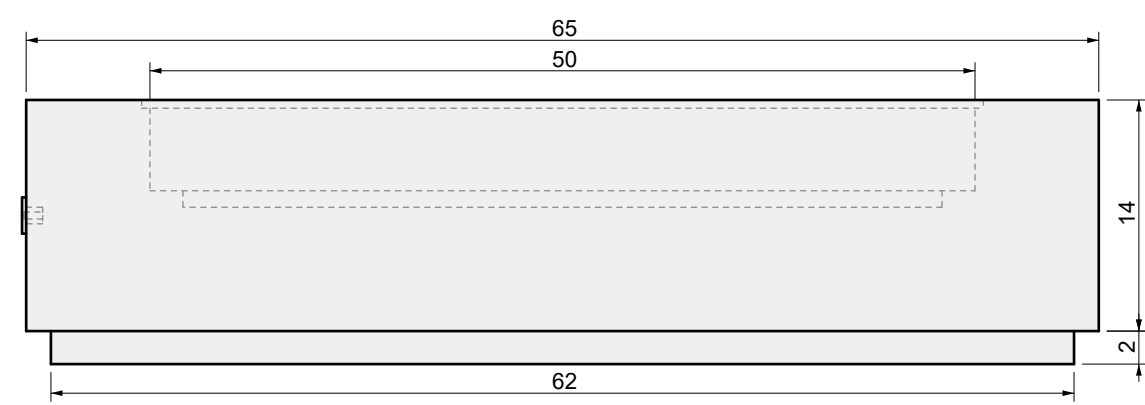

02 FRONT VIEW