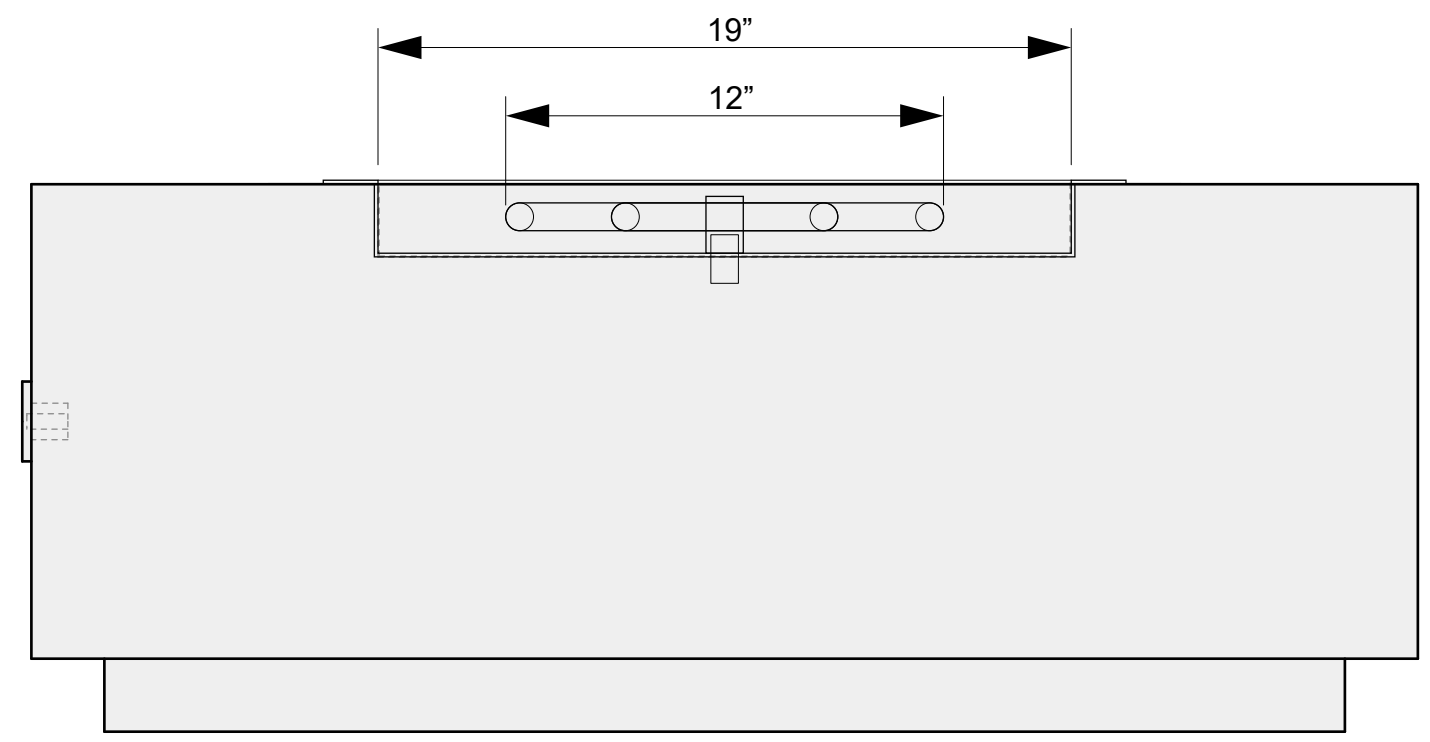

**SHEET CONTENTS:**  
Burner Setting

**MATERIAL:**  
-

**FINISHING:**  
-

**COLOR:**  
-

AUTHOR	DATE
LC	06/01/2022

**NOTES:**  
-

SHEET NO.  
**A02**

**01 SIDE VIEW**