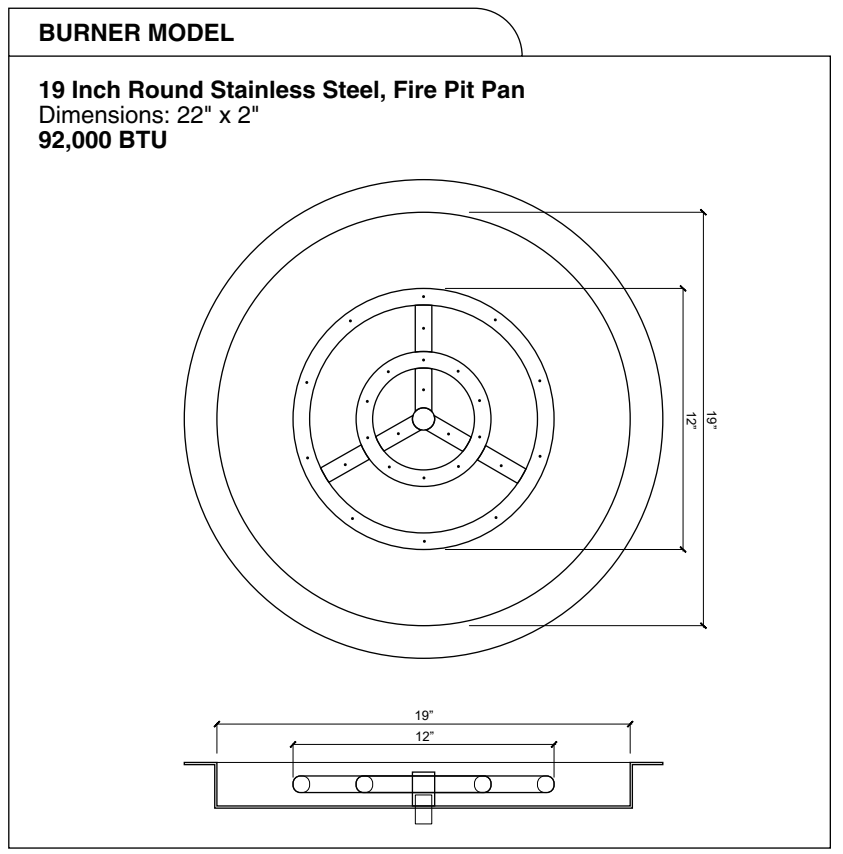

**SHEET CONTENTS:**  
Burner Setting

**MATERIAL:**  
-

**FINISHING:**  
-

**COLOR:**  
-

AUTHOR	DATE
LC	06/01/2022

**NOTES:**  
-

SHEET NO.  
**A02**

**01 SIDE VIEW**