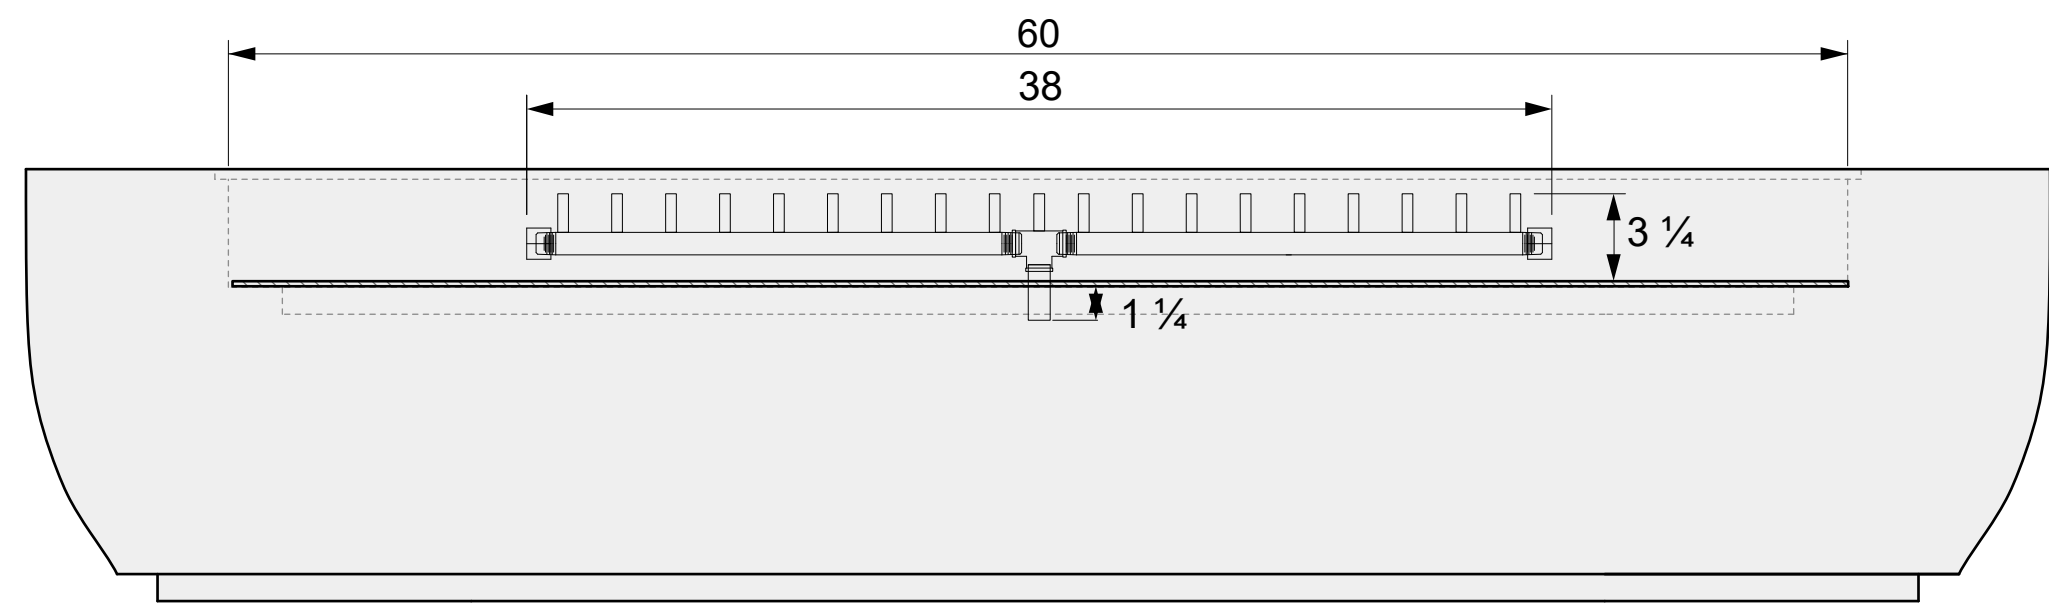

**SHEET CONTENTS:**  
Burner Setting

**MATERIAL:**  
-

**FINISHING:**  
-

**COLOR:**  
-

AUTHOR	DATE
LC	13/08/2020

**NOTES:**  
-

SHEET NO.  
**A02**

**01 SIDE VIEW**