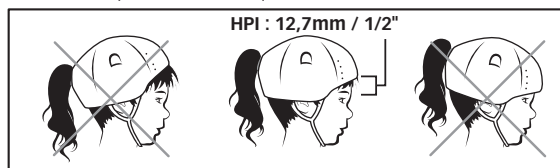

POUR UN FONCTIONNEMENT OPTIMAL DE VOTRE CASQUE **WUEVO**

- 1- S'assurer que votre casque est bien ajusté et confortable.
- 2- À l'aide de la boucle, ajuster la longueur de la courroie afin qu'elle soit bien tendu sous le menton et que le casque demeure solidement en place.
- 3- S'assurer que les points stratégiques soient bien couverts par votre casque.