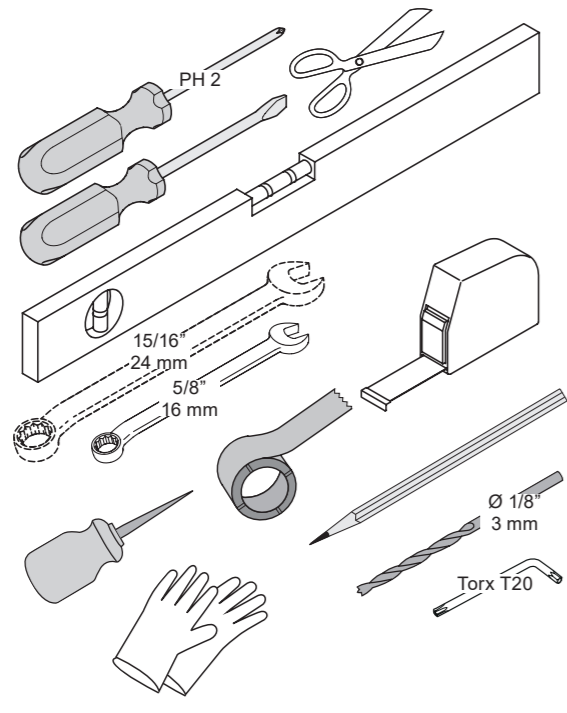

X
Inch
mm

A

X
Inch
mm