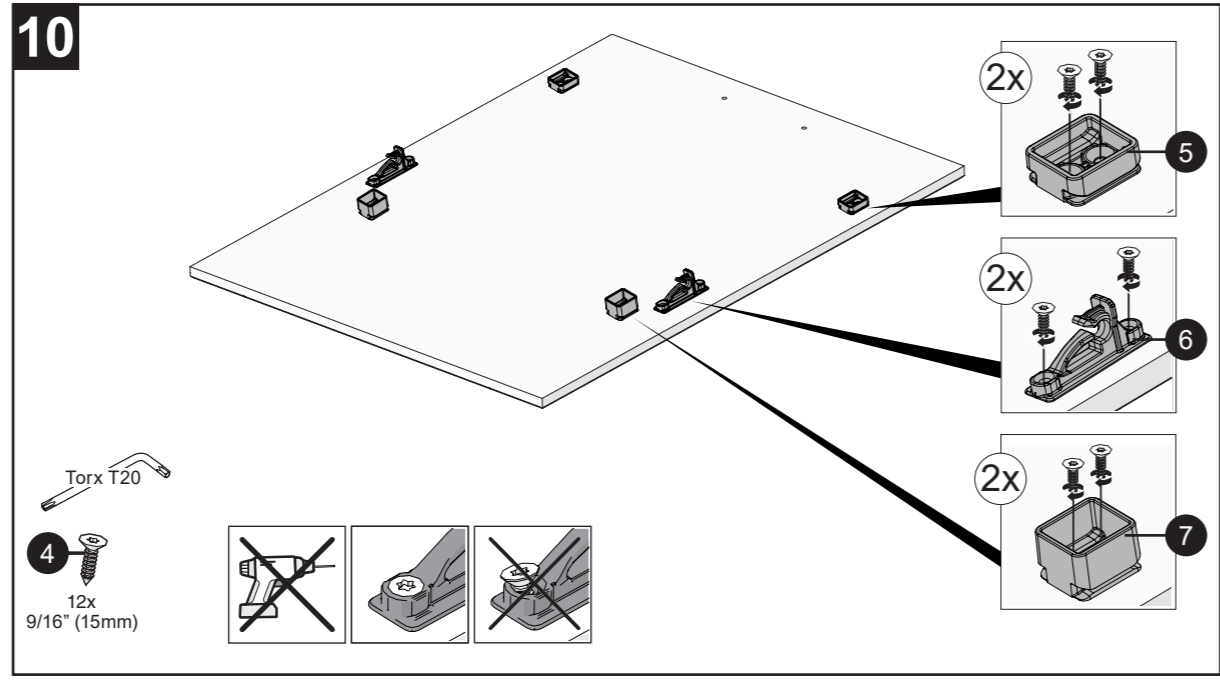

* EN Only certain models. If the following parts are not supplied with your dishwasher, they are not intended for your specific model.
ES Sólo se aplica a determinados modelos.
FR Uniquement pour certains modèles.