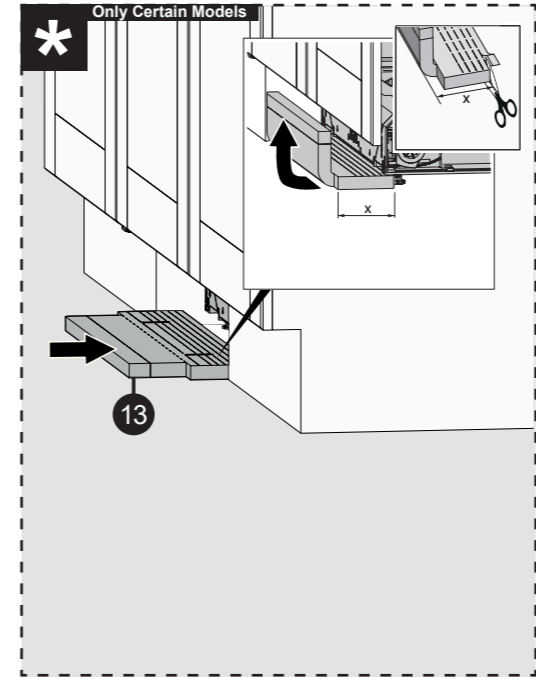

* EN Only certain models. If the following parts are not supplied with your dishwasher, they are not intended for your specific model.
ES Sólo se aplica a determinados modelos.
FR Uniquement pour certains modèles.