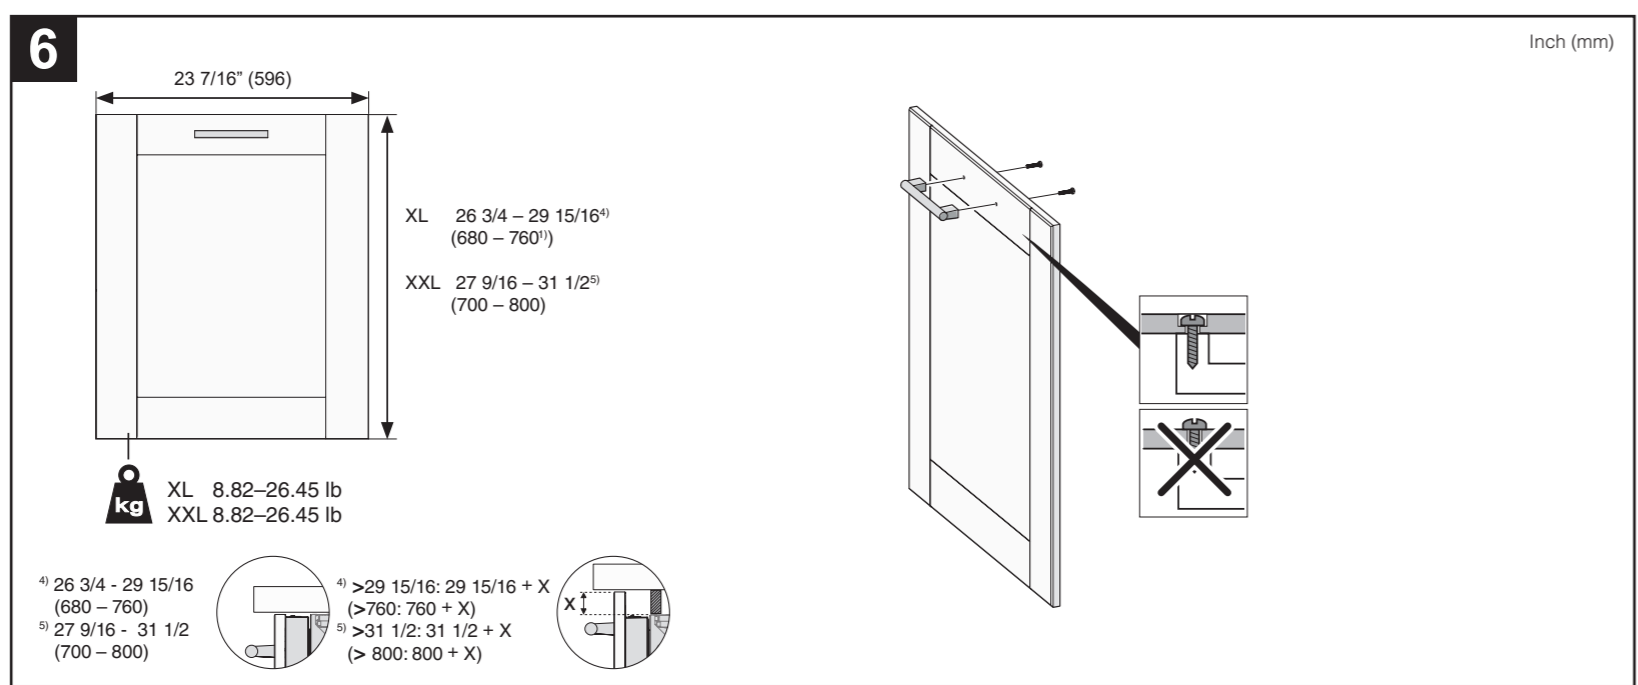

X
Inch
mm

B

X
Inch
mm