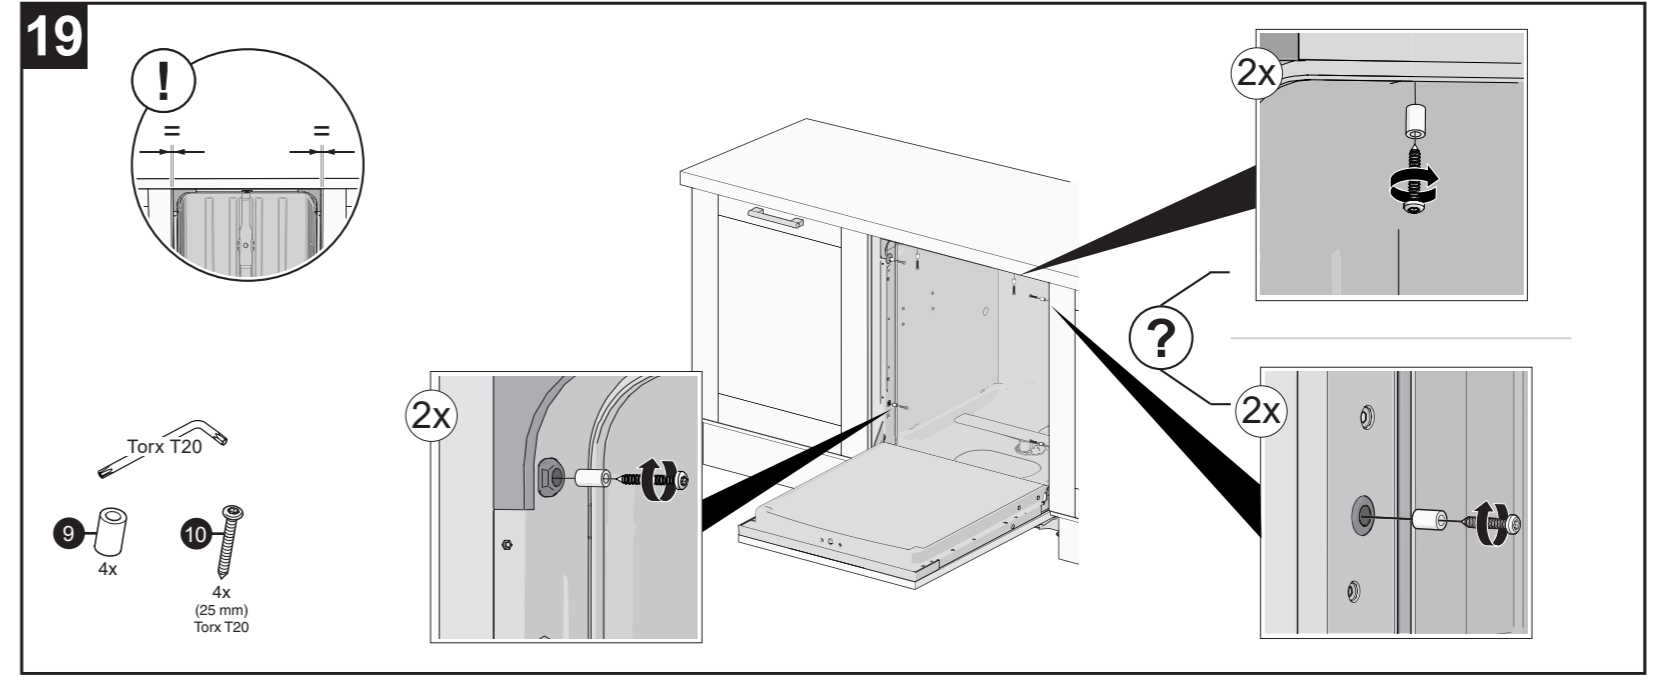

We reserve the right to make changes.