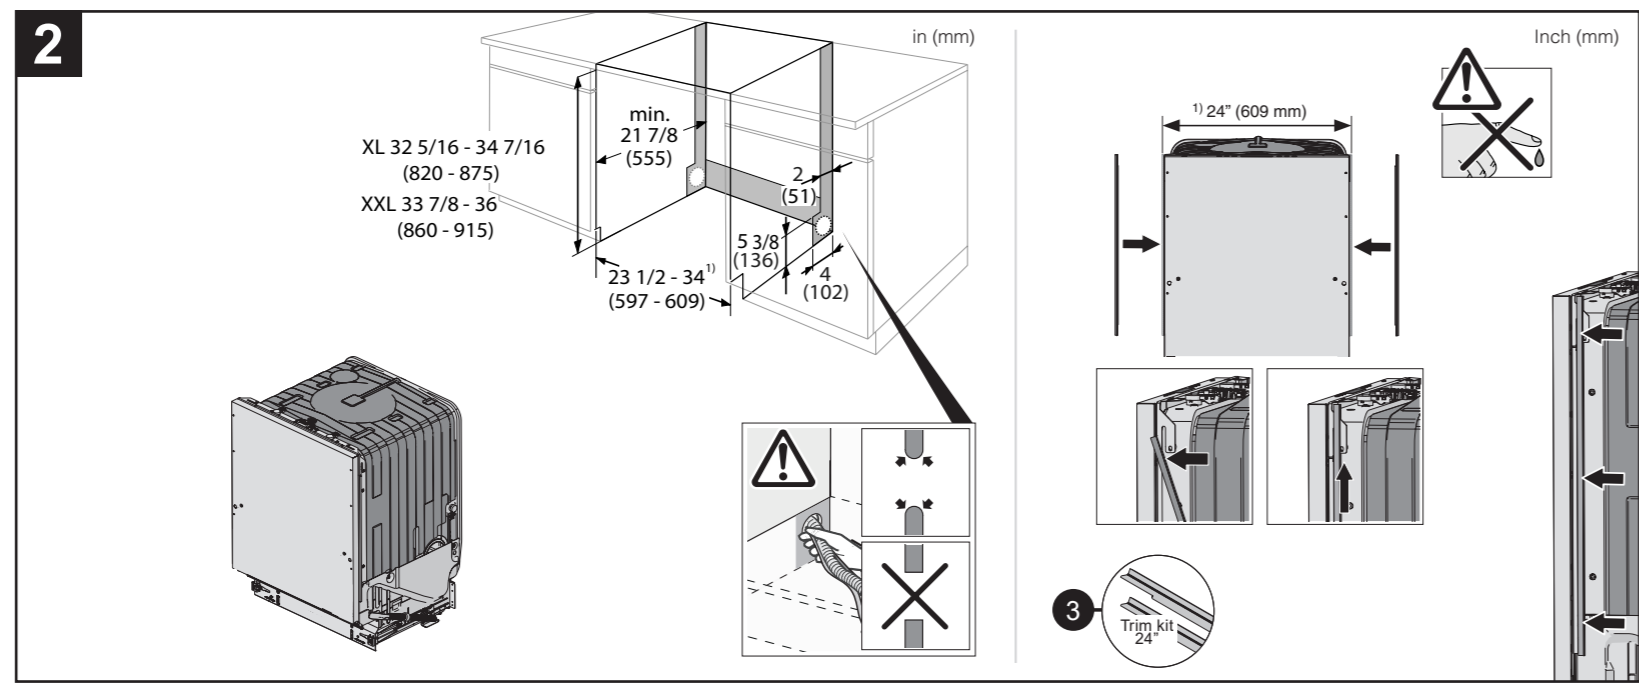

We reserve the right to make changes.