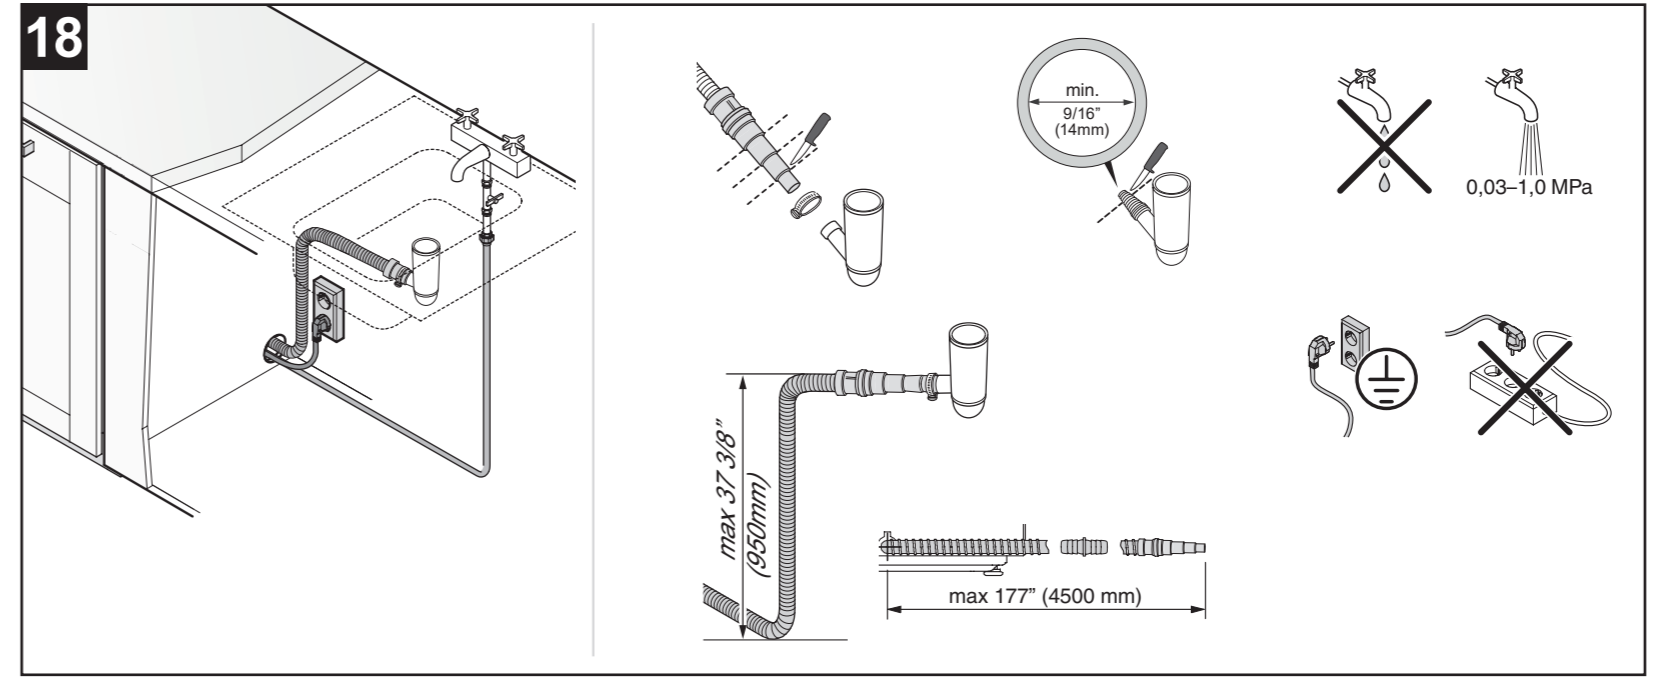

We reserve the right to make changes.