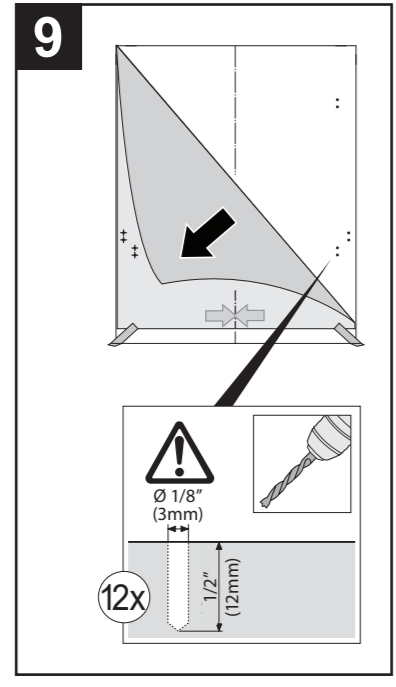

* EN Only certain models. If the following parts are not supplied with your dishwasher, they are not intended for your specific model.
ES Sólo se aplica a determinados modelos.
FR Uniquement pour certains modèles.