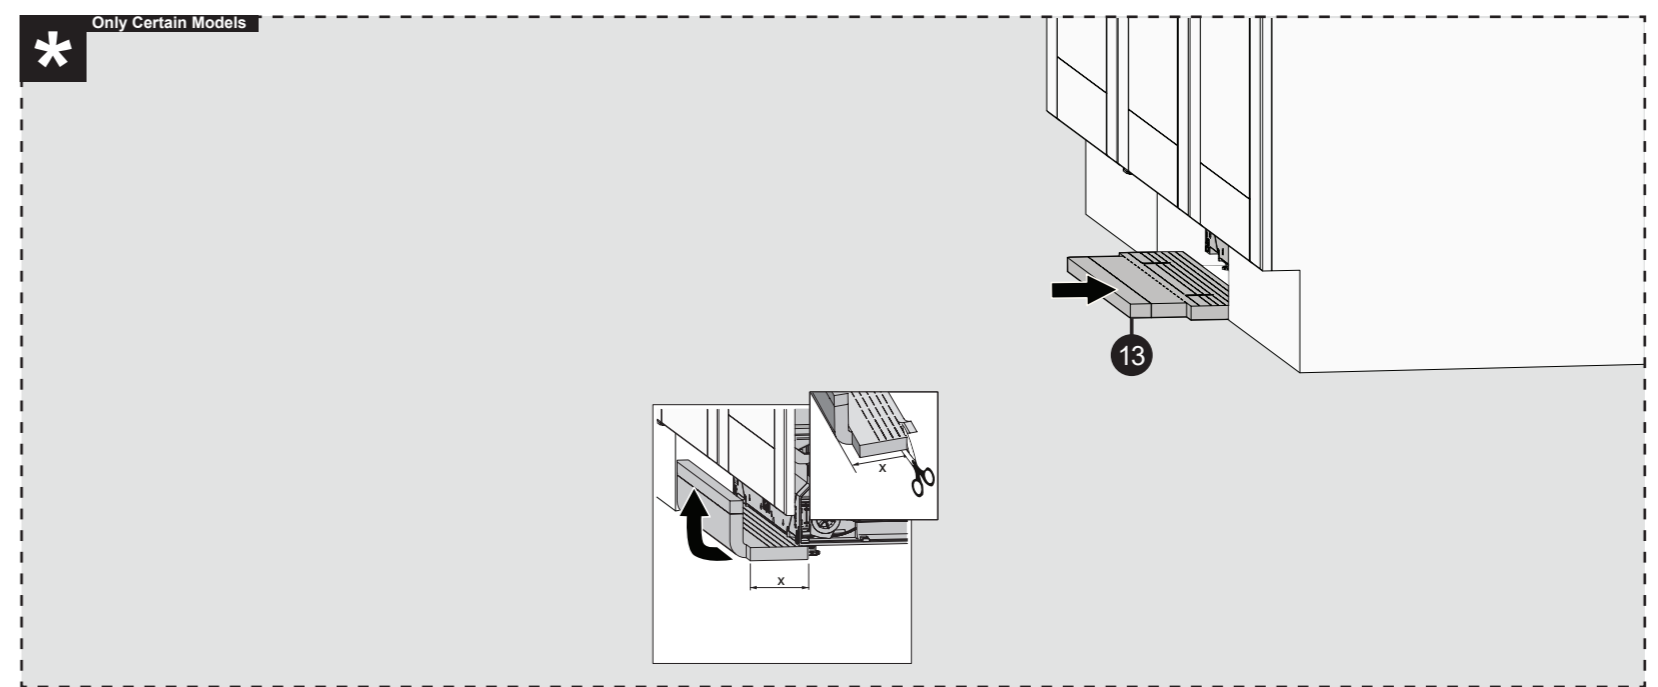

X
Inch
mm

B

X
Inch
mm