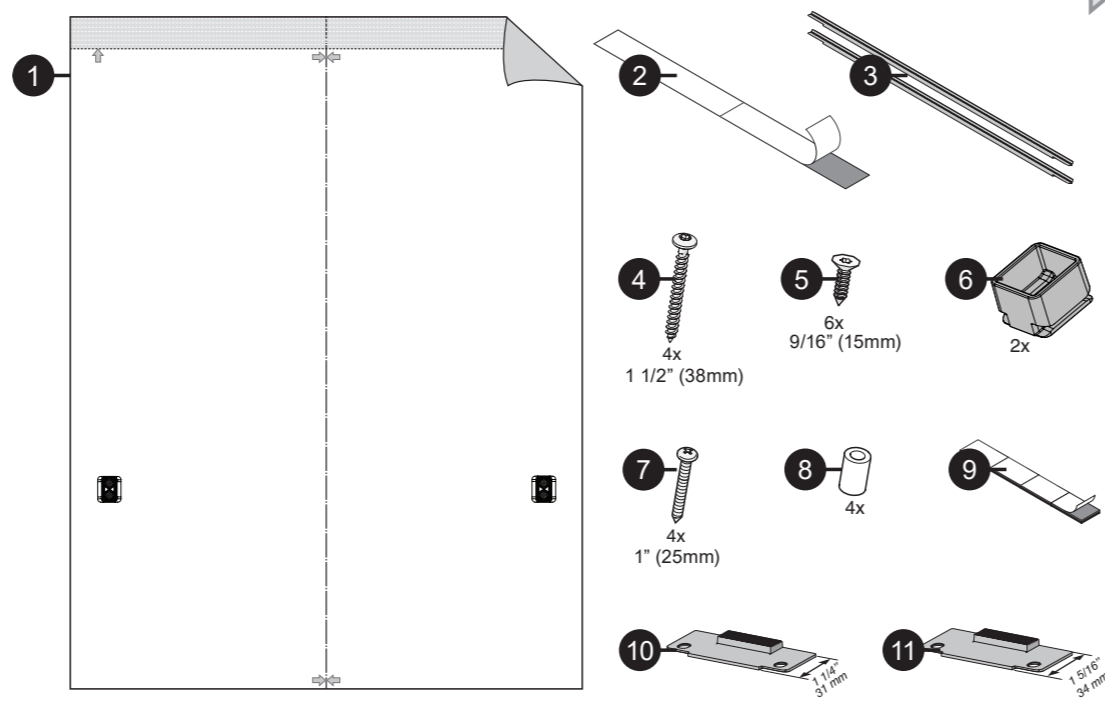

X
Inch
mm

B

X
Inch
mm