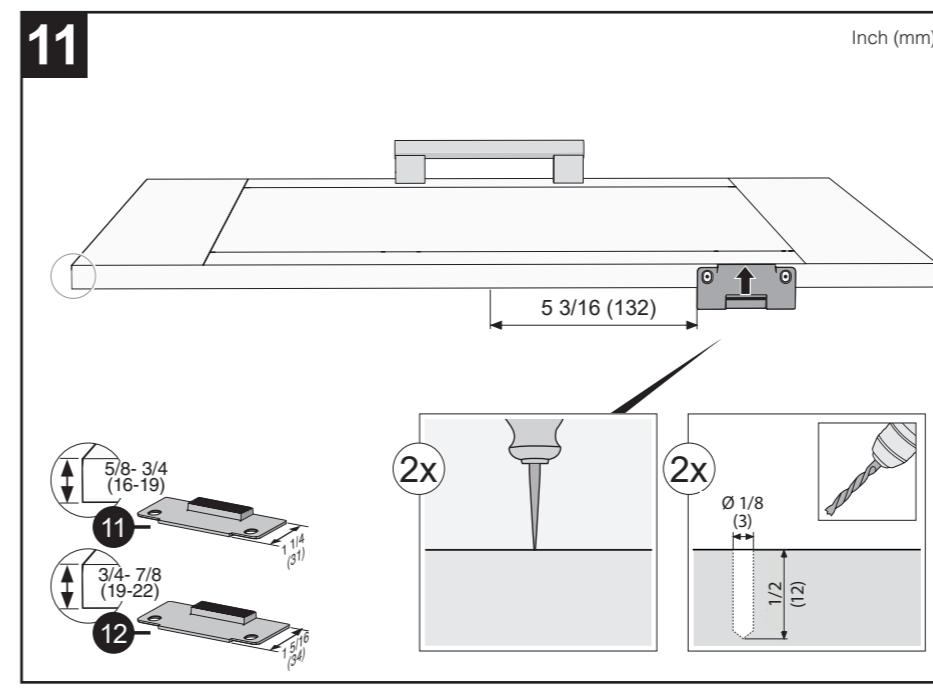

X
Inch
mm

A

X
Inch
mm

878513-03

* EN Only certain models. If the following parts are not supplied with your dishwasher, they are not intended for your specific model.
ES Sólo se aplica a determinados modelos.
FR Uniquement pour certains modèles.

We reserve the right to make changes.