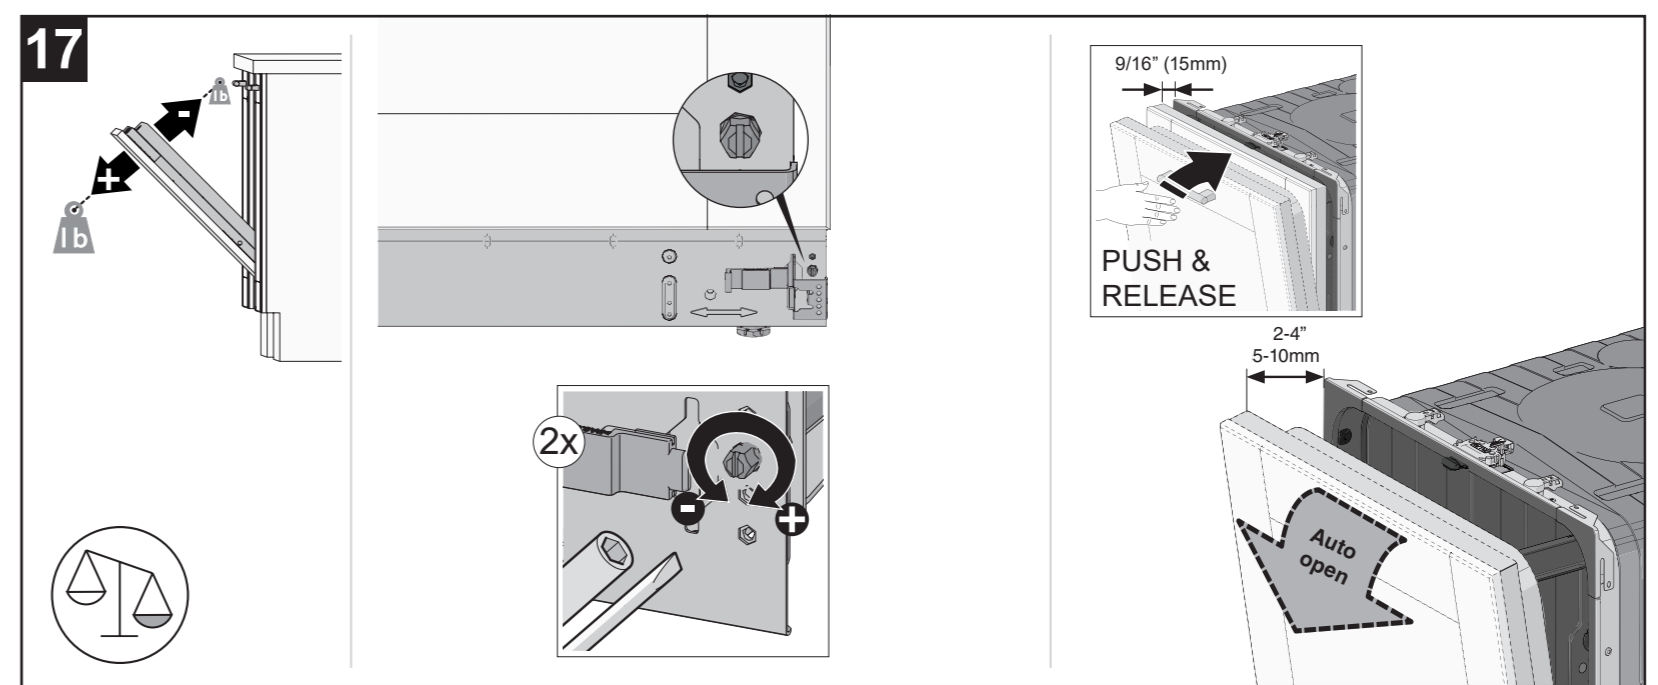

X
Inch
mm

B

X
Inch
mm