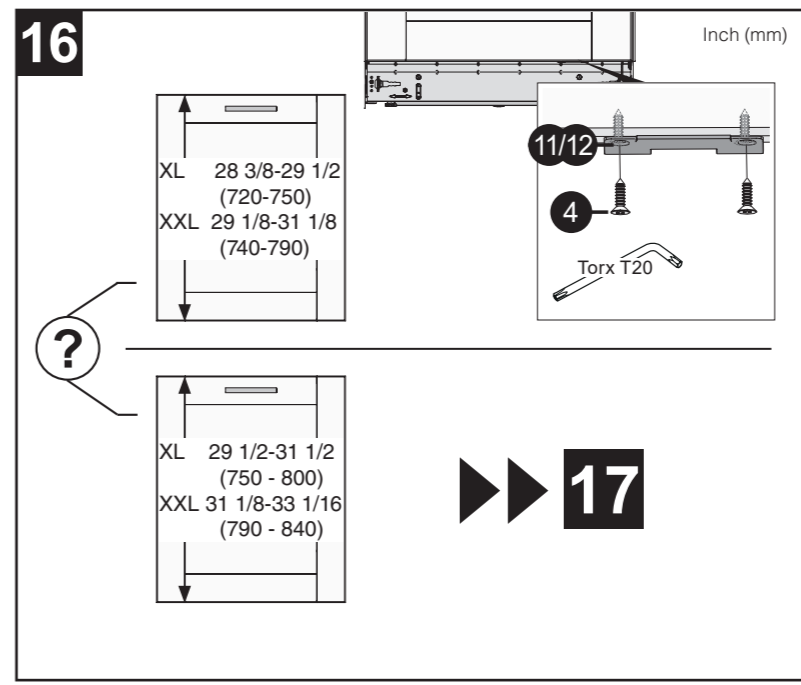

* EN Only certain models. If the following parts are not supplied with your dishwasher, they are not intended for your specific model.
ES Sólo se aplica a determinados modelos.
FR Uniquement pour certains modèles.