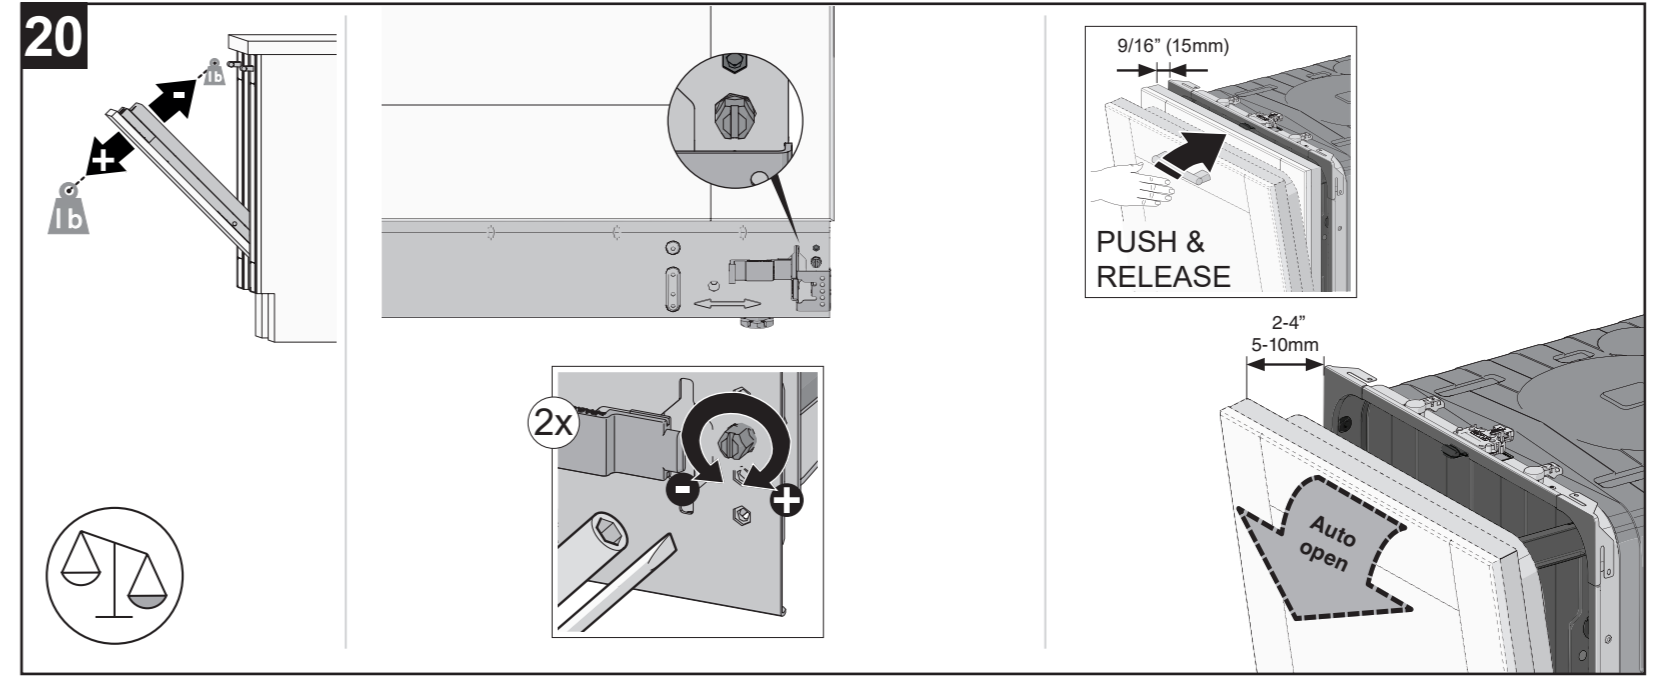

We reserve the right to make changes.