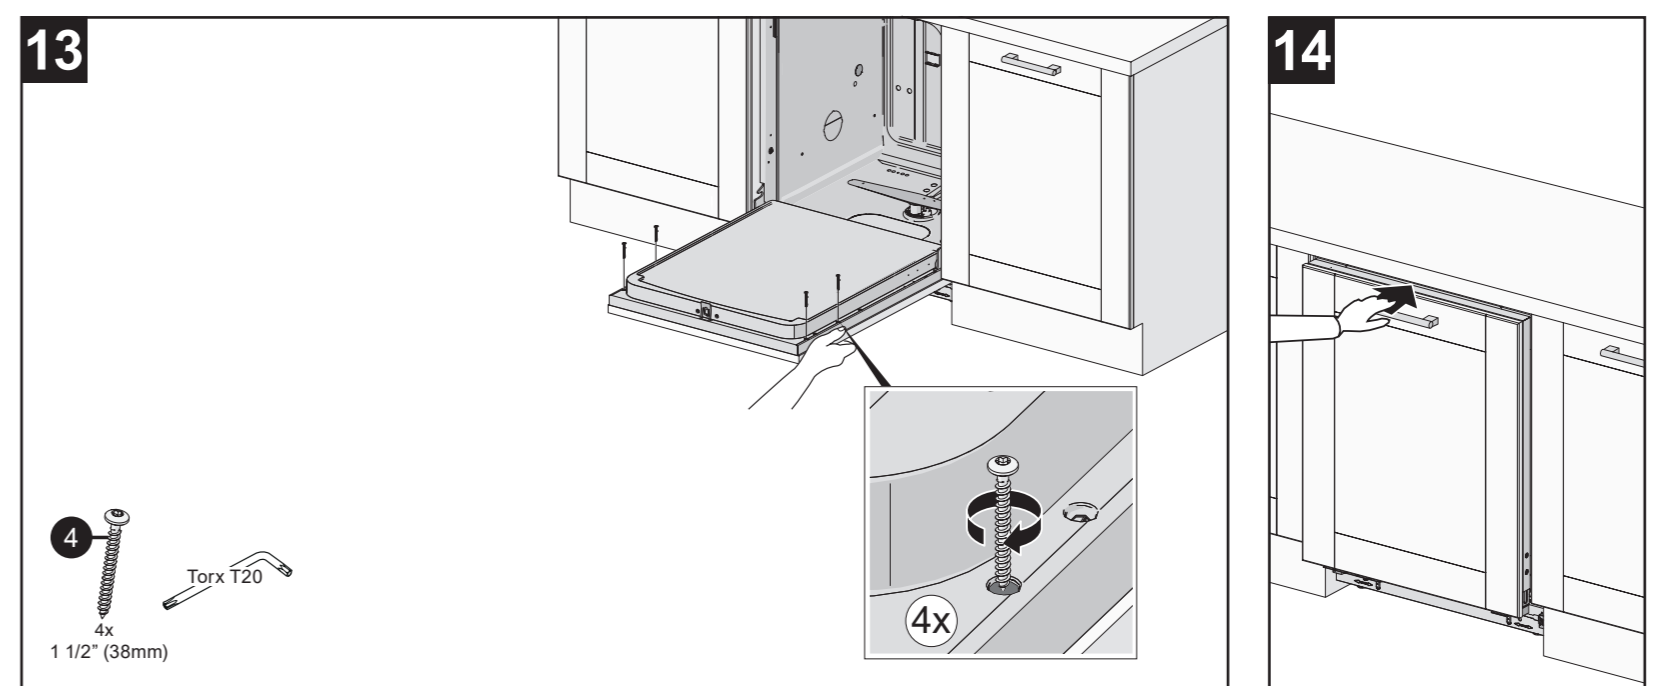

X
Inch
mm

B

X
Inch
mm