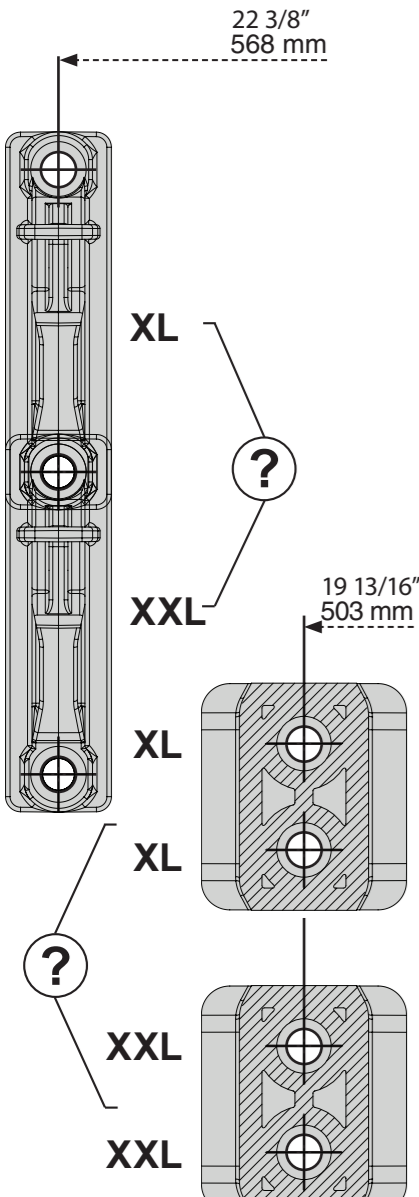

* EN Only certain models. If the following parts are not supplied with your dishwasher, they are not intended for your specific model.
ES Sólo se aplica a determinados modelos.
FR Uniquement pour certains modèles.