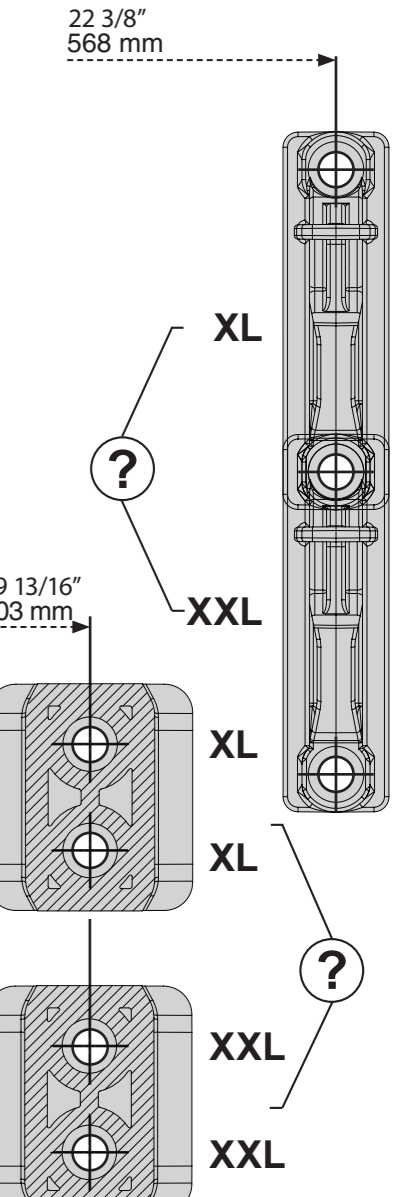

* EN Only certain models. If the following parts are not supplied with your dishwasher, they are not intended for your specific model.
ES Sólo se aplica a determinados modelos.
FR Uniquement pour certains modèles.