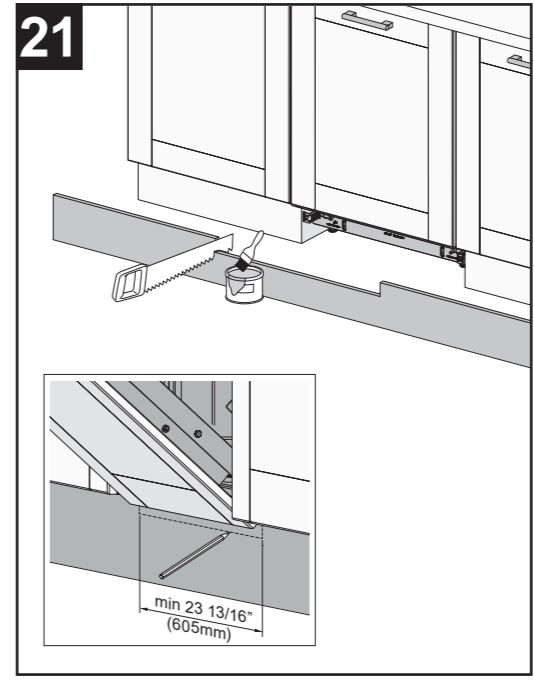

* EN Only certain models. If the following parts are not supplied with your dishwasher, they are not intended for your specific model.
ES Sólo se aplica a determinados modelos.
FR Uniquement pour certains modèles.