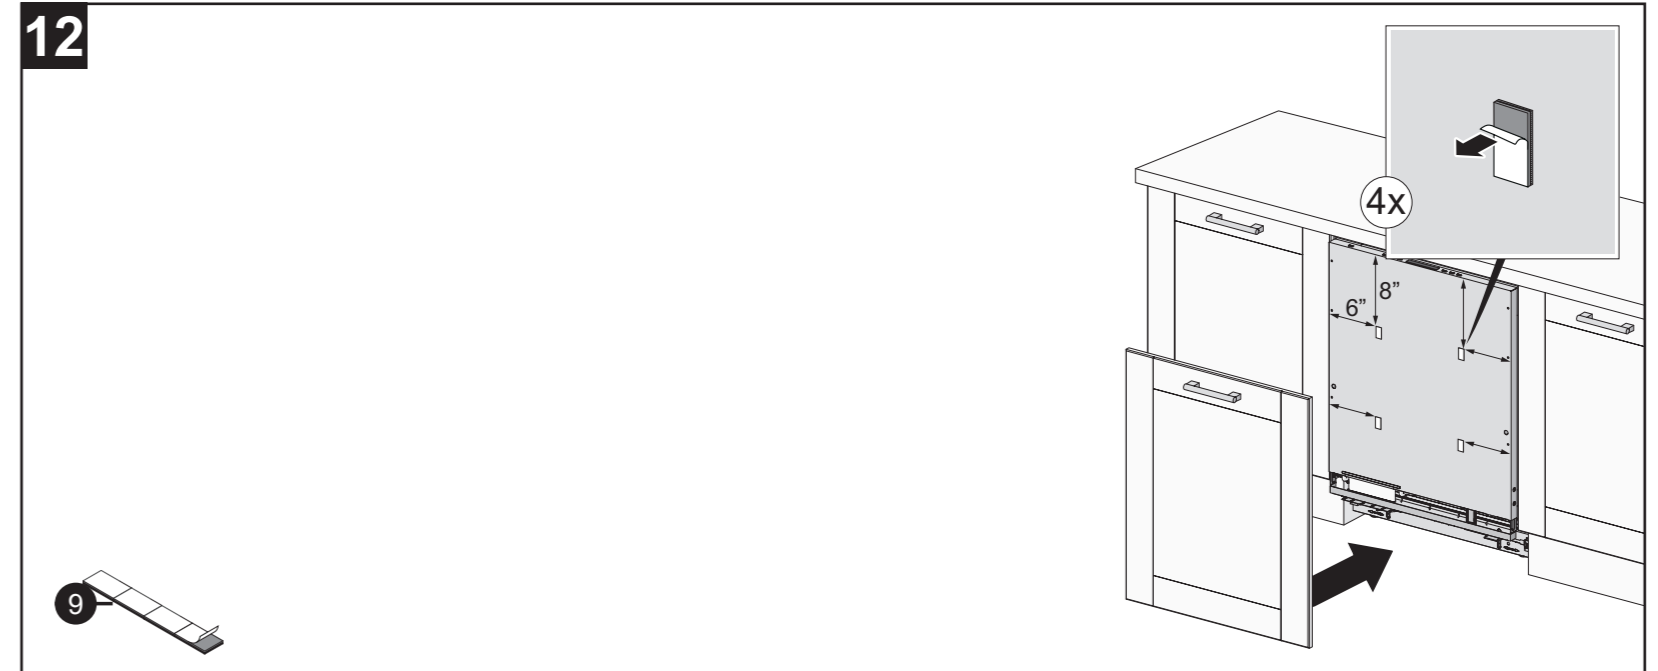

X
Inch
mm

B

X
Inch
mm