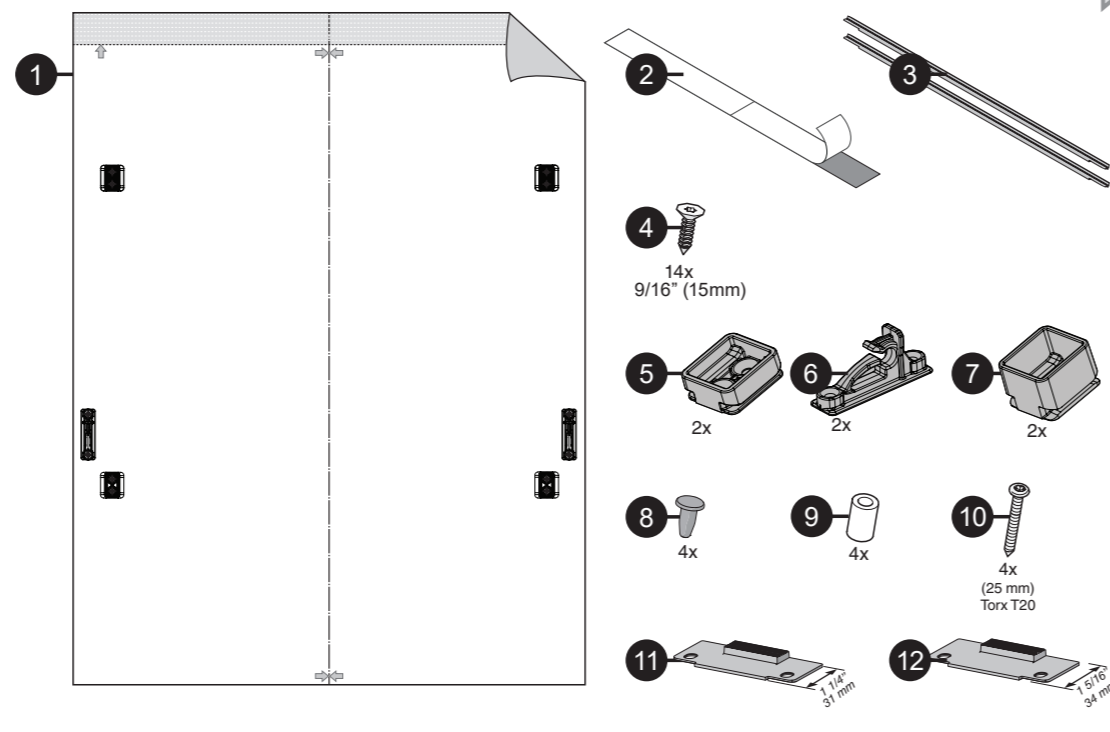

X
Inch
mm

A

X
Inch
mm