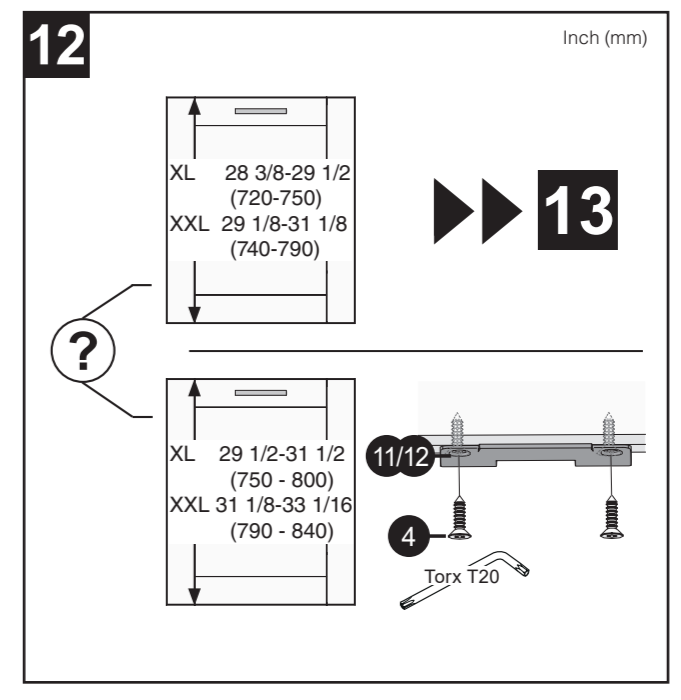

X
Inch
mm

A

X
Inch
mm

878513-03

* EN Only certain models. If the following parts are not supplied with your dishwasher, they are not intended for your specific model.
ES Sólo se aplica a determinados modelos.
FR Uniquement pour certains modèles.

We reserve the right to make changes.