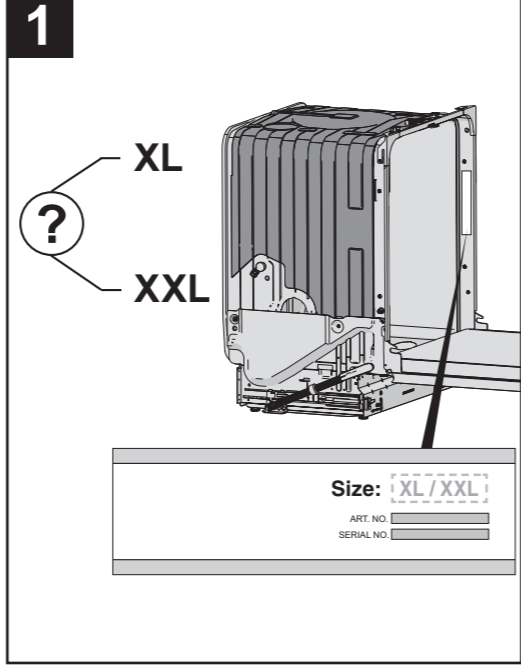

* EN Only certain models. If the following parts are not supplied with your dishwasher, they are not intended for your specific model.
ES Sólo se aplica a determinados modelos.
FR Uniquement pour certains modèles.