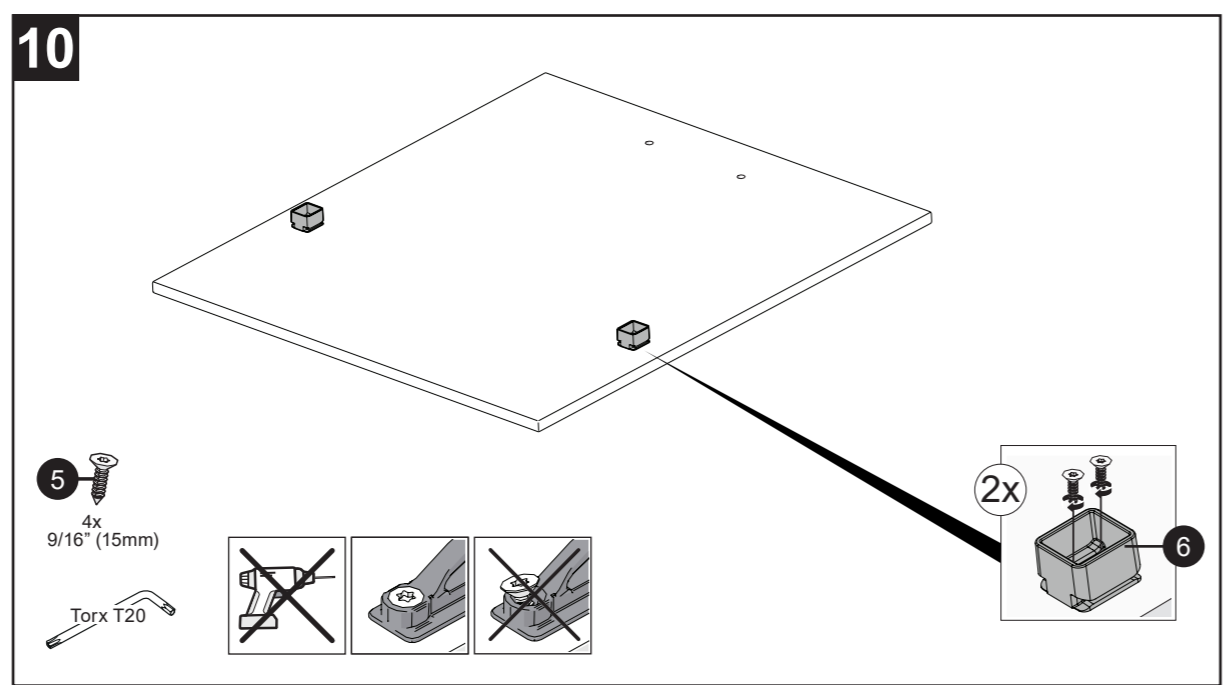

X
Inch
mm

B

X
Inch
mm