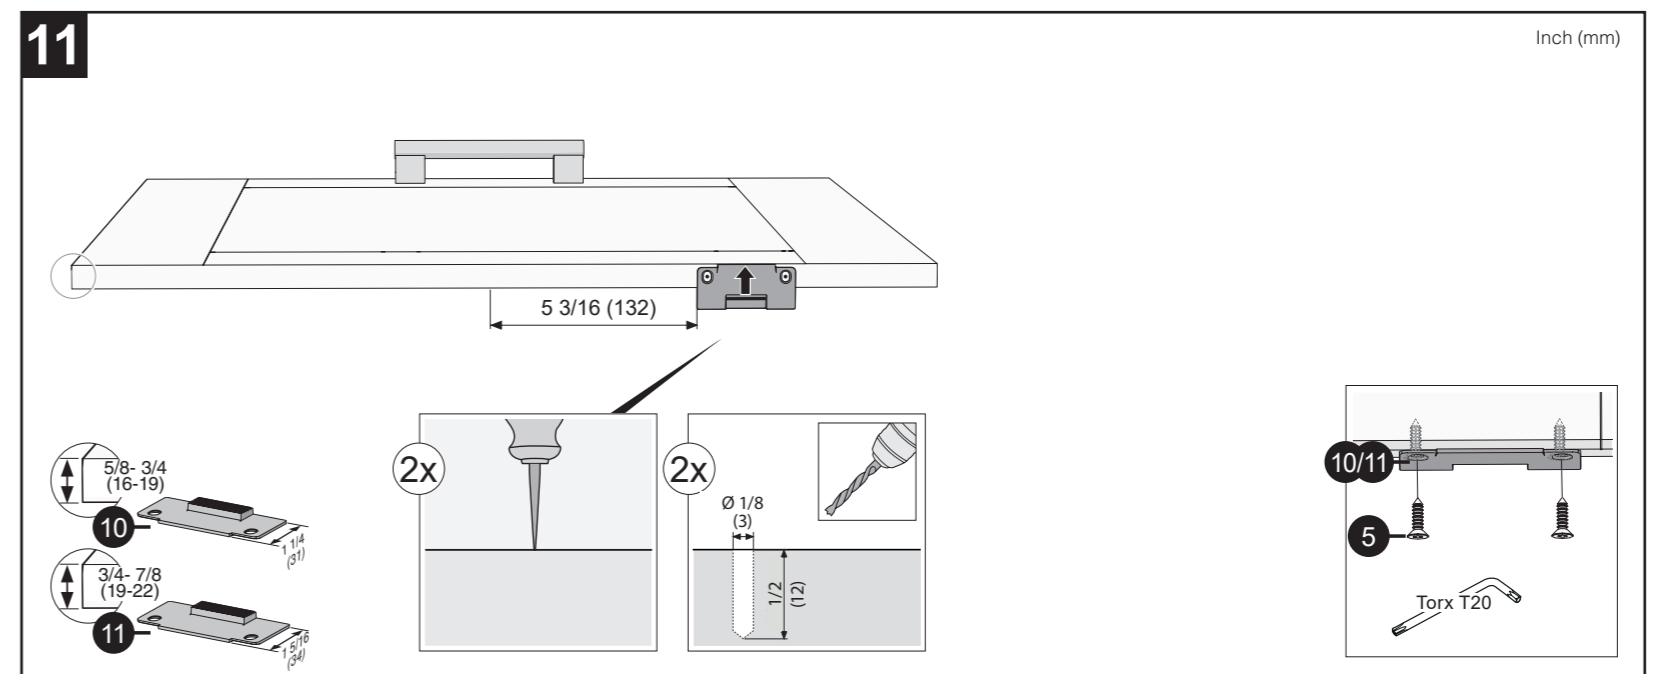

X
Inch
mm

B

X
Inch
mm