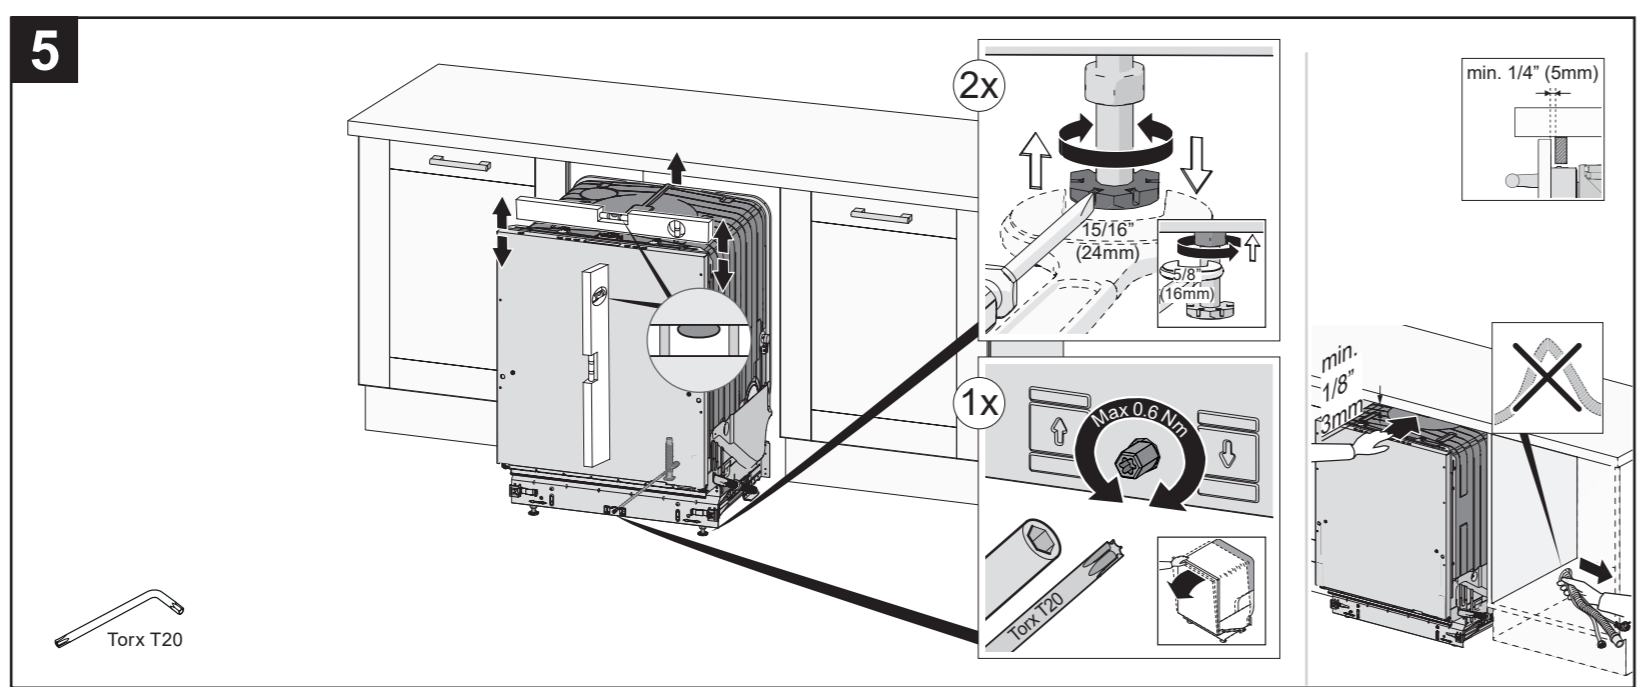

X
Inch
mm

B

X
Inch
mm