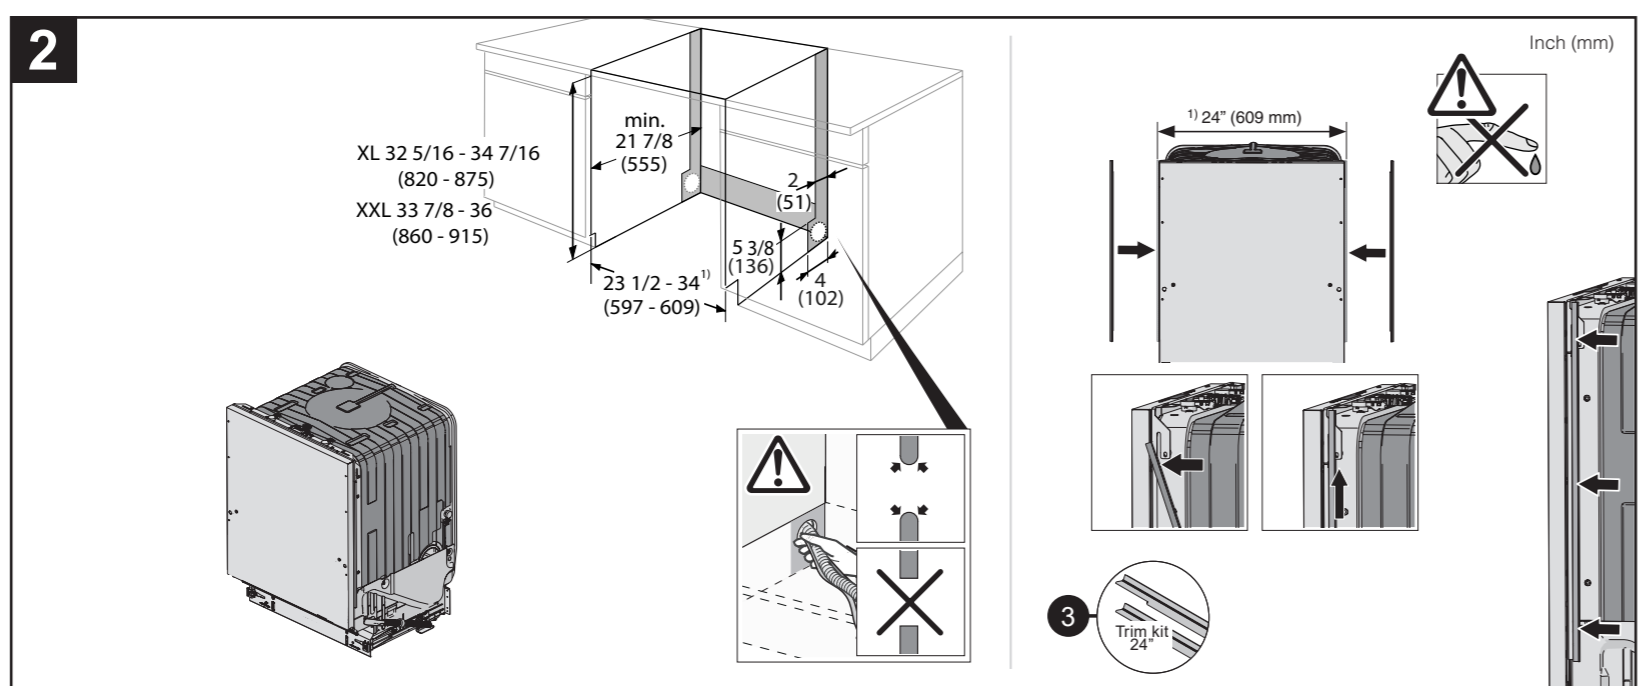

X
Inch
mm

B

X
Inch
mm