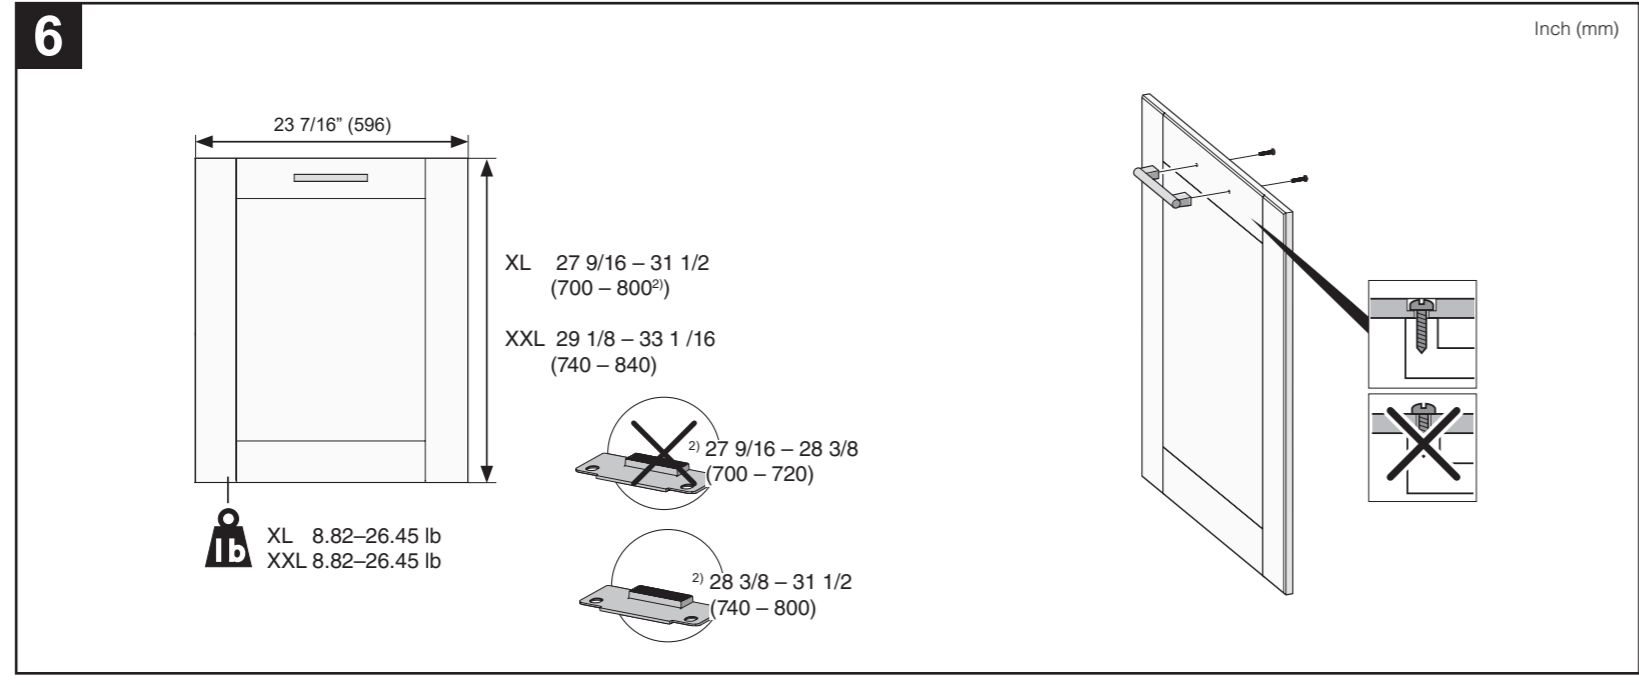

We reserve the right to make changes.