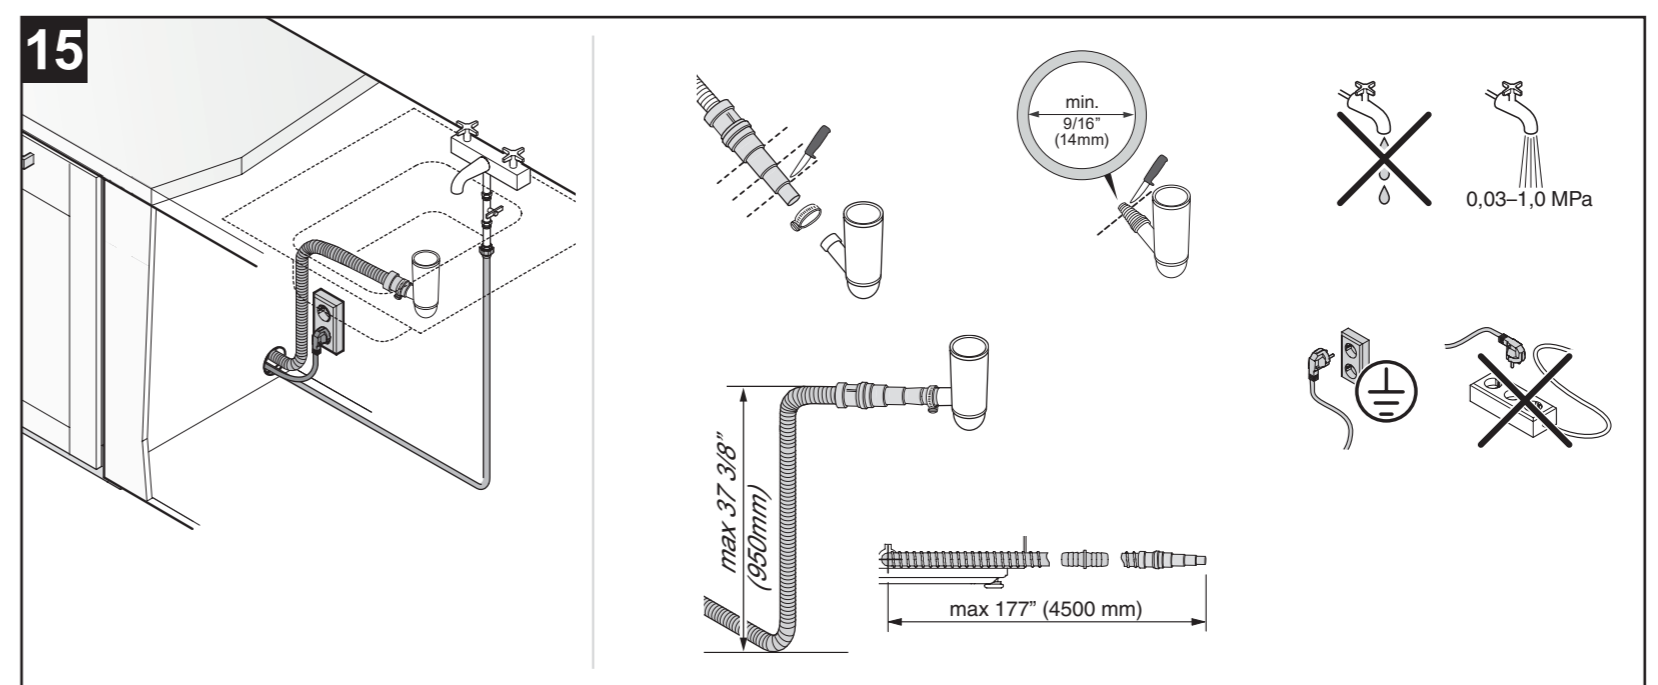

X
Inch
mm

B

X
Inch
mm