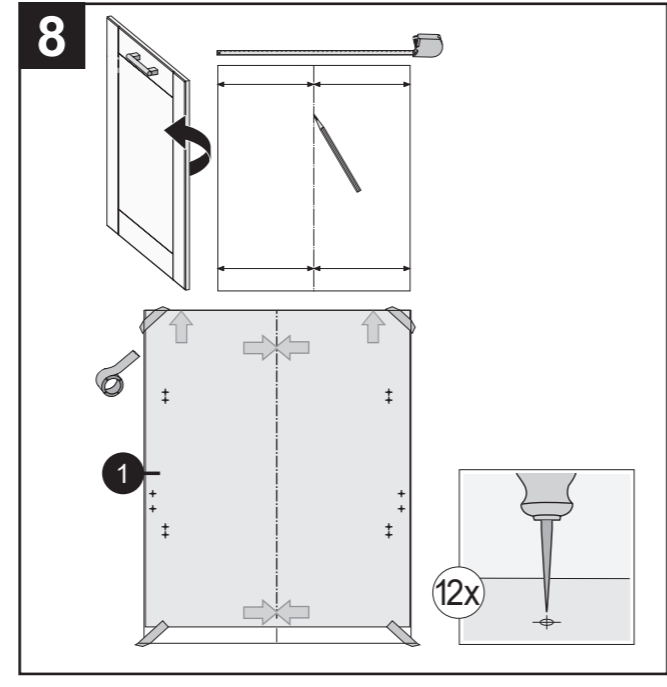

* EN Only certain models. If the following parts are not supplied with your dishwasher, they are not intended for your specific model.
ES Sólo se aplica a determinados modelos.
FR Uniquement pour certains modèles.