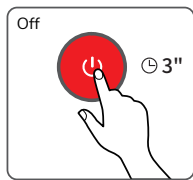

01 Power On/Off

Mise sous tension/hors tension
產品開關機