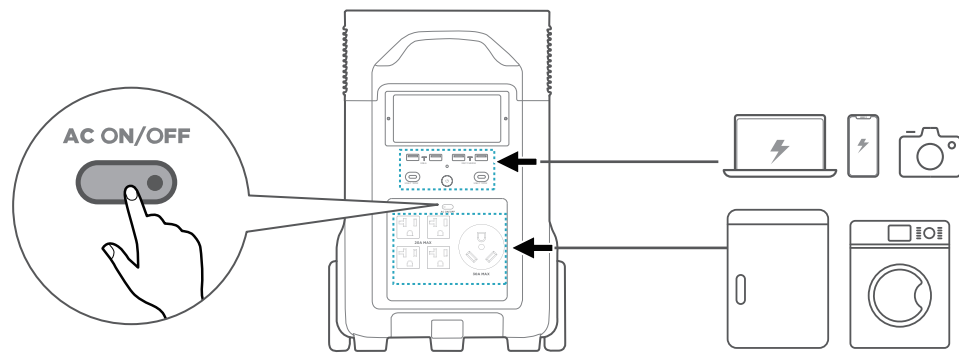

CHT

1. 安德森輸出埠
2. 12V 直流電源開關
3. IOT 按鈕
4. 配對按鈕
5. 汽車插座
6. DC5521 輸出埠
7. 遙控器連接埠
8. 藍牙待機開關
9. Infinity 連接埠

EN

1. Remaining battery percentage
2. EV X-Stream charging indicator
3. Pairing indicator
4. WiFi connection
5. Remote control indicator
6. State of charge
7. Fan indicator
8. Input power
9. Output power
10. Battery failure warning
11. Error code
12. Solar panel indicator
13. Smart generator indicator
14. Overload warning
15. High temperature warning
16. Remaining charge/discharge Time
17. Low temperature warning
18. Extra battery indicator
19. AC output
20. USB-A output
21. USB-C output
22. DC output

CHT

1. 剩餘電量百分比
2. EV X-Stream 充電指示
3. 配對指示
4. WiFi 狀態
5. 遙控器指示
6. 充電狀態
7. 風扇指示
8. 輸入功率
9. 輸出功率
10. 電池包故障警報
11. 錯誤代碼
12. 太陽能板指示
13. 智能發電機指示
14. 輸出警報
15. 高溫警報
16. 剩餘充/放電時間
17. 低溫警報
18. 加電包指示燈
19. 交流輸出
20. USB-A 輸出
21. USB-C 輸出
22. 直流輸出

01 Power On/Off

Mise sous tension/hors tension
產品開關機

02 Charge Your Devices

Chargez vos appareils
為設備充電

03 Charge DELTA Pro

Chargez votre DELTA Pro
為DELTA Pro充電

04 EcoFlow App