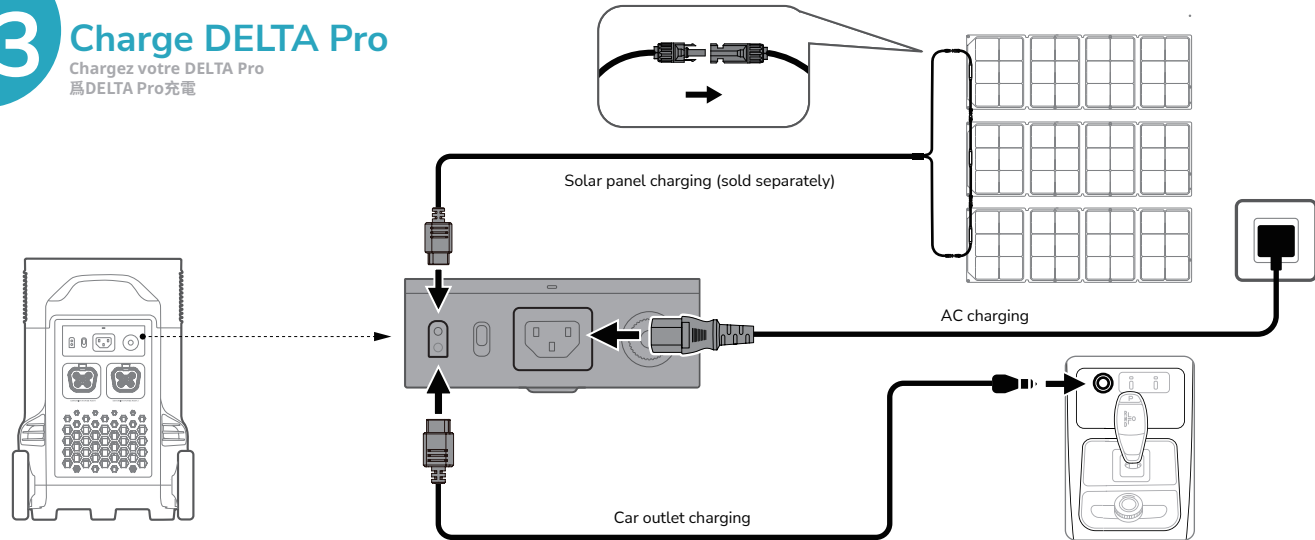

EN

1. Anderson port
2. 12V DC power button
3. IOT button
4. Pairing button
5. Car outlet
6. DC5521 output port
7. Remote control port
8. Bluetooth standby switch
9. Infinity port

FR

1. Port Anderson
2. Bouton d'alimentation 12V CC
3. Bouton IOT
4. Bouton de couplage
5. Prise de voiture
6. Port de sortie DC5521
7. Port de la télécommande
8. Interrupteur de veille en Bluetooth
9. Port Infinity

CHT

1. 安德森輸出埠
2. 12V 直流電源開關
3. IOT 按鈕
4. 配對按鈕
5. 汽車插座
6. DC5521 輸出埠
7. 遙控器連接埠
8. 藍牙待機開關
9. Infinity 連接埠

EN

1. Remaining battery percentage
2. EV X-Stream charging indicator
3. Pairing indicator
4. WiFi connection
5. Remote control indicator
6. State of charge
7. Fan indicator
8. Input power
9. Output power
10. Battery failure warning
11. Error code
12. Solar panel indicator
13. Smart generator indicator
14. Overload warning
15. High temperature warning
16. Remaining charge/discharge Time
17. Low temperature warning
18. Extra battery indicator
19. AC output
20. USB-A output
21. USB-C output
22. DC output

CHT

1. 剩餘電量百分比
2. EV X-Stream 充電指示
3. 配對指示
4. WiFi 狀態
5. 遙控器指示
6. 充電狀態
7. 風扇指示
8. 輸入功率
9. 輸出功率
10. 電池包故障警報
11. 錯誤代碼
12. 太陽能板指示
13. 智能發電機指示
14. 輸出警報
15. 高溫警報
16. 剩餘充/放電時間
17. 低溫警報
18. 加電包指示燈
19. 交流輸出
20. USB-A 輸出
21. USB-C 輸出
22. 直流輸出

01 Power On/Off

Mise sous tension/hors tension
產品開關機

02 Charge Your Devices

Chargez vos appareils
為設備充電

03 Charge DELTA Pro

Chargez votre DELTA Pro
為DELTA Pro充電

04 EcoFlow App