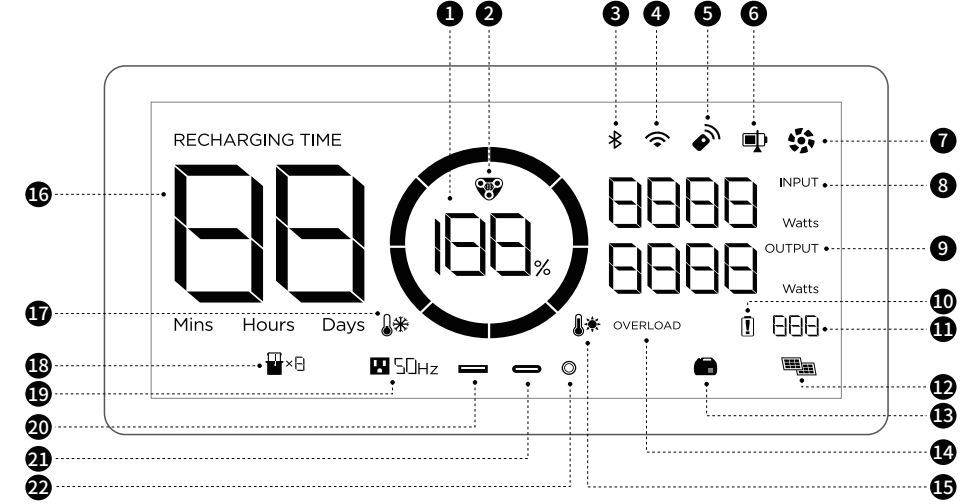

FR

1. Détection de la lumière ambiante
2. Écran LCD
3. Port de sortie USB-A
4. Bouton d'alimentation principal
5. Bouton d'alimentation CA
6. Prises de sortie CA (20A max par port)
7. État du couplage
8. Port de sortie de charge rapide USB-A
9. Port de sortie USB-C
10. Prises de sortie CA (30A max)
11. Commutateur de vitesse de charge CA
12. Charge en voiture/solaire Port d'entrée
13. Port d'entrée de charge CA X-STREAM
14. Interrupteur de protection contre les surcharges
15. Port de batterie supplémentaire

CHT

1. 環境光線偵測
2. LCD 顯示器
3. USB-A 輸出埠
4. 總電源開關
5. 交流電源開關
6. 交流輸出插座 (每路最大20A)
7. 配對狀態燈
8. USB-A快充輸出埠
9. USB-C 輸出埠
10. 交流輸出插座(最大30A)
11. 交流充電速度開關
12. 太陽能/汽車充電輸入埠
13. X-STREAM 交流充電輸入埠
14. 充電過載保護開關
15. 加電包連接埠

EN

1. Anderson port
2. 12V DC power button
3. IOT button
4. Pairing button
5. Car outlet
6. DC5521 output port
7. Remote control port
8. Bluetooth standby switch
9. Infinity port

FR

1. Port Anderson
2. Bouton d'alimentation 12V CC
3. Bouton IOT
4. Bouton de couplage
5. Prise de voiture
6. Port de sortie DC5521
7. Port de la télécommande
8. Interrupteur de veille en Bluetooth
9. Port Infinity

CHT

1. 安德森輸出埠
2. 12V 直流電源開關
3. IOT 按鈕
4. 配對按鈕
5. 汽車插座
6. DC5521 輸出埠
7. 遙控器連接埠
8. 藍牙待機開關
9. Infinity 連接埠

EN

1. Remaining battery percentage
2. EV X-Stream charging indicator
3. Pairing indicator
4. WiFi connection
5. Remote control indicator
6. State of charge
7. Fan indicator
8. Input power
9. Output power
10. Battery failure warning
11. Error code
12. Solar panel indicator
13. Smart generator indicator
14. Overload warning
15. High temperature warning
16. Remaining charge/discharge Time
17. Low temperature warning
18. Extra battery indicator
19. AC output
20. USB-A output
21. USB-C output
22. DC output