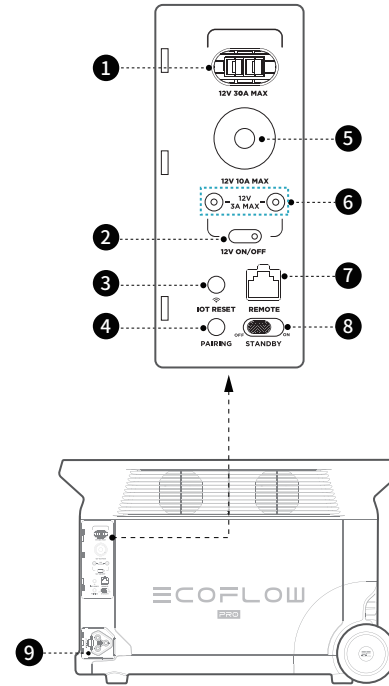

1. Ambient light detector
2. LCD screen
3. USB-A output port
4. Main power button
5. AC power button
6. AC output socket (20A max per port)
7. Pairing indicator
8. USB-A fast charge port
9. USB-C output port
10. AC output socket (30A max)
11. AC charge speed switch
12. Solar/car charging input port
13. X-Stream charging input port
14. Overload protection switch
15. Extra battery port

FR

1. Détection de la lumière ambiante
2. Écran LCD
3. Port de sortie USB-A
4. Bouton d'alimentation principal
5. Bouton d'alimentation CA
6. Prises de sortie CA (20A max par port)
7. État du couplage
8. Port de sortie de charge rapide USB-A
9. Port de sortie USB-C
10. Prises de sortie CA (30A max)
11. Commutateur de vitesse de charge CA
12. Charge en voiture/solaire Port d'entrée
13. Port d'entrée de charge CA X-STREAM
14. Interrupteur de protection contre les surcharges
15. Port de batterie supplémentaire

CHT

1. 環境光線偵測
2. LCD 顯示器
3. USB-A 輸出埠
4. 總電源開關
5. 交流電源開關
6. 交流輸出插座 (每路最大20A)
7. 配對狀態燈
8. USB-A快充輸出埠
9. USB-C 輸出埠
10. 交流輸出插座(最大30A)
11. 交流充電速度開關
12. 太陽能/汽車充電輸入埠
13. X-STREAM 交流充電輸入埠
14. 充電過載保護開關
15. 加電包連接埠

EN

1. Anderson port
2. 12V DC power button
3. IOT button
4. Pairing button
5. Car outlet
6. DC5521 output port
7. Remote control port
8. Bluetooth standby switch
9. Infinity port

FR

1. Port Anderson
2. Bouton d'alimentation 12V CC
3. Bouton IOT
4. Bouton de couplage
5. Prise de voiture
6. Port de sortie DC5521
7. Port de la télécommande
8. Interrupteur de veille en Bluetooth
9. Port Infinity