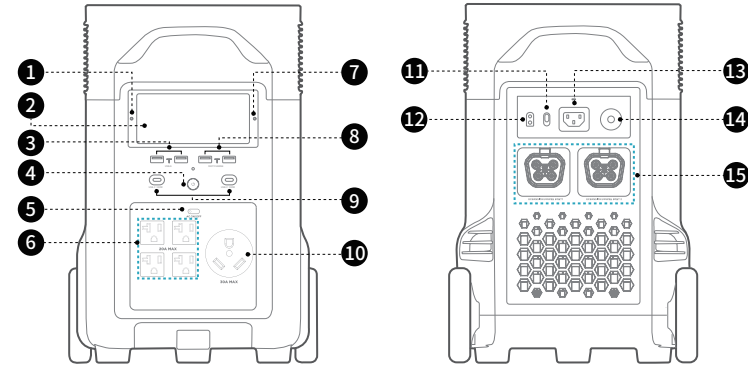

EcoFlow DELTA Pro QUICK START GUIDE V2.0

For details, please scan the QR code or visit <https://www.ecoflow.com/support/download/delta-pro-portable-power-station>

Product Details

Détails du produit
產品細節

EN

1. Ambient light detector
2. LCD screen
3. USB-A output port
4. Main power button
5. AC power button
6. AC output socket (20A max per port)
7. Pairing indicator
8. USB-A fast charge port
9. USB-C output port
10. AC output socket (30A max)
11. AC charge speed switch
12. Solar/car charging input port
13. X-Stream charging input port
14. Overload protection switch
15. Extra battery port

FR

1. Détection de la lumière ambiante
2. Écran LCD
3. Port de sortie USB-A
4. Bouton d'alimentation principal
5. Bouton d'alimentation CA
6. Prises de sortie CA (20A max par port)
7. État du couplage
8. Port de sortie de charge rapide USB-A
9. Port de sortie USB-C
10. Prises de sortie CA (30A max)
11. Commutateur de vitesse de charge CA
12. Charge en voiture/solaire Port d'entrée
13. Port d'entrée de charge CA X-STREAM
14. Interrupteur de protection contre les surcharges
15. Port de batterie supplémentaire

CHT

1. 環境光線偵測
2. LCD 顯示器
3. USB-A 輸出埠
4. 總電源開關
5. 交流電源開關
6. 交流輸出插座 (每路最大20A)
7. 配對狀態燈
8. USB-A快充輸出埠
9. USB-C 輸出埠
10. 交流輸出插座(最大30A)
11. 交流充電速度開關
12. 太陽能/汽車充電輸入埠
13. X-STREAM 交流充電輸入埠
14. 充電過載保護開關
15. 加電包連接埠

EN The types of AC sockets vary in different countries or regions, please refer to the actual product.

FR Le modèle de prise varie selon le pays ou la région. Veuillez vous référer au produit réel.

CHT 插座類型因國家或地區而異，請以實際產品為準。