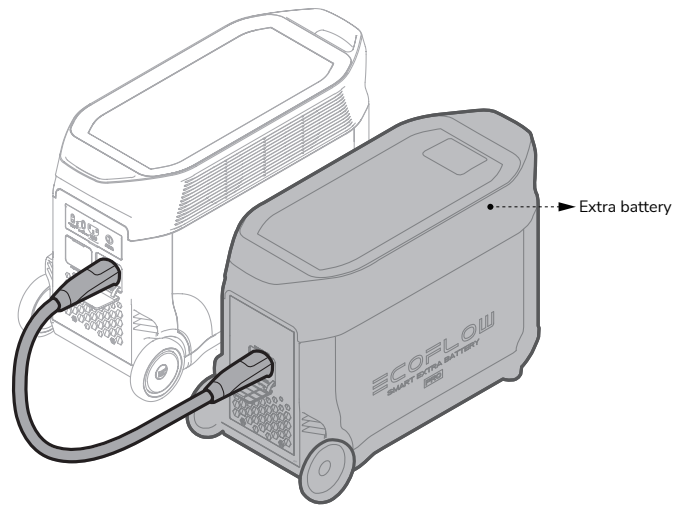

01 Power On/Off

Mise sous tension/hors tension
產品開關機

02 Charge Your Devices

Chargez vos appareils
為設備充電

03 Charge DELTA Pro

Chargez votre DELTA Pro
為DELTA Pro充電

04 EcoFlow App