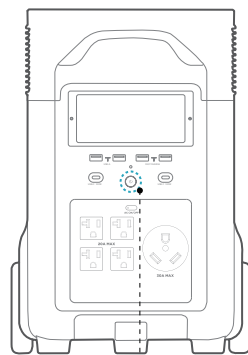

01 Power On/Off

Mise sous tension/hors tension
產品開關機