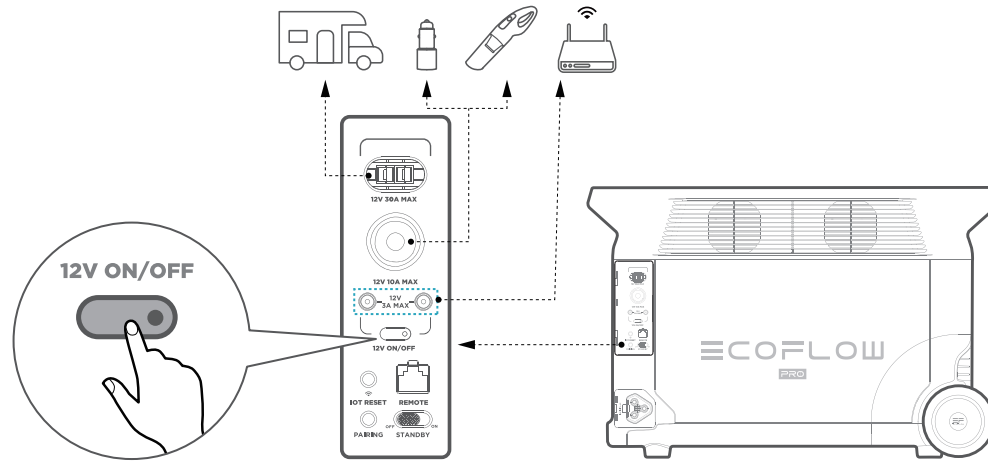

EN

1. Anderson port
2. 12V DC power button
3. IOT button
4. Pairing button
5. Car outlet
6. DC5521 output port
7. Remote control port
8. Bluetooth standby switch
9. Infinity port

FR

1. Port Anderson
2. Bouton d'alimentation 12V CC
3. Bouton IOT
4. Bouton de couplage
5. Prise de voiture
6. Port de sortie DC5521
7. Port de la télécommande
8. Interrupteur de veille en Bluetooth
9. Port Infinity

CHT

1. 安德森輸出埠
2. 12V 直流電源開關
3. IOT 按鈕
4. 配對按鈕
5. 汽車插座
6. DC5521 輸出埠
7. 遙控器連接埠
8. 藍牙待機開關
9. Infinity 連接埠

EN

1. Remaining battery percentage
2. EV X-Stream charging indicator
3. Pairing indicator
4. WiFi connection
5. Remote control indicator
6. State of charge
7. Fan indicator
8. Input power
9. Output power
10. Battery failure warning
11. Error code
12. Solar panel indicator
13. Smart generator indicator
14. Overload warning
15. High temperature warning
16. Remaining charge/discharge Time
17. Low temperature warning
18. Extra battery indicator
19. AC output
20. USB-A output
21. USB-C output
22. DC output

CHT

1. 剩餘電量百分比
2. EV X-Stream 充電指示
3. 配對指示
4. WiFi 狀態
5. 遙控器指示
6. 充電狀態
7. 風扇指示
8. 輸入功率
9. 輸出功率
10. 電池包故障警報
11. 錯誤代碼
12. 太陽能板指示
13. 智能發電機指示
14. 輸出警報
15. 高溫警報
16. 剩餘充/放電時間
17. 低溫警報
18. 加電包指示燈
19. 交流輸出
20. USB-A 輸出
21. USB-C 輸出
22. 直流輸出

01 Power On/Off

Mise sous tension/hors tension
產品開關機

02 Charge Your Devices

Chargez vos appareils
為設備充電

03 Charge DELTA Pro

Chargez votre DELTA Pro
為DELTA Pro充電

04 EcoFlow App