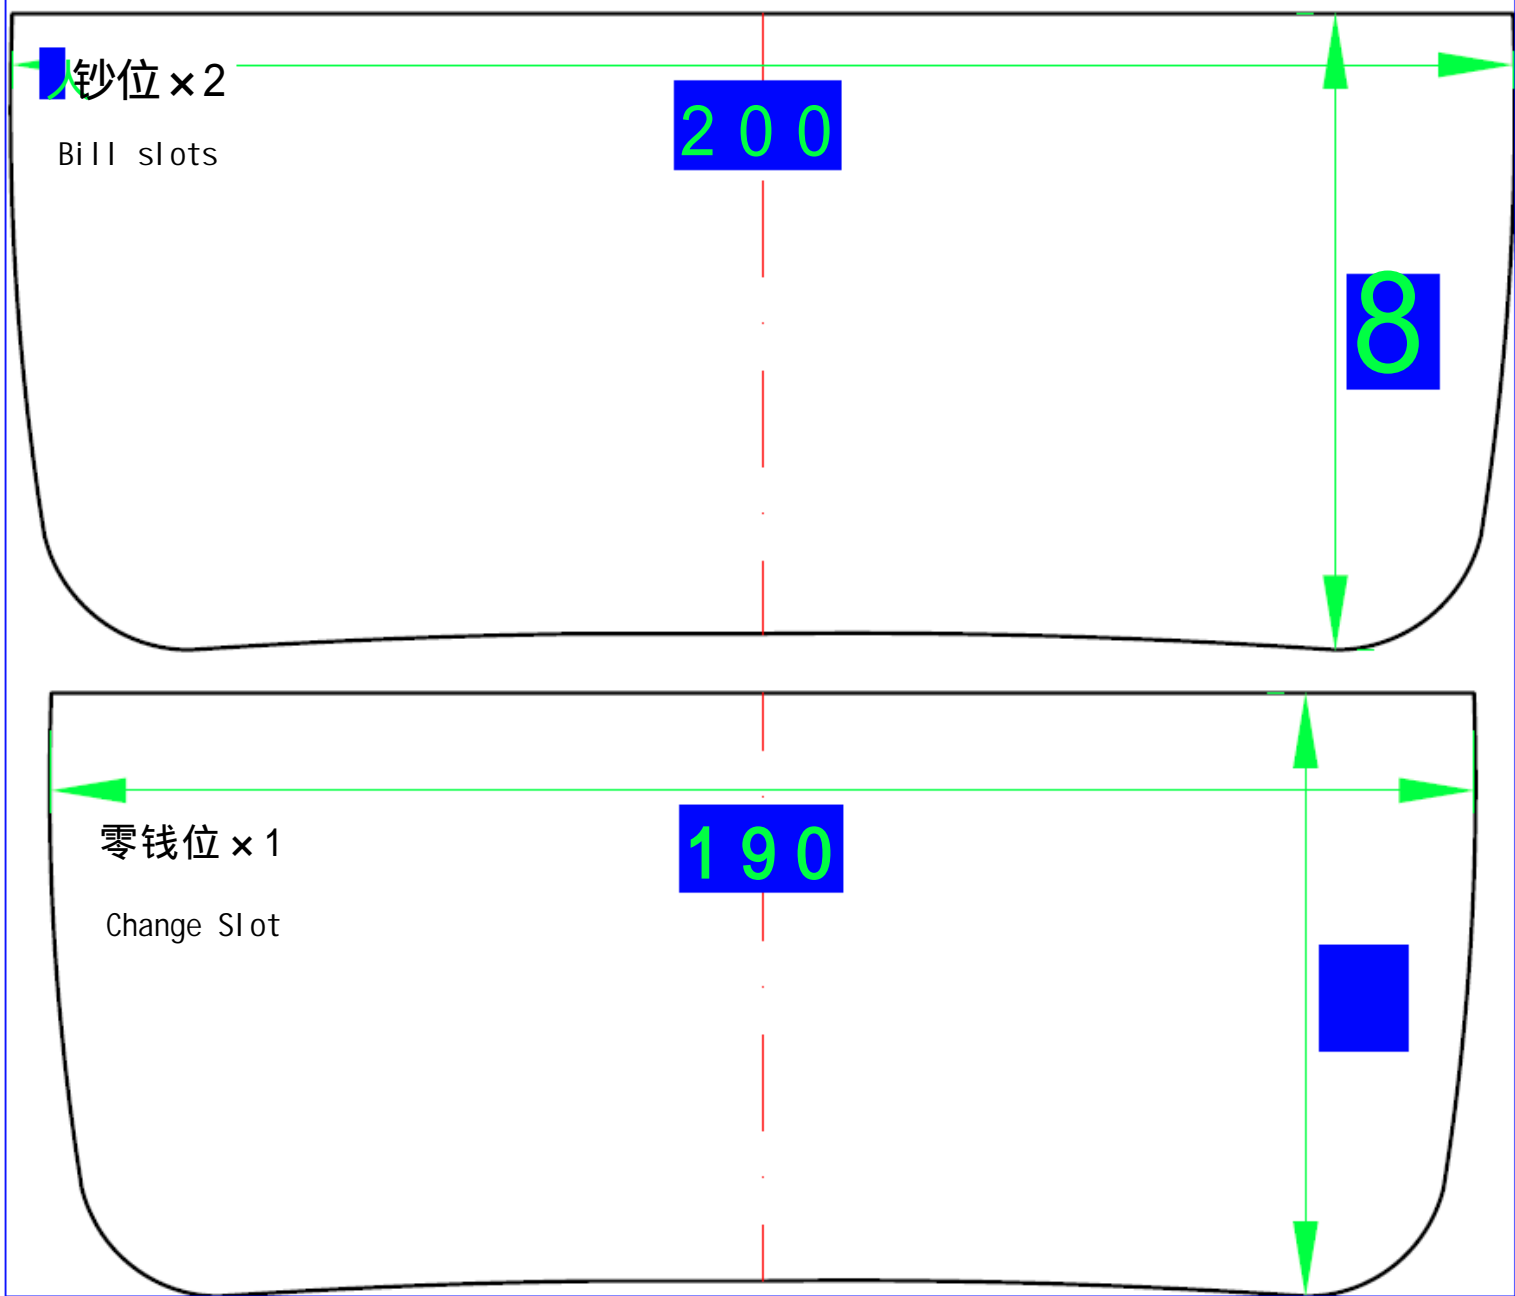

面皮外 x 1

Outside

200

R50

210

钞位 × 2

Bill slots

200

8

零钱位 × 1

Change Slot

190

面皮里×1

Inside

R2

105

140

40

零钱位×1

Change Pouch

190

140

卡位01×1

Card Slot

40

60

34

X6