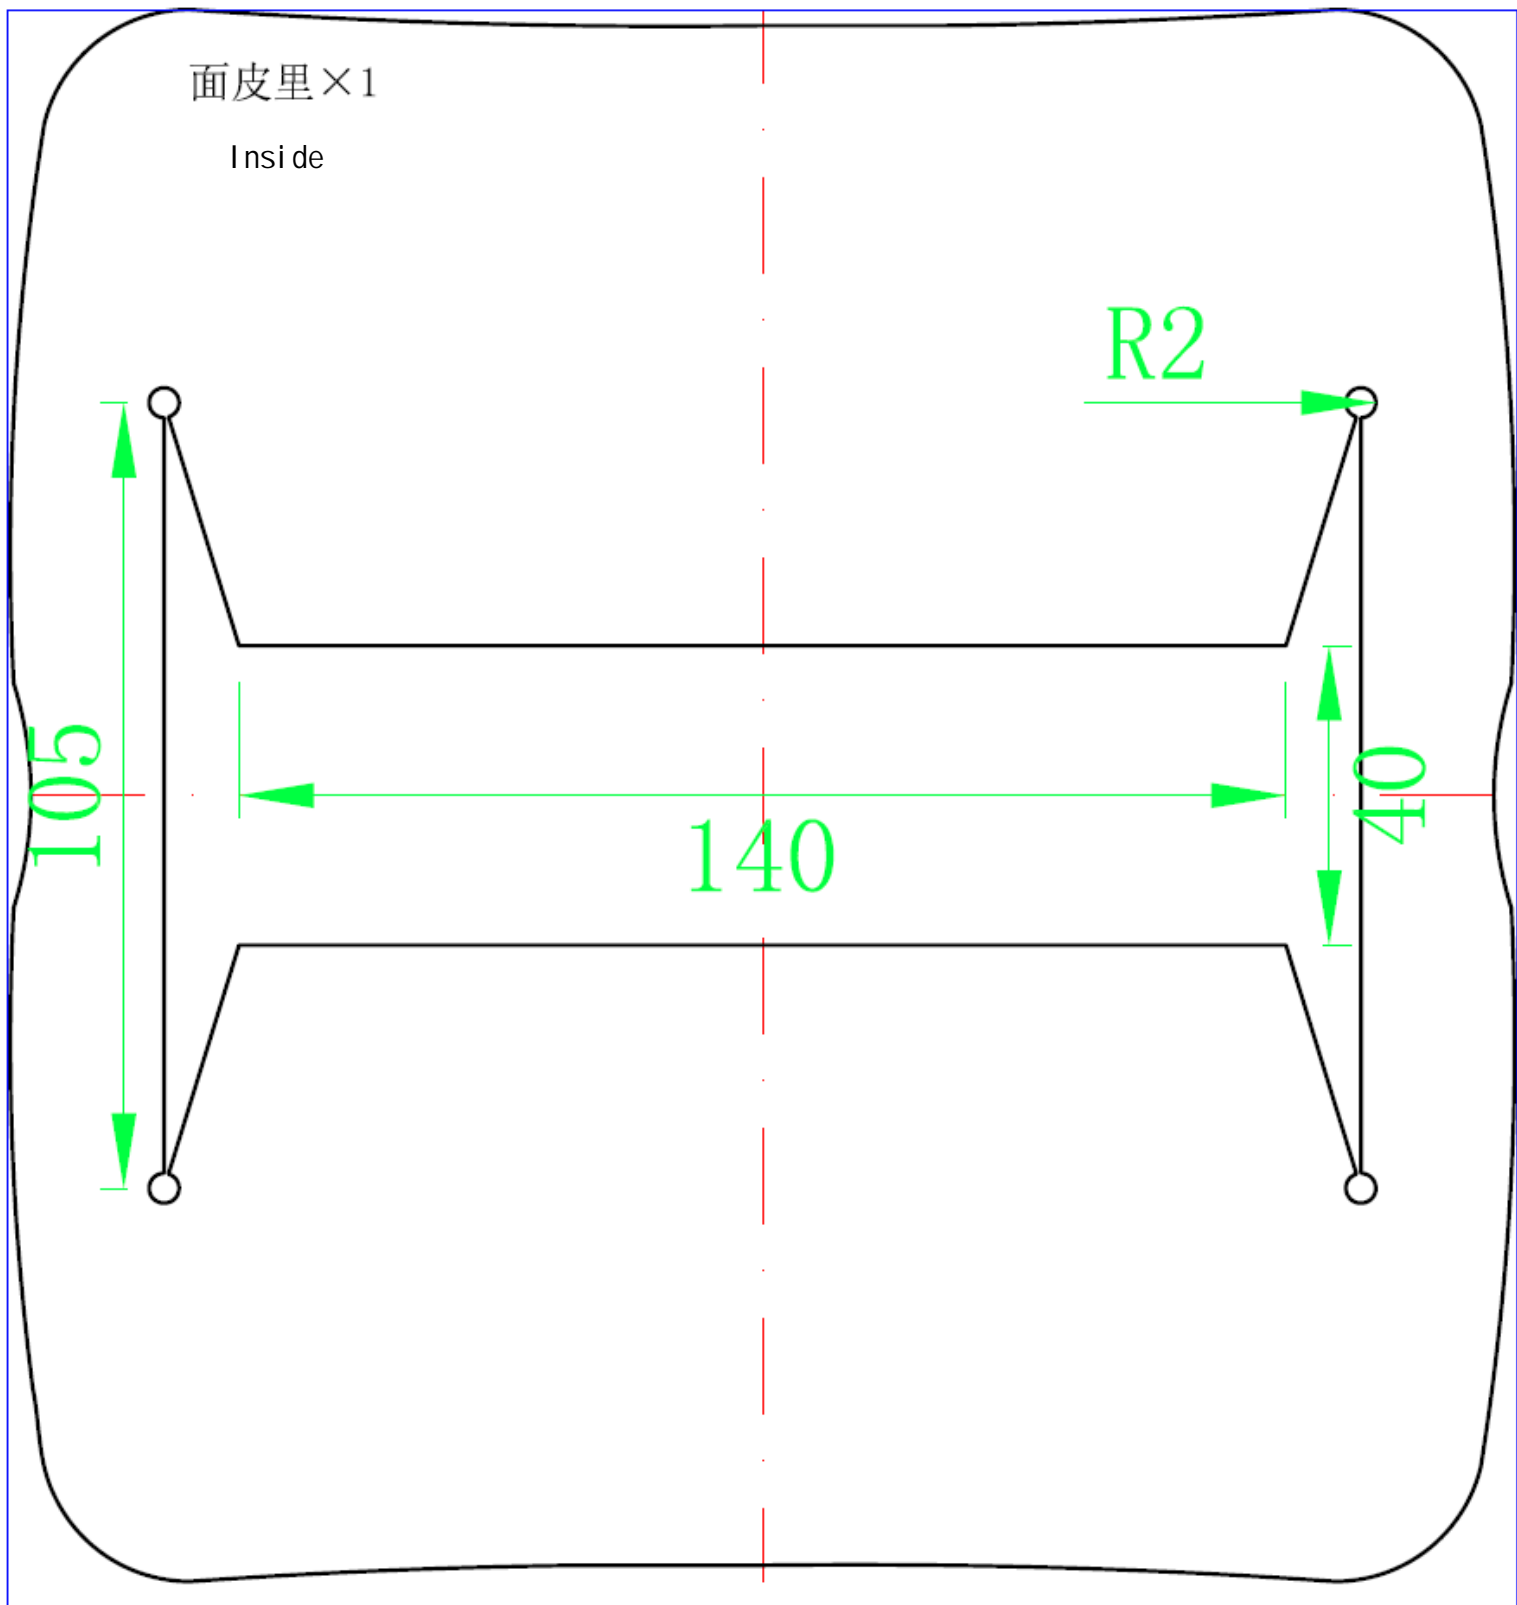

面皮外 x 1

Outside

200

R50

210

钞位 × 2

Bill slots

200

8

零钱位 × 1

Change Slot

190

面皮里×1

Inside

R2

105

140

40

零钱位×1

Change Pouch

190

140

卡位01×1

Card Slot

40

60

34

X6