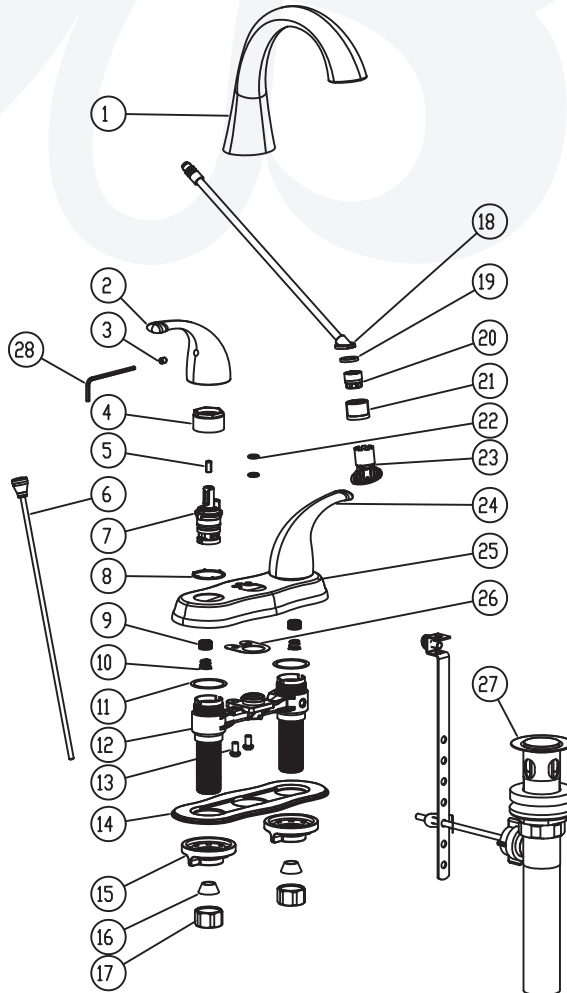

W4426501-12, W4426529-12, W4426549-12 - 4" Centerset Faucet

Description

TREND CENTER SET FAUCET

- Ceramic disc cartridges
- 1/2" NPS connections
- 1.2 GPM
- 50-50 Pop-up drain assembly included

• W4426501-12

Colors / Finishes

- W4426501-12** Chrome
- W4426529-12** Satin Nickel
- W4426549-12** Matte Black

**BREAK DOWN
Component Parts List**

28	CCQT0002	1
27	ATAA0062	1
26	CTWT0088	1
25	CTCB0706	1
24	CTHZ0737	1
23	CTQP0050	1
22	CTRR0182	2
21	CTCP0664	1
20	ATBX0101	1
19	CTWR0058	1
18	ATBP0604	1
17	CTNB0286	2
16	CTWR0020	2
15	CTNP0057	2
14	CTCP0436	1
13	CTST0010	2
12	ATBY0188	1
11	CTWT0076	2
10	CTBT0079	2
9	CTWR0304	2
8	CTWP0075	2
7	ATBA0125	2
6	ATBM0025	1
5	CTST0151	2
4	CTNZ0004	2
3	CTST0239	2
2	CTHZ0357	1
1	CTFZ0031	1
NO.	PART NO.	QTY

Item Number	Type	Date
W4426501-12, W4426529-12, W4426549-12	Center Set	7/11/2018