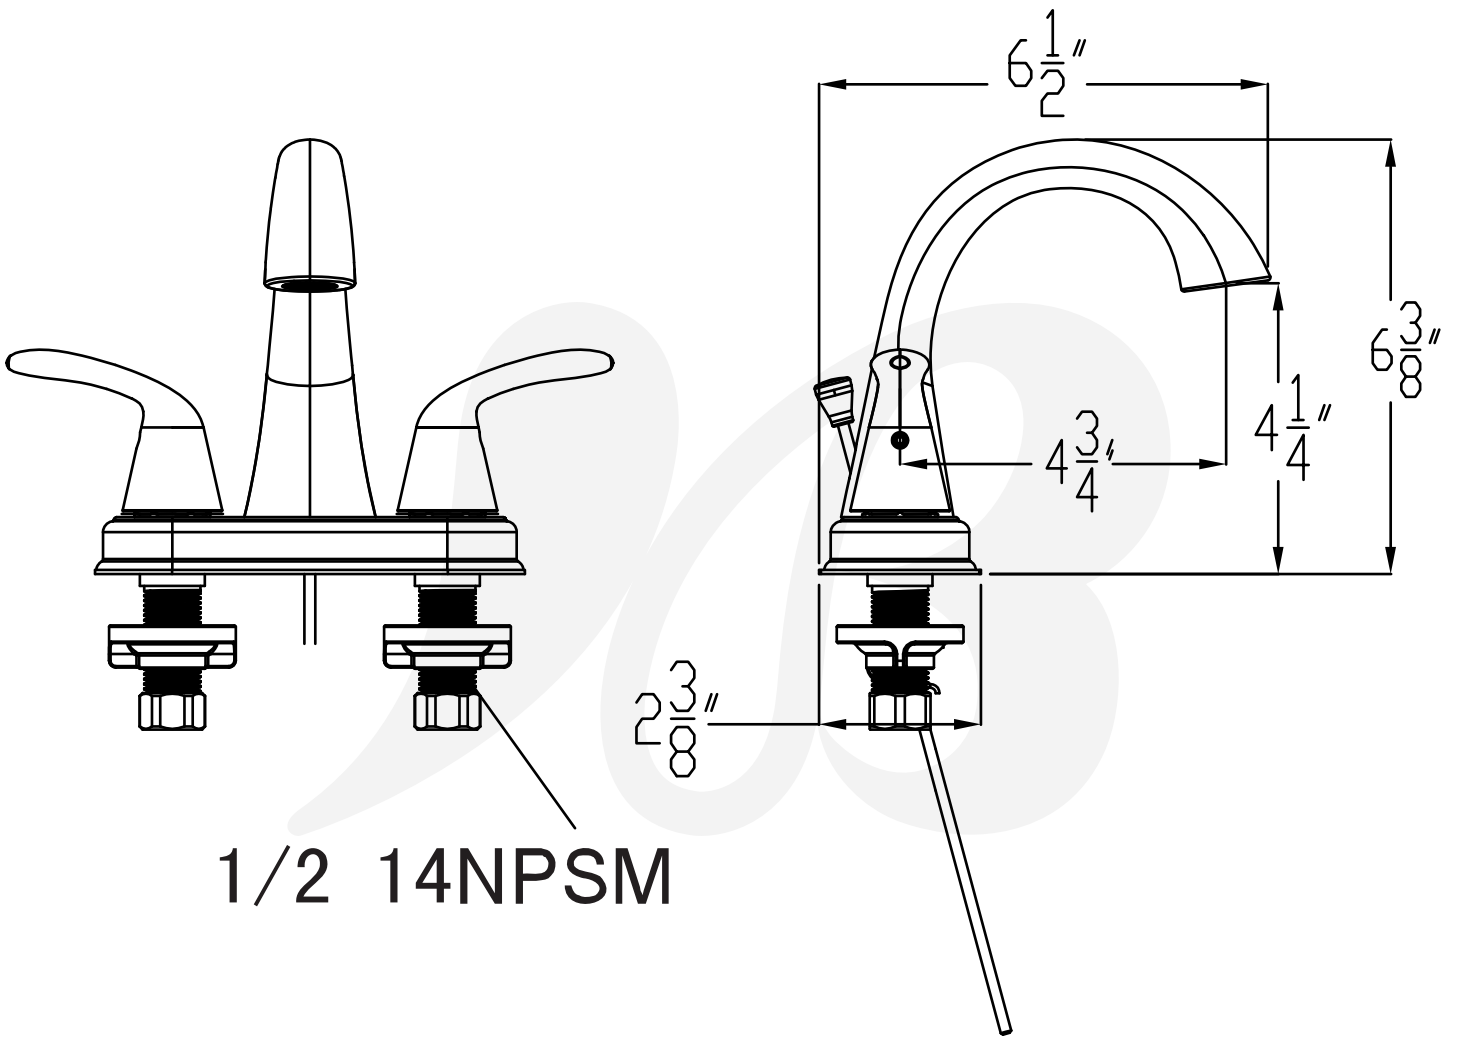

W4426501-12, W4426529-12, W4426549-12 - 4" Centerset Faucet

Description

TREND CENTER SET FAUCET

- Ceramic disc cartridges
- 1/2" NPS connections
- 1.2 GPM
- 50-50 Pop-up drain assembly included

• W4426501-12

Colors / Finishes

- W4426501-12** Chrome
- W4426529-12** Satin Nickel
- W4426549-12** Matte Black

**BREAK DOWN
Component Parts List**

28	CCQT0002	1
27	ATAA0062	1
26	CTWT0088	1
25	CTCB0706	1
24	CTHZ0737	1
23	CTQP0050	1
22	CTRR0182	2
21	CTCP0664	1
20	ATBX0101	1
19	CTWR0058	1
18	ATBP0604	1
17	CTNB0286	2
16	CTWR0020	2
15	CTNP0057	2
14	CTCP0436	1
13	CTST0010	2
12	ATBY0188	1
11	CTWT0076	2
10	CTBT0079	2
9	CTWR0304	2
8	CTWP0075	2
7	ATBA0125	2
6	ATBM0025	1
5	CTST0151	2
4	CTNZ0004	2
3	CTST0239	2
2	CTHZ0357	1
1	CTFZ0031	1
NO.	PART NO.	QTY

Item Number	Type	Date
W4426501-12, W4426529-12, W4426549-12	Center Set	7/11/2018